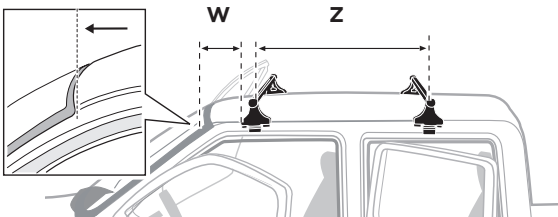

2

NISSAN Navara (D23), 4-dr Double Cab, 15-

NISSAN NP300 (D23), 2-dr King Cab, 15-

NISSAN NP300 (D23), 4-dr Double Cab, 15-

NISSAN NP300 (D23), 2-dr King Cab, 15-

3

	W (mm)	Z (mm)	W (inch)	Z (inch)
NISSAN Navara (D23) , 4-dr Double Cab, 15-	300	750	11 3/4	29 1/2
NISSAN Navara (D23) , 2-dr King Cab, 15-	250	600	9 7/8	23 5/8
NISSAN NP300 (D23) , 4-dr Double Cab, 15-	300	750	11 3/4	29 1/2
NISSAN NP300 (D23) , 2-dr King Cab, 15-	250	600	9 7/8	23 5/8