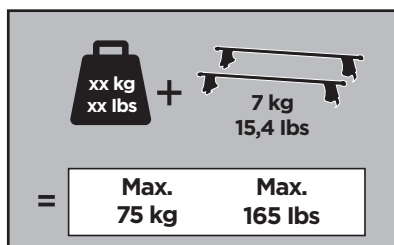

Thule Rapid System Kit 1781

> Instructions

NISSAN Navara (D23), 4-dr Double Cab, 15-
NISSAN Navara (D23), 2-dr King Cab, 15-
NISSAN NP300 (D23), 4-dr Double Cab, 15-
NISSAN NP300 (D23), 2-dr King Cab, 15-

ISO 11154-E

141781
C.20160818
519-1781-02

Bring your life
thule.com

1

	X (scale)	X (mm)	X (inch)
NISSAN Navara (D23) , 4-dr Double Cab, 15-	46	1111	43 ³/₄
NISSAN Navara (D23) , 2-dr King Cab, 15-	46	1111	43 ³/₄
NISSAN NP300 (D23) , 4-dr Double Cab, 15-	46	1111	43 ³/₄
NISSAN NP300 (D23) , 2-dr King Cab, 15-	46	1111	43 ³/₄

	Y (scale)	Y (mm)	Y (inch)
NISSAN Navara (D23) , 4-dr Double Cab, 15-	46,5	1116	43 ⁷/₈
NISSAN Navara (D23) , 2-dr King Cab, 15-	46,5	1116	43 ⁷/₈
NISSAN NP300 (D23) , 4-dr Double Cab, 15-	46,5	1116	43 ⁷/₈
NISSAN NP300 (D23) , 2-dr King Cab, 15-	46,5	1116	43 ⁷/₈

2

NISSAN Navara (D23), 4-dr Double Cab, 15-

NISSAN NP300 (D23), 2-dr King Cab, 15-

NISSAN NP300 (D23), 4-dr Double Cab, 15-

NISSAN NP300 (D23), 2-dr King Cab, 15-

3

	W (mm)	Z (mm)	W (inch)	Z (inch)
NISSAN Navara (D23) , 4-dr Double Cab, 15-	300	750	11 3/4	29 1/2
NISSAN Navara (D23) , 2-dr King Cab, 15-	250	600	9 7/8	23 5/8
NISSAN NP300 (D23) , 4-dr Double Cab, 15-	300	750	11 3/4	29 1/2
NISSAN NP300 (D23) , 2-dr King Cab, 15-	250	600	9 7/8	23 5/8