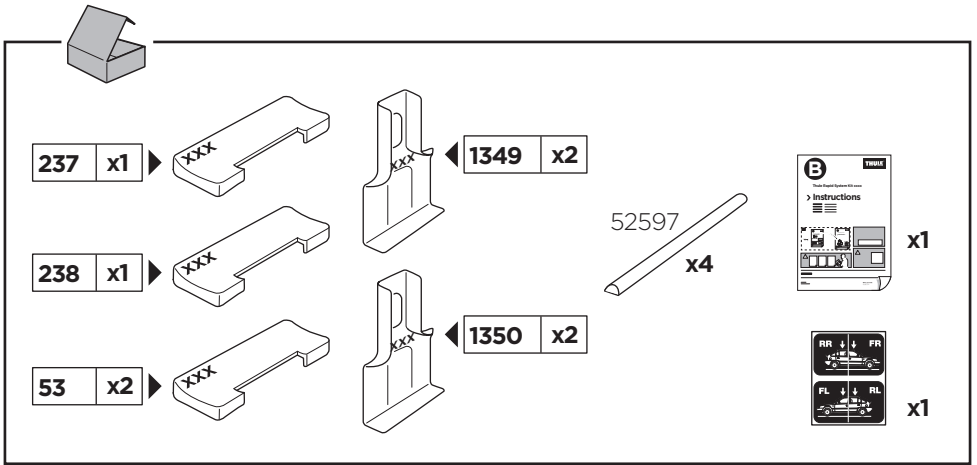

Thule Rapid System Kit 1781

> Instructions

NISSAN Navara (D23), 4-dr Double Cab, 15-
NISSAN Navara (D23), 2-dr King Cab, 15-
NISSAN NP300 (D23), 4-dr Double Cab, 15-
NISSAN NP300 (D23), 2-dr King Cab, 15-

ISO 11154-E

141781
C.20160818
519-1781-02

Bring your life
thule.com

1

	X (scale)	X (mm)	X (inch)
NISSAN Navara (D23) , 4-dr Double Cab, 15-	46	1111	43 ³/₄
NISSAN Navara (D23) , 2-dr King Cab, 15-	46	1111	43 ³/₄
NISSAN NP300 (D23) , 4-dr Double Cab, 15-	46	1111	43 ³/₄
NISSAN NP300 (D23) , 2-dr King Cab, 15-	46	1111	43 ³/₄

	Y (scale)	Y (mm)	Y (inch)
NISSAN Navara (D23) , 4-dr Double Cab, 15-	46,5	1116	43 ⁷/₈
NISSAN Navara (D23) , 2-dr King Cab, 15-	46,5	1116	43 ⁷/₈
NISSAN NP300 (D23) , 4-dr Double Cab, 15-	46,5	1116	43 ⁷/₈
NISSAN NP300 (D23) , 2-dr King Cab, 15-	46,5	1116	43 ⁷/₈

2

NISSAN Navara (D23), 4-dr Double Cab, 15-

NISSAN NP300 (D23), 2-dr King Cab, 15-

NISSAN NP300 (D23), 4-dr Double Cab, 15-

NISSAN NP300 (D23), 2-dr King Cab, 15-

3

	W (mm)	Z (mm)	W (inch)	Z (inch)
NISSAN Navara (D23) , 4-dr Double Cab, 15-	300	750	11 3/4	29 1/2
NISSAN Navara (D23) , 2-dr King Cab, 15-	250	600	9 7/8	23 5/8
NISSAN NP300 (D23) , 4-dr Double Cab, 15-	300	750	11 3/4	29 1/2
NISSAN NP300 (D23) , 2-dr King Cab, 15-	250	600	9 7/8	23 5/8