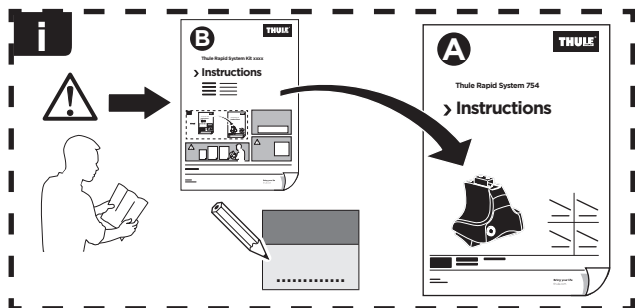

Thule Rapid System Kit 1781

> Instructions

NISSAN Navara (D23), 4-dr Double Cab, 15-
NISSAN Navara (D23), 2-dr King Cab, 15-
NISSAN NP300 (D23), 4-dr Double Cab, 15-
NISSAN NP300 (D23), 2-dr King Cab, 15-

ISO 11154-E

141781
C.20160818
519-1781-02

Bring your life
thule.com

1

	X (scale)	X (mm)	X (inch)
NISSAN Navara (D23) , 4-dr Double Cab, 15-	46	1111	43 ³/₄
NISSAN Navara (D23) , 2-dr King Cab, 15-	46	1111	43 ³/₄
NISSAN NP300 (D23) , 4-dr Double Cab, 15-	46	1111	43 ³/₄
NISSAN NP300 (D23) , 2-dr King Cab, 15-	46	1111	43 ³/₄