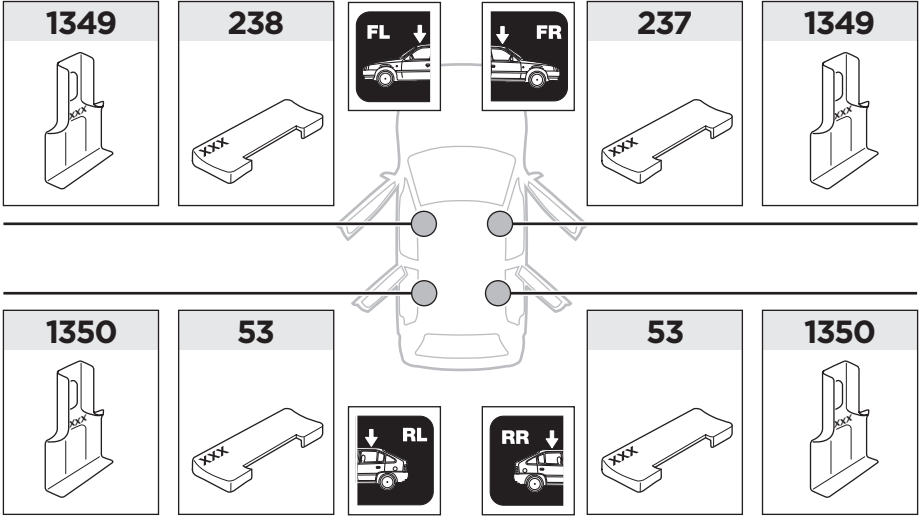

ISO 11154-E

141781
C.20160818
519-1781-02

Bring your life
thule.com

1

	X (scale)	X (mm)	X (inch)
NISSAN Navara (D23) , 4-dr Double Cab, 15-	46	1111	43 ³/₄
NISSAN Navara (D23) , 2-dr King Cab, 15-	46	1111	43 ³/₄
NISSAN NP300 (D23) , 4-dr Double Cab, 15-	46	1111	43 ³/₄
NISSAN NP300 (D23) , 2-dr King Cab, 15-	46	1111	43 ³/₄

	Y (scale)	Y (mm)	Y (inch)
NISSAN Navara (D23) , 4-dr Double Cab, 15-	46,5	1116	43 ⁷/₈
NISSAN Navara (D23) , 2-dr King Cab, 15-	46,5	1116	43 ⁷/₈
NISSAN NP300 (D23) , 4-dr Double Cab, 15-	46,5	1116	43 ⁷/₈
NISSAN NP300 (D23) , 2-dr King Cab, 15-	46,5	1116	43 ⁷/₈

2

NISSAN Navara (D23), 4-dr Double Cab, 15-

NISSAN NP300 (D23), 2-dr King Cab, 15-

NISSAN NP300 (D23), 4-dr Double Cab, 15-

NISSAN NP300 (D23), 2-dr King Cab, 15-

3

	W (mm)	Z (mm)	W (inch)	Z (inch)
NISSAN Navara (D23) , 4-dr Double Cab, 15-	300	750	11 3/4	29 1/2
NISSAN Navara (D23) , 2-dr King Cab, 15-	250	600	9 7/8	23 5/8
NISSAN NP300 (D23) , 4-dr Double Cab, 15-	300	750	11 3/4	29 1/2
NISSAN NP300 (D23) , 2-dr King Cab, 15-	250	600	9 7/8	23 5/8