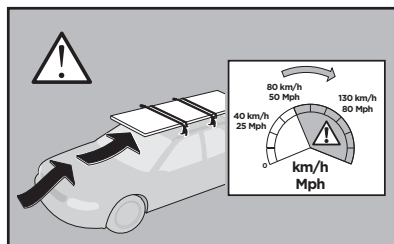

ISO 11154-E

141781
C.20160818
519-1781-02

Bring your life
thule.com

1

	X (scale)	X (mm)	X (inch)
NISSAN Navara (D23) , 4-dr Double Cab, 15-	46	1111	43 ³/₄
NISSAN Navara (D23) , 2-dr King Cab, 15-	46	1111	43 ³/₄
NISSAN NP300 (D23) , 4-dr Double Cab, 15-	46	1111	43 ³/₄
NISSAN NP300 (D23) , 2-dr King Cab, 15-	46	1111	43 ³/₄