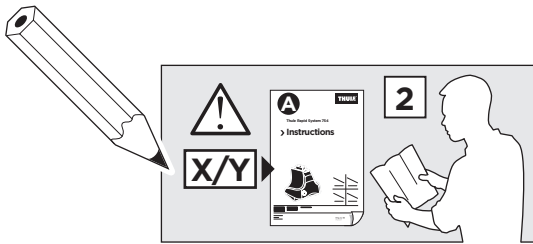

ISO 11154-E

141781
C.20160818
519-1781-02

Bring your life
thule.com

1

	X (scale)	X (mm)	X (inch)
NISSAN Navara (D23) , 4-dr Double Cab, 15-	46	1111	43 ³/₄
NISSAN Navara (D23) , 2-dr King Cab, 15-	46	1111	43 ³/₄
NISSAN NP300 (D23) , 4-dr Double Cab, 15-	46	1111	43 ³/₄
NISSAN NP300 (D23) , 2-dr King Cab, 15-	46	1111	43 ³/₄