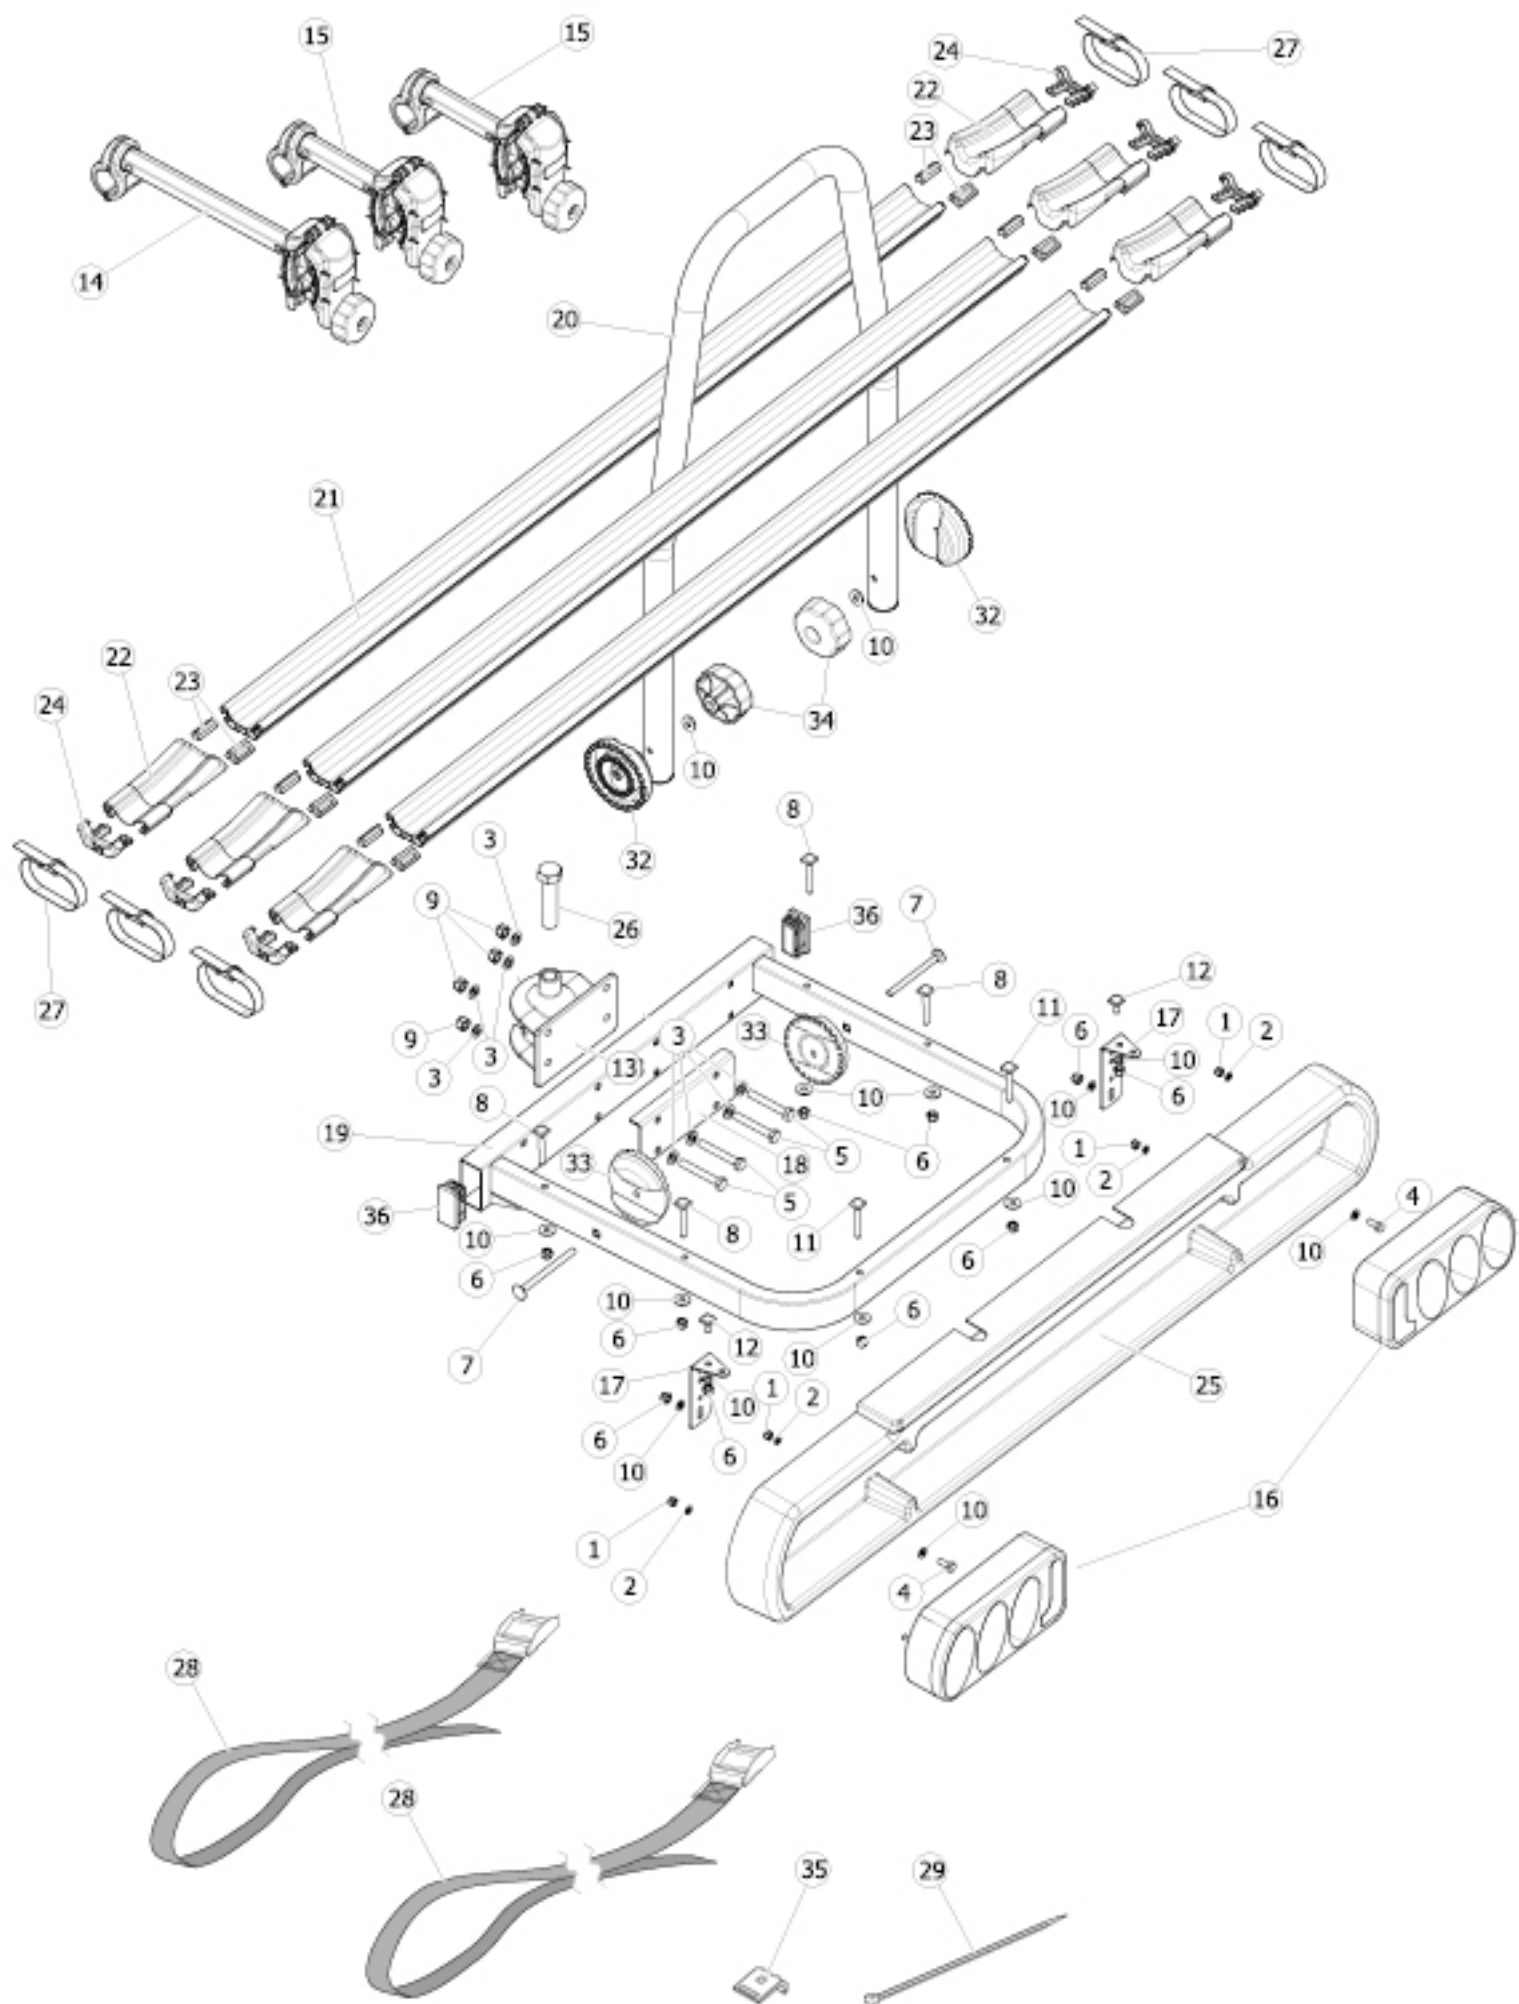

N.	- Component (Included) - Komponenta (Inkludiert) - Componenta (Comprise) - Die Komponenten (Im Lieferumfang enthalten) - Componentas (Includo) - Komponentas (je sousteme)	RACE 3	PROJECTILTING 3
		FOXHOUND 3	THUNDERBOLT 3
		Q.	Q.
1	M5	4	4
2	M5	4	4
3	M6	8	4
4	M3x4	2	2
5	M3x4	4	4
6	M4	10	10
7	M3x5	2	2
8	M3x4	4	4
9	M6	4	4
10	M3x5	14	14
11	M3x6	2	2
12	M3x6	2	2
13		1	-
14		1	1
15		2	2
16		1	1
17		2	2
18		1	1
19		1	1
20		1	1
21		3	3
22		6	6
23		12	12
24		6	6
25		1	1
26	M16x70	1	1
27		6	6
28	NT 2,5	2	2
29		2	2
30		-	1
31		-	1
32		2	2
33		2	2
34		2	2
35		1	1

N.	- Ricambi (A richiesta) - Spare Parts (Made to order) - Pièces de rechange (Sur commande) - Teile (auf Anfrage) - Piezas de recambio (Previs solicitud) - Запасные части (по запросу)	RACE 3	PROJECTILTING 3	Code Code Code Code Código код
		FOXHOUND 3	THUNDERBOLT 3	
		Q.	Q.	
1	M5	4	4	
2	M5	4	4	
3	M6	8	8	700002800000
4	M3x4	2	2	
5	M3x4	4	4	
6	M4	10	10	
7	M3x5	2	2	700004200000
8	M3x4	4	4	
9	M6	4	4	
10	M3x5	14	14	700002900000
11	M3x6	2	2	
12	M3x6	2	2	
13		1	-	700003000000
14		1	1	700003100000
15		1	1	700003200000
16		1	1	700003300000
17		2	2	700003400000
18		1	1	700003500000
22		1	1	
23		2	2	700003800000
37		1	1	
38		1	1	
24		2	2	700003900000
25		1	1	700004000000
26	M16x70	1	1	700004100000
27		3	3	700003600000
28	NT 2,5	1	1	700001100000
30		-	1	700001150000
31		-	1	700004300000
32		2	2	700004500000
33		2	2	700004600000
34		2	2	700001900000
35		1	1	700004700000
36		2	2	700003700000

RACE 3 / FOXHOUND 3