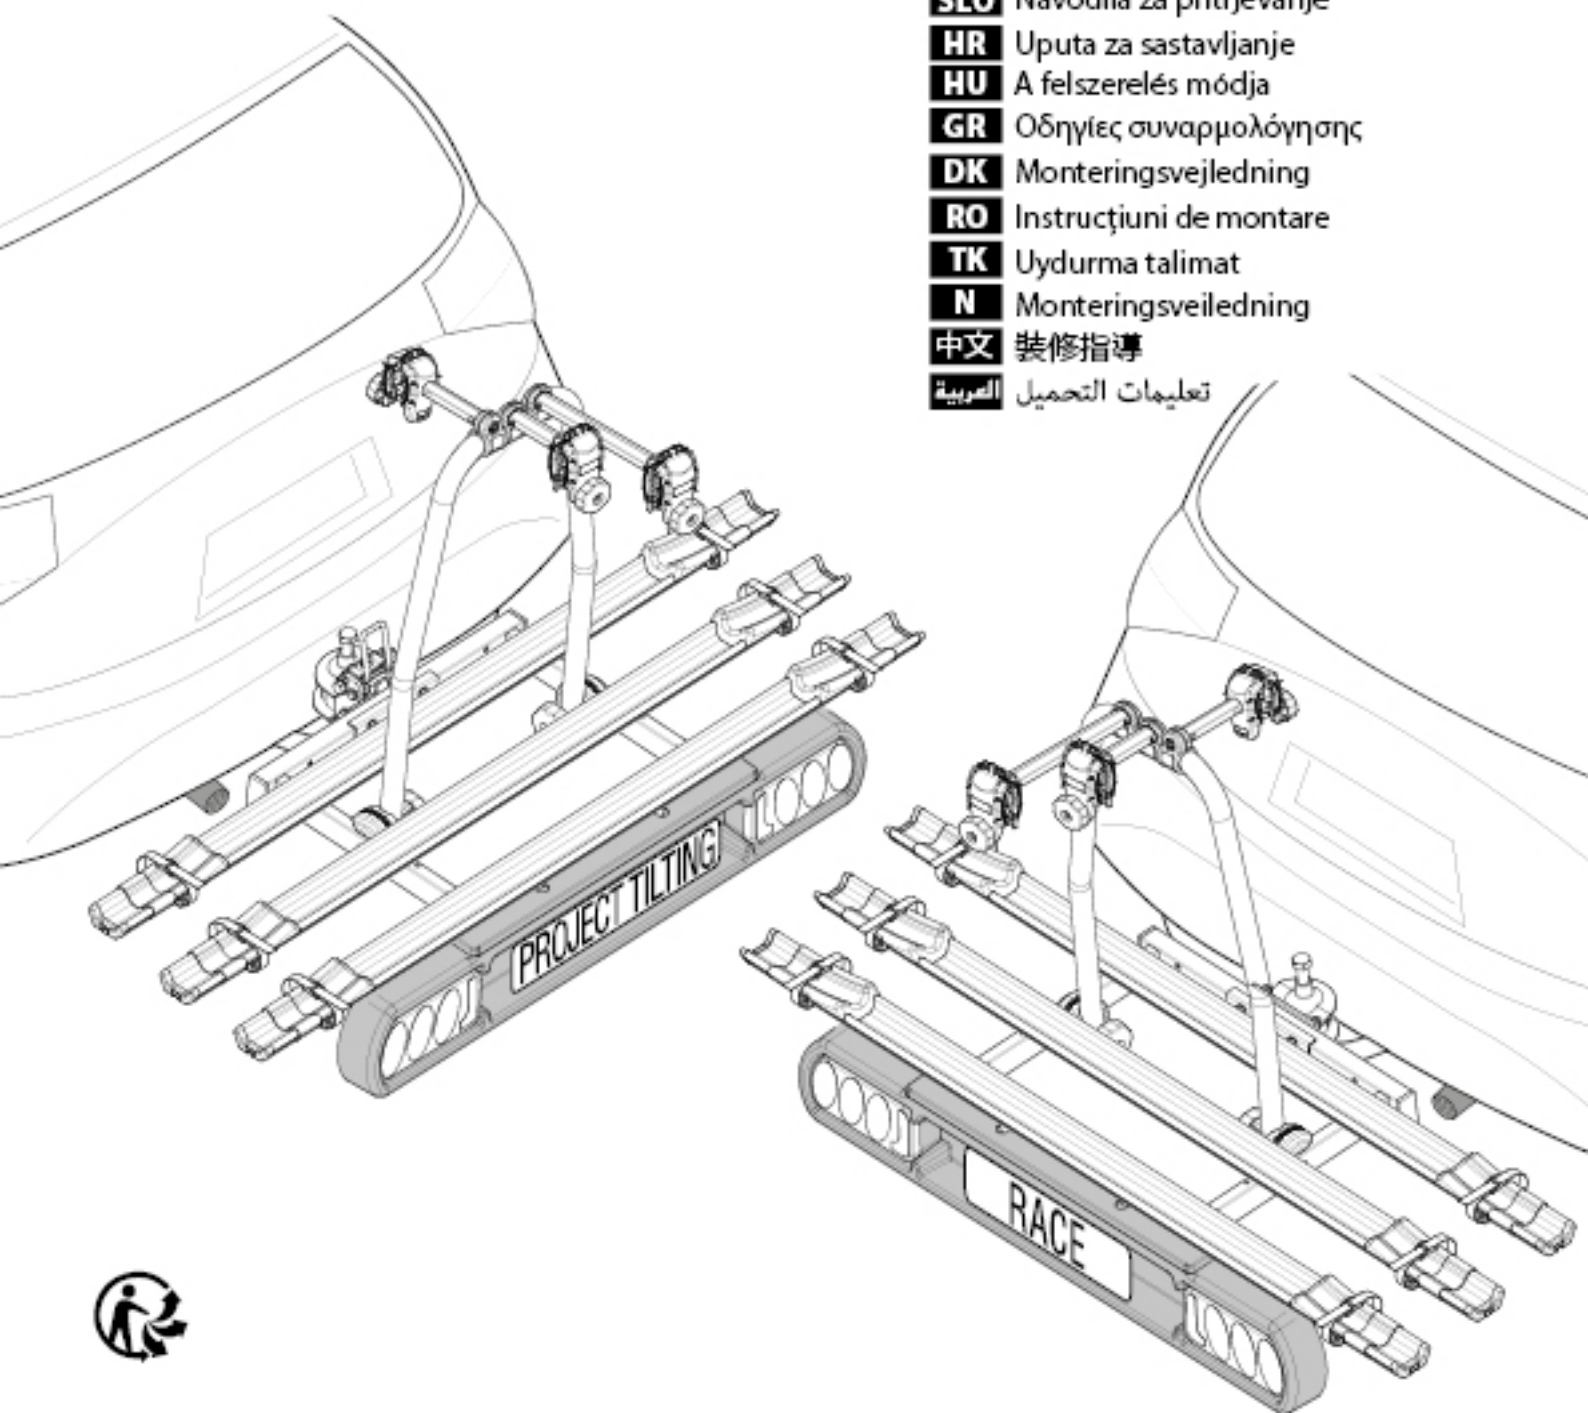

RACE 3

PROJECT TILTING 3

FOXHOUND 3

THUNDERBOLT 3

- I** Istruzioni per il montaggio
- GB** Fitting instructions
- D** Montageanleitung
- F** Instructions de montage
- E** Instrucciones de montaje
- NL** Montage-instructies
- PT** Instruções de Montagem
- S** Monteringsanvisning
- FIN** Asennusohje
- EST** Paigaldusjuhend
- LAT** Stiprināšanas instrukcija
- LIT** Pritvirtinimo instrukcijos
- PL** Instrukcja montażu
- RU** Инструкции по установке
- CZ** Návod na montáž
- SK** Návod na montáž
- SLO** Navodila za pritrjevanje
- HR** Uputa za sastavljanje
- HU** A felszerelés módja
- GR** Οδηγίες συναρμολόγησης
- DK** Monteringsvejledning
- RO** Instrucțiuni de montare
- TK** Uydurma talimat
- N** Monteringsveiledning
- 中文** 裝修指導
- العربية** تعليمات التجميع

N.	<ul style="list-style-type: none"> <li> Component (Included)</li> <li> Komponenta (Inkludiert)</li> <li> Componenta (Comprise)</li> <li> Die Komponenten (Im Lieferumfang enthalten)</li> <li> Componentas (Includo)</li> <li> Komponentas (je sousteme)</li> </ul>	RACE 3	PROJECTILTING 3
		FOXHOUND 3	THUNDERBOLT 3
		Q.	Q.
1	M5	4	4
2	M5	4	4
3	M6	8	4
4	M3x4	2	2
5	M3x4	4	4
6	M4	10	10
7	M3x5	2	2
8	M3x4	4	4
9	M6	4	4
10	M3x5	14	14
11	M3x6	2	2
12	M3x6	2	2
13		1	-
14		1	1
15		2	2
16		1	1
17		2	2
18		1	1
19		1	1
20		1	1
21		3	3
22		6	6
23		12	12
24		6	6
25		1	1
26	M16x70	1	1
27		6	6
28	NT 2,5	2	2
29		2	2
30		-	1
31		-	1
32		2	2
33		2	2
34		2	2
35		1	1

## PROJECT TILTING 3 / THUNDERBOLT 3

N.		Q.
9	NB	4
3	NB	4
18		1
19		1
5	NBx50	4
30		1
31		1
26	M16x70	1

N.		Q.
6	 M6	4
10	 M6x18	4
8	 M6	4

N.		Q.
6	M6	6
10	M6X18	8
17		2
11	Ø60	2
12	M6X16	2
4	M6X14	2
25		1