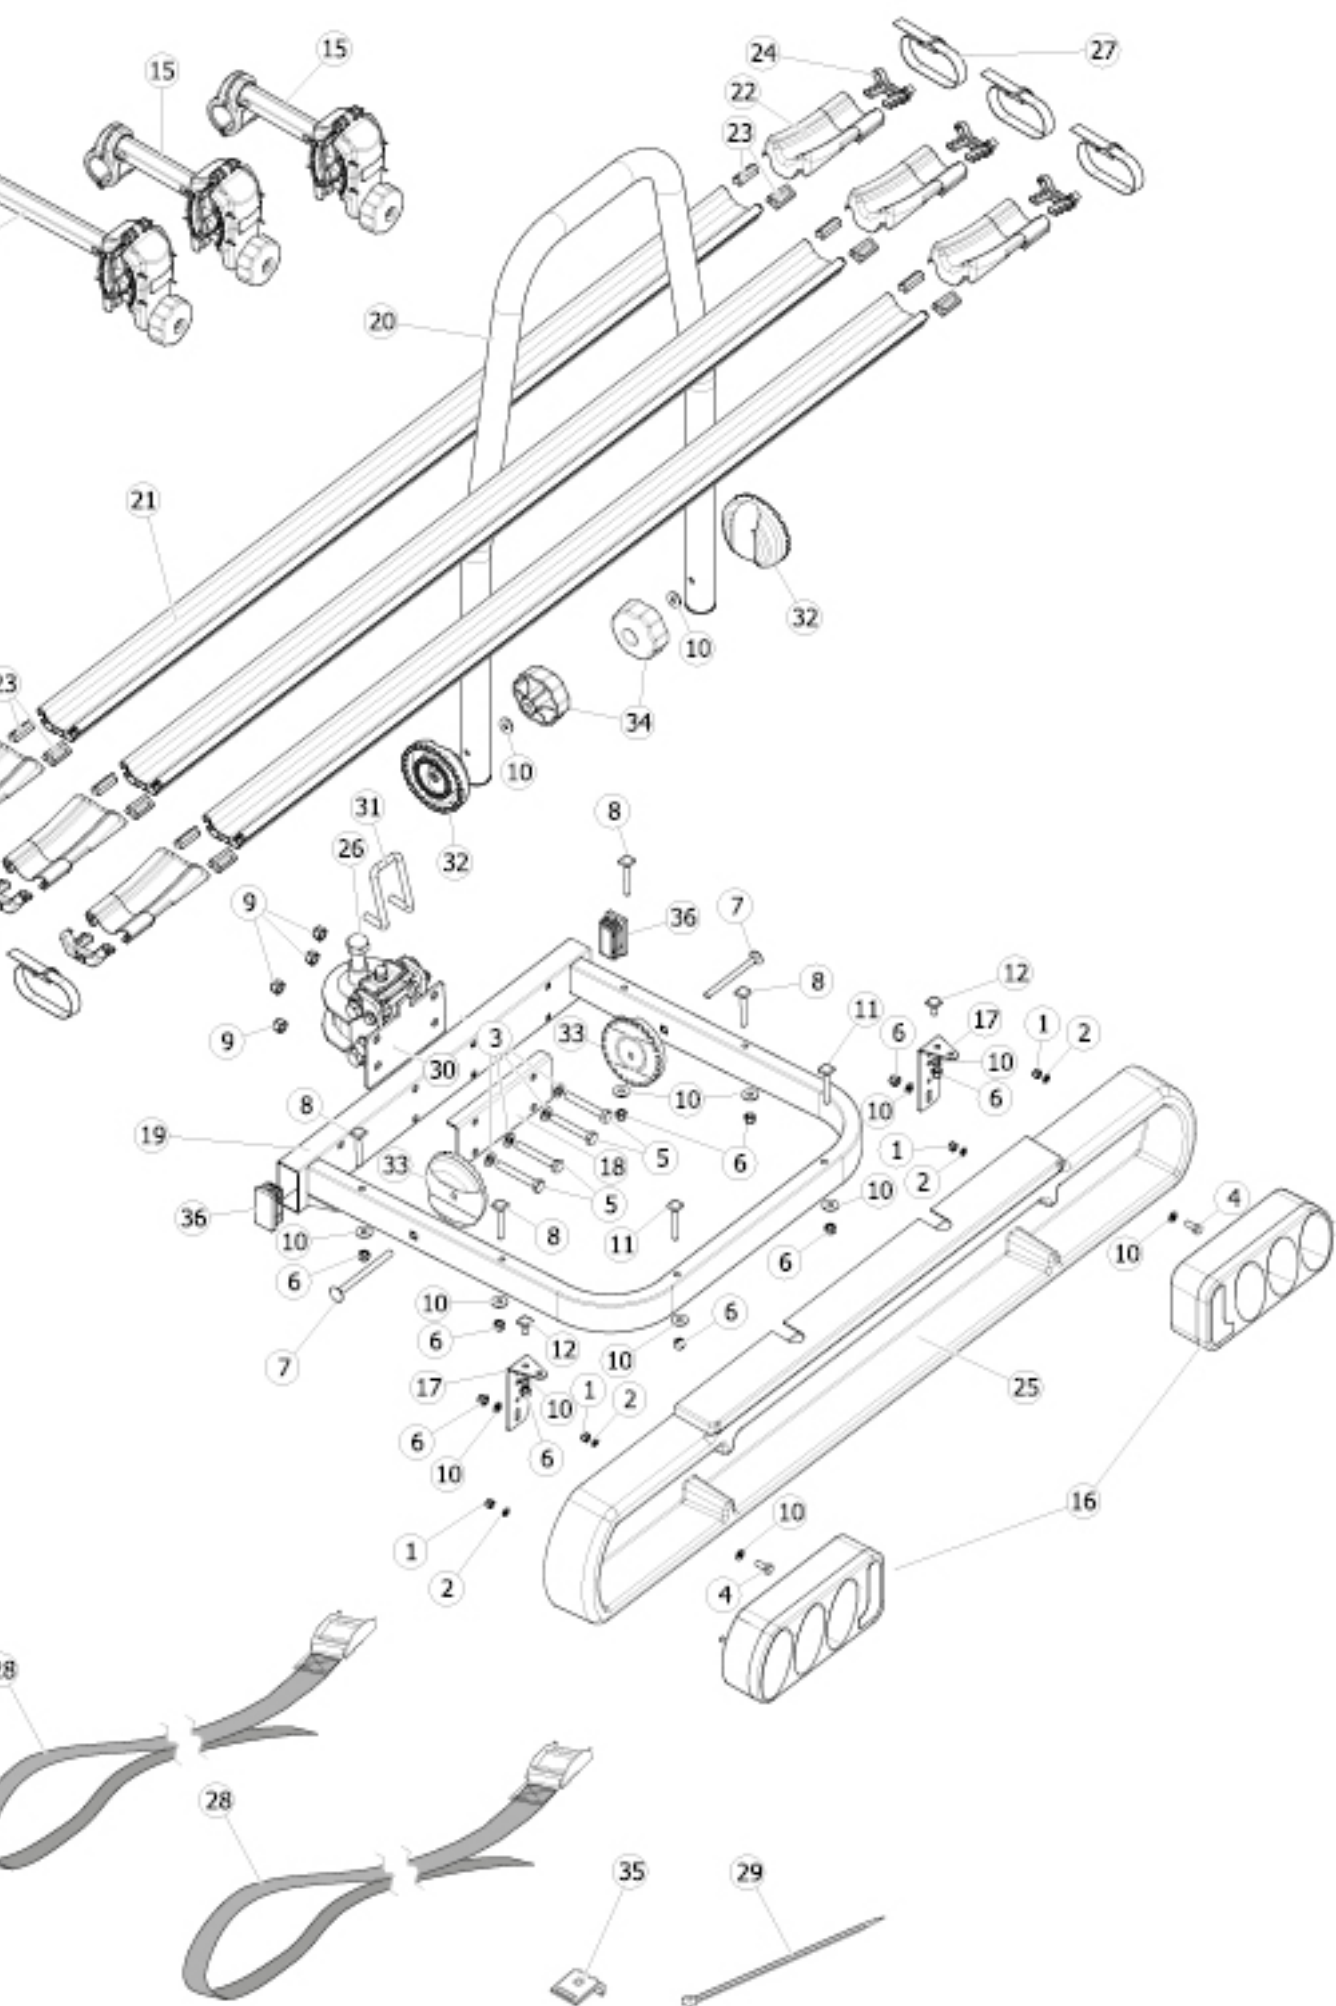

OBJECT TILTING 3 / THUNDERBOLT 3