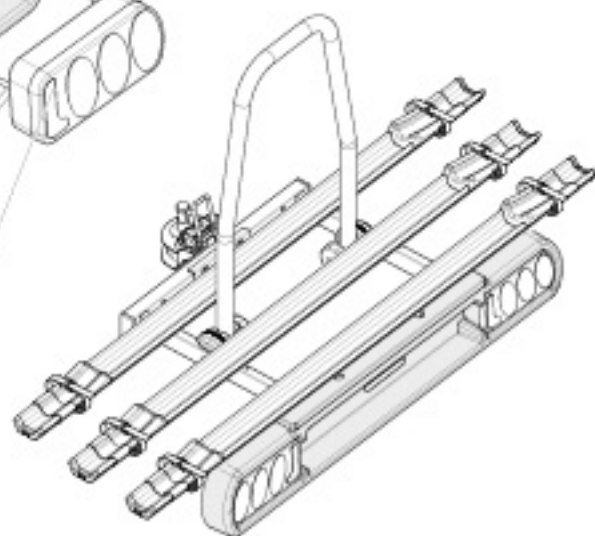

## PROJECT TILTING 3 / THUNDERBOLT 3

N.		Q.
9	NB	4
3	NB	4
18		1
19		1
5	NBx50	4
30		1
31		1
26	M16x70	1

N.		Q.
6	 M6	4
10	 M6x18	4
8	 M6	4

N.		Q.
6	M6	6
10	M6X18	8
17		2
11	Ø60	2
12	M6X16	2
4	M6X14	2
25		1

N.		Q.
1	M5	4
16		1
2	M5	4

N.		Q.
14		1
15		2

N.		Q.
29		2

N.		Q.
27		6
28		1

**only**  
**TILTING 3 / THUNDERBOLT 3**

**RACE 3 / FOXHOUND 3 / PROJECT TILTING 3 / THUNDERBOLT 3**

Cod. Istr.	Delta	Creata da	Approvata da
100032900003	02/11/2015	NP	EL