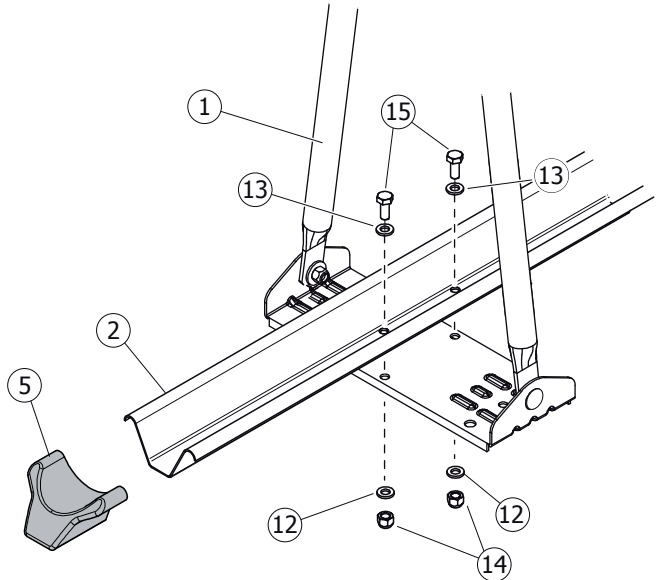

MENABO

HUGGY

HUGGY LOCK

- I** Istruzioni per il montaggio
- GB** Fitting instructions
- DE** Montageanleitung
- FR** Instructions de montage
- ES** Instrucciones de montaje
- NL** Montage-instructies
- PT** Instruções de Montagem
- S** Monteringsanvisning
- FIN** Asennusohje
- EST** Paigaldusjuhend
- LAT** Stiprināšanas instrukcija
- LIT** Pritvirtinimo instrukcijos
- PL** Instrukcja montażu

N.	<ul style="list-style-type: none"> Componenti (Inclusi) Composants (Inclus) Composants (Comprises) Die Komponenten (im Lieferumfang enthalten) Componentes (Incluido) Компоненты (в комплекте) 	HUGGY	HUGGY LOCK	<ul style="list-style-type: none"> Ricambi (A Richiesta) Spare Parts (Made to order) Pièces de rechange (Sur commande) Teile (auf Anfrage) Piezas de recambio (Previa solicitud) Запасные части (по запросу) 	Q.
		Q.	Q.	Codice - Code - Código - код	
1		1	1	-	-
2		2	2	700005800000	2
3		2	1	700010800000	1
4		-	1	700010900000	1
5		2	2	700006200000	1
6		1	1	700011000000	1
7		1	1		1
8		2	2	M8x17	1
9		1	1	700011200000	1
10		3	3	700011100000	3
11		3	3	700003600000	3
12		2	2	700011300000	2
13		12	12		12
14		4	4		4
15		4	4		4
16		6	6	6	