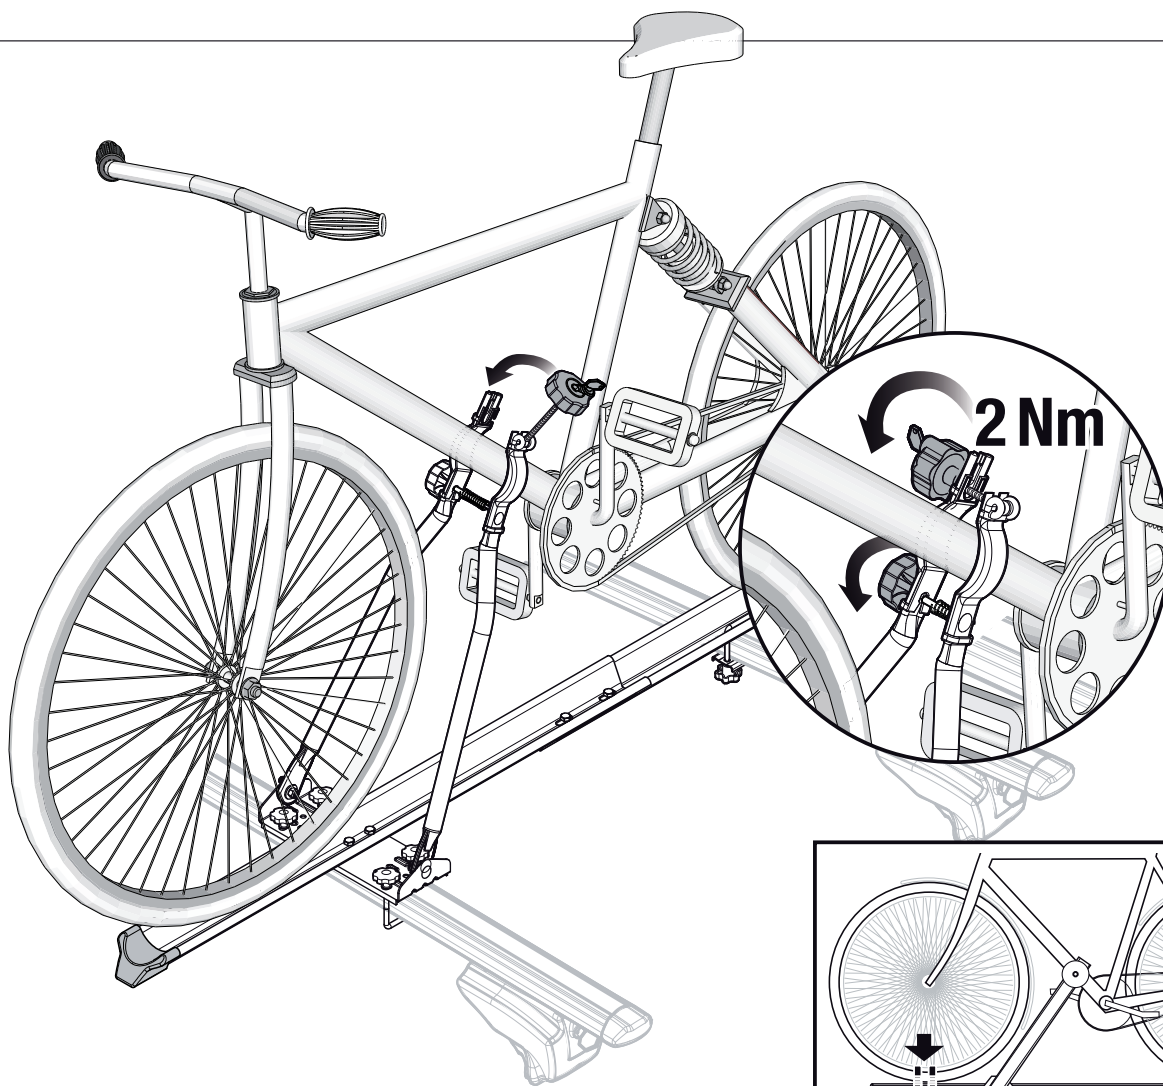

Huggy	X	2,7 kg	15 kg
Huggy Lock	X	2,7 kg	15 kg

Cod. Art.	000035800000	000036300000
Cod. istr.	500008600000	
Data	07/07/2015	
Creata da	NP	
Approvata da	EL	

MENABO
F.lli Menabò S.r.l.
Via 8 Marzo, 3
I - 42025 Cavriago (RE)
Tel. +39-0522/942840
Fax. +39-0522/942948
e-mail: info@flli-menabo.it
Web-site: www.flli-menabo.it