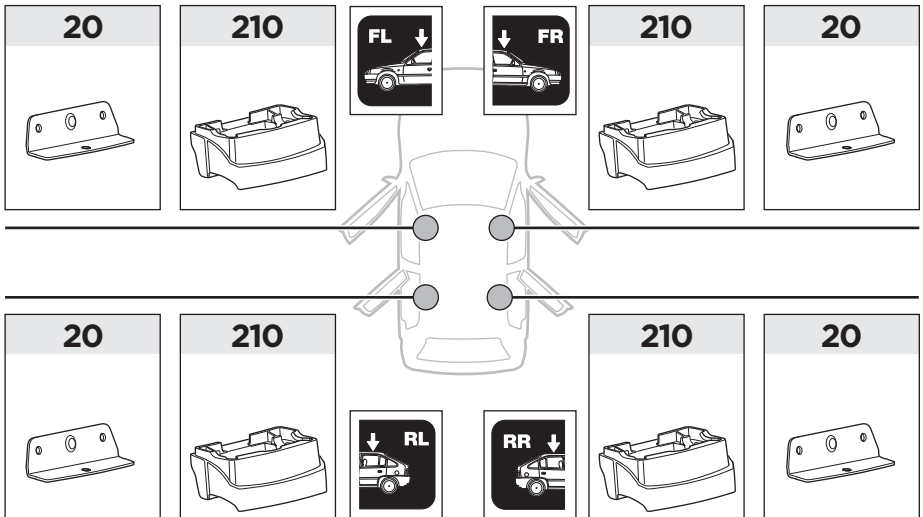

20 x4

210 x4

50273

A 16 mm x8

x1

1

2**A****B**

EN Only a few turns	ET Ainult mõni pööre	RO Doar câteva rotiri
DE Nur wenige Umdrehungen	LV Tikai daži apgriezieni	HU Csak néhány fordítás
FR Quelques tours uniquement	LT Tik keli pasukimai	EL Μόνο λίγες περιστροφές
NL Slechts enkele slagen	PL Wystarczy kilka obrotów	TR Yalnızca birkaç tur
IT Solo qualche giro	RU Только несколько оборотов	AR بعض دورات فقط
ES Sólo algunas vueltas	UK Лише декілька обертів	HE רק מספר סיבובים
PT Apenas algumas voltas	BG Само няколко завъртания	ZH 仅几圈
SV Endast några varv	CS Pouze několik otáček	JA 2～3回転のみ
DK Kun nogle få omgange	SK Len niekoľko otáčok	KO 몇 번만 돌리면 됨
NO Bare noen få omdreininger	SL Le nekaj obratov	TH เพียงสองสามรอบ
FI Vain muutama kierros	HR/BIH Samo nekoliko okreta	