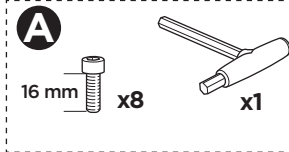

20 x4

210 x4

50273

A 16 mm x8

x1

1

2**A****B**

EN Only a few turns	ET Ainult mõni pööre	RO Doar câteva rotiri
DE Nur wenige Umdrehungen	LV Tikai daži apgriezieni	HU Csak néhány fordítás
FR Quelques tours uniquement	LT Tik keli pasukimai	EL Μόνο λίγες περιστροφές
NL Slechts enkele slagen	PL Wystarczy kilka obrotów	TR Yalnızca birkaç tur
IT Solo qualche giro	RU Только несколько оборотов	AR بعض دورات فقط
ES Sólo algunas vueltas	UK Лише декілька обертів	HE רק מספר סיבובים
PT Apenas algumas voltas	BG Само няколко завъртания	ZH 仅几圈
SV Endast några varv	CS Pouze několik otáček	JA 2～3回転のみ
DK Kun nogle få omgange	SK Len niekoľko otáčok	KO 몇 번만 돌리면 됨
NO Bare noen få omdreininger	SL Le nekaj obratov	TH เพียงสองสามรอบ
FI Vain muutama kierros	HR/BIH Samo nekoliko okreta	