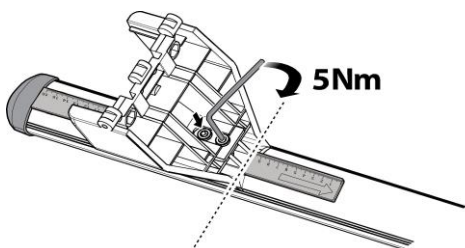

MANUFACTURER	MODEL CAR	DOORS	MODEL YEAR	B1	B2
AUDI	Q2 (GA)	5	16>	2	2
OPEL / VAUXHALL	Astra (K)	5	16>	1	2
OPEL / VAUXHALL	Astra (K) Sportourer	5	16>	1	2
RENAULT	Megane IV	5	16>	1	2
VOLVO	S60	4	00>10	1	1
VOLVO	S60	4	10>13	1	1
VOLVO	S60	4	14>	1	1
VOLVO	S80	4	13>	1	2
VOLVO	V40	5	12>16	1	2
VOLVO	V40	5	16>	1	2
VOLVO	V60	5	10>13	1	2
VOLVO	V60	5	13>	1	2
VOLVO	V70	5	07>13	1	2
VOLVO	V70	5	13>	1	2

x4