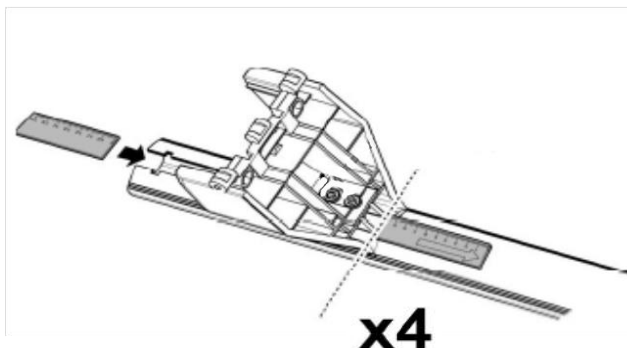

1

MANUFACTURER	MODEL CAR	DOORS	MODEL YEAR	D1	D2
AUDI	Q2 (GA)	5	16>	7,5	4,9
OPEL / VAUXHALL	Astra (K)	5	16>	8,4	10,3
OPEL / VAUXHALL	Astra (K) Sportourer	5	16>	7,2	6,4
RENAULT	Megane IV	5	16>	8,2	8,0
VOLVO	S60	4	00>10	8,1	10,5
VOLVO	S60	4	10>13	8,1	10,5
VOLVO	S60	4	14>	8,1	10,5
VOLVO	S80	4	13>	10,6	8,4
VOLVO	V40	5	12>16	6,5	3,1
VOLVO	V40	5	16>	6,6	2,9
VOLVO	V60	5	10>13	8,1	8,1
VOLVO	V60	5	13>	8,1	8,1
VOLVO	V70	5	07>13	9,1	7,6
VOLVO	V70	5	13>	9,1	7,6

2