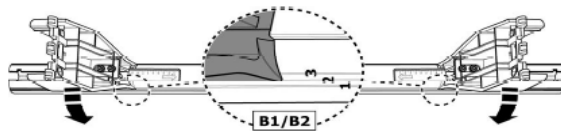

MANUFACTURER	MODEL CAR	DOORS	MODEL YEAR	B1	B2
AUDI	Q2 (GA)	5	16>	2	2
OPEL / VAUXHALL	Astra (K)	5	16>	1	2
OPEL / VAUXHALL	Astra (K) Sportourer	5	16>	1	2
RENAULT	Megane IV	5	16>	1	2
VOLVO	S60	4	00>10	1	1
VOLVO	S60	4	10>13	1	1
VOLVO	S60	4	14>	1	1
VOLVO	S80	4	13>	1	2
VOLVO	V40	5	12>16	1	2
VOLVO	V40	5	16>	1	2
VOLVO	V60	5	10>13	1	2
VOLVO	V60	5	13>	1	2
VOLVO	V70	5	07>13	1	2
VOLVO	V70	5	13>	1	2