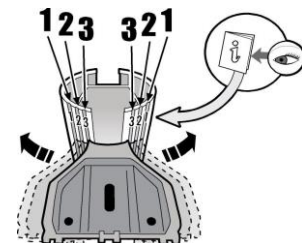

MANUFACTURER	MODEL CAR	DOORS	MODEL YEAR	B1	B2
AUDI	Q2 (GA)	5	16>	2	2
OPEL / VAUXHALL	Astra (K)	5	16>	1	2
OPEL / VAUXHALL	Astra (K) Sportourer	5	16>	1	2
RENAULT	Megane IV	5	16>	1	2
VOLVO	S60	4	00>10	1	1
VOLVO	S60	4	10>13	1	1
VOLVO	S60	4	14>	1	1
VOLVO	S80	4	13>	1	2
VOLVO	V40	5	12>16	1	2
VOLVO	V40	5	16>	1	2
VOLVO	V60	5	10>13	1	2
VOLVO	V60	5	13>	1	2
VOLVO	V70	5	07>13	1	2
VOLVO	V70	5	13>	1	2