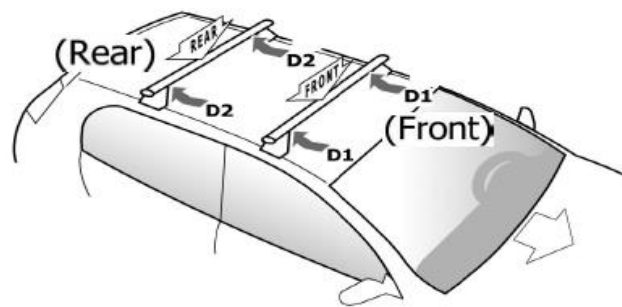

1

MANUFACTURER	MODEL CAR	DOORS	MODEL YEAR	D1	D2
AUDI	Q2 (GA)	5	16>	7,5	4,9
OPEL / VAUXHALL	Astra (K)	5	16>	8,4	10,3
OPEL / VAUXHALL	Astra (K) Sportourer	5	16>	7,2	6,4
RENAULT	Megane IV	5	16>	8,2	8,0
VOLVO	S60	4	00>10	8,1	10,5
VOLVO	S60	4	10>13	8,1	10,5
VOLVO	S60	4	14>	8,1	10,5
VOLVO	S80	4	13>	10,6	8,4
VOLVO	V40	5	12>16	6,5	3,1
VOLVO	V40	5	16>	6,6	2,9
VOLVO	V60	5	10>13	8,1	8,1
VOLVO	V60	5	13>	8,1	8,1
VOLVO	V70	5	07>13	9,1	7,6
VOLVO	V70	5	13>	9,1	7,6