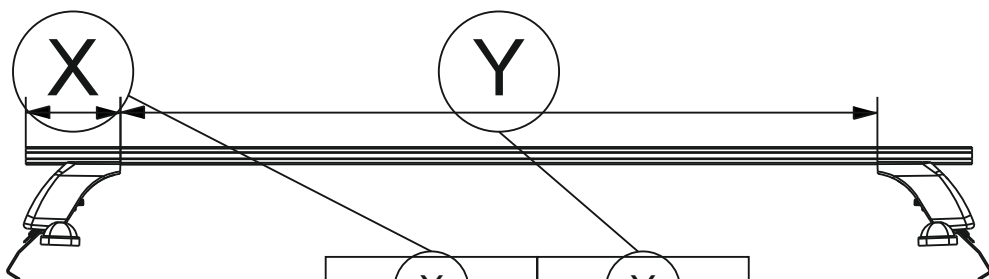

## ! ВНИМАНИЕ

Только для данного автомобиля, выполняя п.5 основной инструкции необходимо развернуть все опоры стрелочкой наружу

Таблица №1

Марка автомобиля	Тип кузова	Год выпуска				
VW Jetta VII	седан	2011-...	02	02	02	02
			539	539	165	165

Таблица №2

X		Y	
Перед, мм. (FRONT)	Зад, мм. (REAR)	Перед, мм. (FRONT)	Зад, мм. (REAR)
133.5	149.5	933	901

Таблица №3

F	R
Расстояние до балки (перед - FRONT), мм.	Расстояние до балки (зад - REAR), мм.
175	365