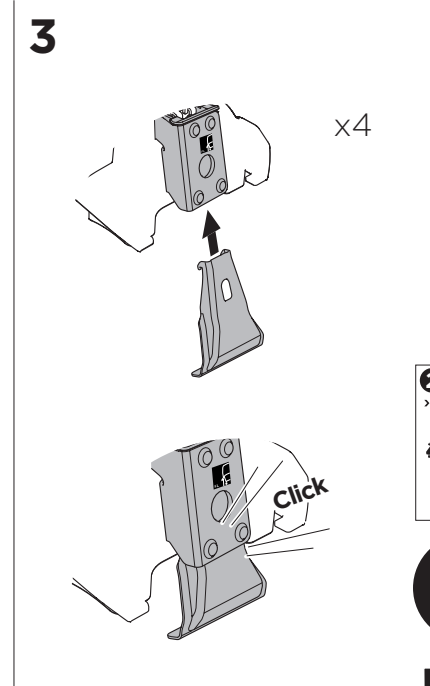

## Kit 5194

TOYOTA Alphard, 5-dr MPV, 15-  
TOYOTA Vellfire, 5-dr MPV, 15-

ISO 11154-E

THULE WingBar Evo	THULE WingBar Edge	THULE WingBar	THULE SquareBar	<b>Evo</b> <b>X (scale)</b>	<b>Edge</b> <b>X (scale)</b>
<b>TOYOTA Alphard, 5-dr MPV, 15-</b>				<b>64</b>	<b>N/A</b>
<b>TOYOTA Vellfire, 5-dr MPV, 15-</b>				<b>64</b>	<b>N/A</b>