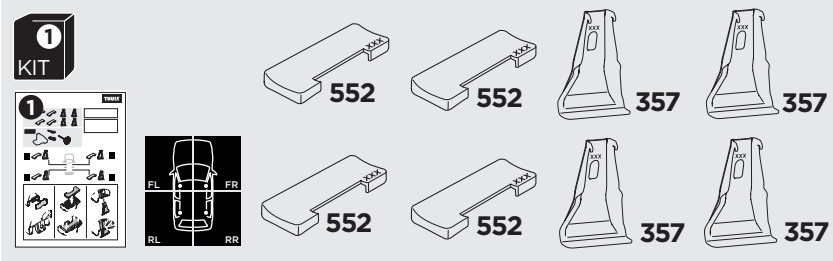

## Kit 5194

TOYOTA Alphard, 5-dr MPV, 15-  
TOYOTA Vellfire, 5-dr MPV, 15-

ISO 11154-E

THULE WingBar Evo	THULE WingBar Edge	THULE WingBar	THULE SquareBar	<b>Evo</b> <b>X (scale)</b>	<b>Edge</b> <b>X (scale)</b>
<b>TOYOTA Alphard, 5-dr MPV, 15-</b>				<b>64</b>	<b>N/A</b>
<b>TOYOTA Vellfire, 5-dr MPV, 15-</b>				<b>64</b>	<b>N/A</b>

THULE ProBar	THULE SlideBar			<b>X (mm/inch)</b>	
<b>TOYOTA Alphard, 5-dr MPV, 15-</b>				<b>1291 mm / 50 7/8"</b>	
<b>TOYOTA Vellfire, 5-dr MPV, 15-</b>				<b>1291 mm / 50 7/8"</b>	

THULE WingBar Evo	THULE WingBar Edge	THULE WingBar	THULE SquareBar	<b>Evo</b> <b>Y (scale)</b>	<b>Edge</b> <b>Y (scale)</b>
<b>TOYOTA Alphard, 5-dr MPV, 15-</b>				<b>64</b>	<b>N/A</b>
<b>TOYOTA Vellfire, 5-dr MPV, 15-</b>				<b>64</b>	<b>N/A</b>

THULE ProBar	THULE SlideBar			<b>Y (mm/inch)</b>	
<b>TOYOTA Alphard, 5-dr MPV, 15-</b>				<b>1291 mm / 50 7/8"</b>	
<b>TOYOTA Vellfire, 5-dr MPV, 15-</b>				<b>1291 mm / 50 7/8"</b>	

	<b>W (mm/inch)</b>	<b>Z (mm/inch)</b>
<b>TOYOTA Alphard, 5-dr MPV, 15-</b>	<b>750 mm / 29 1/2"</b>	<b>800 mm / 31 1/2"</b>
<b>TOYOTA Vellfire, 5-dr MPV, 15-</b>	<b>750 mm / 29 1/2"</b>	<b>800 mm / 31 1/2"</b>