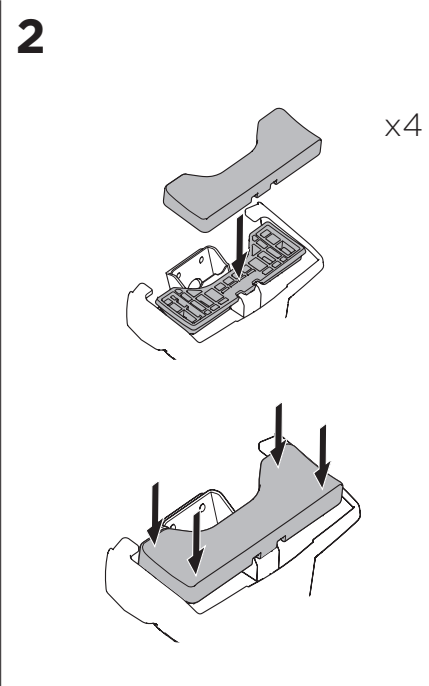

## Kit 5194

TOYOTA Alphard, 5-dr MPV, 15-  
TOYOTA Vellfire, 5-dr MPV, 15-

ISO 11154-E

THULE WingBar Evo	THULE WingBar Edge	THULE WingBar	THULE SquareBar	<b>Evo</b> <b>X (scale)</b>	<b>Edge</b> <b>X (scale)</b>
<b>TOYOTA Alphard, 5-dr MPV, 15-</b>				<b>64</b>	<b>N/A</b>
<b>TOYOTA Vellfire, 5-dr MPV, 15-</b>				<b>64</b>	<b>N/A</b>

THULE ProBar	THULE SlideBar			<b>X (mm/inch)</b>	
<b>TOYOTA Alphard, 5-dr MPV, 15-</b>				<b>1291 mm / 50 7/8"</b>	
<b>TOYOTA Vellfire, 5-dr MPV, 15-</b>				<b>1291 mm / 50 7/8"</b>	

THULE WingBar Evo	THULE WingBar Edge	THULE WingBar	THULE SquareBar	<b>Evo</b> <b>Y (scale)</b>	<b>Edge</b> <b>Y (scale)</b>
<b>TOYOTA Alphard, 5-dr MPV, 15-</b>				<b>64</b>	<b>N/A</b>
<b>TOYOTA Vellfire, 5-dr MPV, 15-</b>				<b>64</b>	<b>N/A</b>

THULE ProBar	THULE SlideBar			<b>Y (mm/inch)</b>	
<b>TOYOTA Alphard, 5-dr MPV, 15-</b>				<b>1291 mm / 50 7/8"</b>	
<b>TOYOTA Vellfire, 5-dr MPV, 15-</b>				<b>1291 mm / 50 7/8"</b>	

	<b>W (mm/inch)</b>	<b>Z (mm/inch)</b>
<b>TOYOTA Alphard, 5-dr MPV, 15-</b>	<b>750 mm / 29 1/2"</b>	<b>800 mm / 31 1/2"</b>
<b>TOYOTA Vellfire, 5-dr MPV, 15-</b>	<b>750 mm / 29 1/2"</b>	<b>800 mm / 31 1/2"</b>