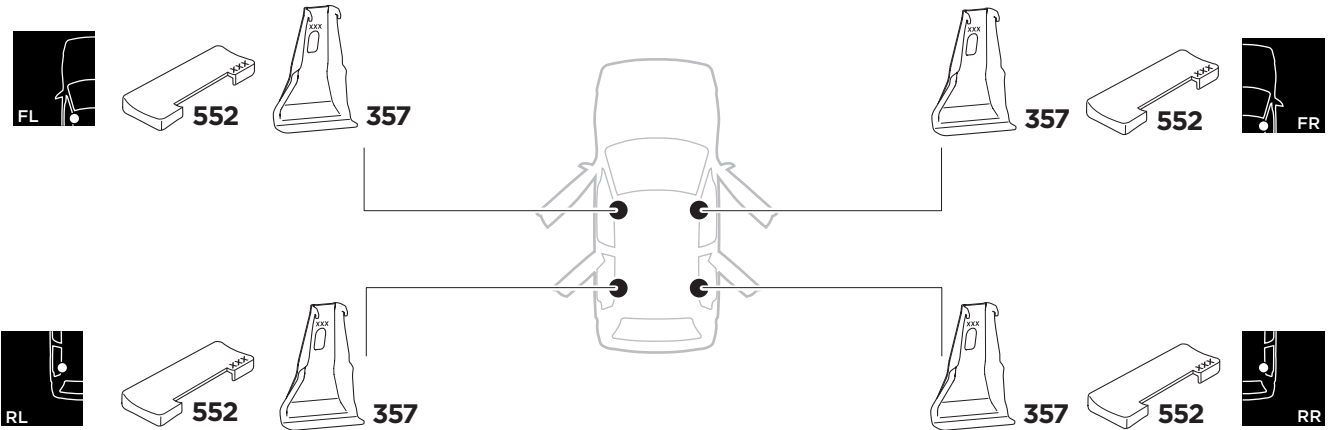

## Kit 5194

TOYOTA Alphard, 5-dr MPV, 15-  
TOYOTA Vellfire, 5-dr MPV, 15-

ISO 11154-E

THULE WingBar Evo	THULE WingBar Edge	THULE WingBar	THULE SquareBar	<b>Evo</b> <b>X (scale)</b>	<b>Edge</b> <b>X (scale)</b>
<b>TOYOTA Alphard, 5-dr MPV, 15-</b>				<b>64</b>	<b>N/A</b>
<b>TOYOTA Vellfire, 5-dr MPV, 15-</b>				<b>64</b>	<b>N/A</b>

THULE ProBar	THULE SlideBar			<b>X (mm/inch)</b>	
<b>TOYOTA Alphard, 5-dr MPV, 15-</b>				<b>1291 mm / 50 7/8"</b>	
<b>TOYOTA Vellfire, 5-dr MPV, 15-</b>				<b>1291 mm / 50 7/8"</b>	

THULE WingBar Evo	THULE WingBar Edge	THULE WingBar	THULE SquareBar	<b>Evo</b> <b>Y (scale)</b>	<b>Edge</b> <b>Y (scale)</b>
<b>TOYOTA Alphard, 5-dr MPV, 15-</b>				<b>64</b>	<b>N/A</b>
<b>TOYOTA Vellfire, 5-dr MPV, 15-</b>				<b>64</b>	<b>N/A</b>

THULE ProBar	THULE SlideBar			<b>Y (mm/inch)</b>	
<b>TOYOTA Alphard, 5-dr MPV, 15-</b>				<b>1291 mm / 50 7/8"</b>	
<b>TOYOTA Vellfire, 5-dr MPV, 15-</b>				<b>1291 mm / 50 7/8"</b>	

	<b>W (mm/inch)</b>	<b>Z (mm/inch)</b>
<b>TOYOTA Alphard, 5-dr MPV, 15-</b>	<b>750 mm / 29 1/2"</b>	<b>800 mm / 31 1/2"</b>
<b>TOYOTA Vellfire, 5-dr MPV, 15-</b>	<b>750 mm / 29 1/2"</b>	<b>800 mm / 31 1/2"</b>