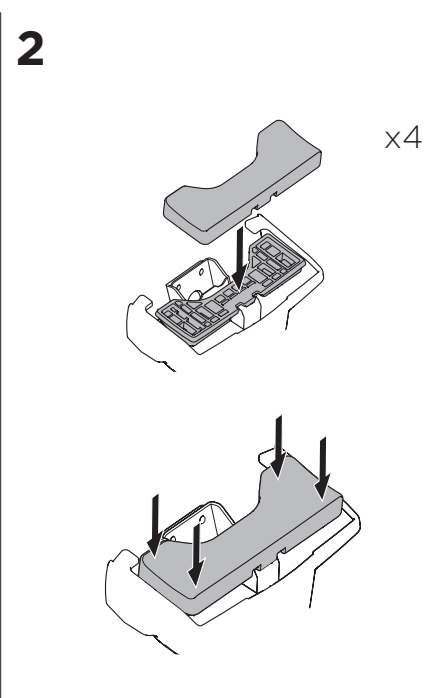

1

Kit 5193

SUBARU Legacy, 4-dr Sedan, 14- / *15-
SUBARU Liberty, 4-dr Sedan, 15-

*North America

ISO 11154-E

THULE WingBar Evo	THULE WingBar Edge	THULE WingBar	THULE SquareBar	Evo X (scale)	Edge X (scale)
SUBARU Legacy, 4-dr Sedan, 14- / *15-				42,5	L
SUBARU Liberty, 4-dr Sedan, 15-				42,5	L
THULE ProBar	THULE SlideBar			X (mm/inch)	
SUBARU Legacy, 4-dr Sedan, 14- / *15-				1076 mm / 42 ³ / ₈ "	
SUBARU Liberty, 4-dr Sedan, 15-				1076 mm / 42 ³ / ₈ "	

THULE WingBar Evo	THULE WingBar Edge	THULE WingBar	THULE SquareBar	Evo Y (scale)	Edge Y (scale)
SUBARU Legacy, 4-dr Sedan, 14- / *15-				40,5	P
SUBARU Liberty, 4-dr Sedan, 15-				40,5	P
THULE ProBar	THULE SlideBar			Y (mm/inch)	
SUBARU Legacy, 4-dr Sedan, 14- / *15-				1056 mm / 41 ⁵ / ₈ "	
SUBARU Liberty, 4-dr Sedan, 15-				1056 mm / 41 ⁵ / ₈ "	

	W (mm/inch)	Z (mm/inch)
SUBARU Legacy, 4-dr Sedan, 14- / *15-	700 mm / 27 ¹ / ₂ "	210 mm / 8 ¹ / ₄ "
SUBARU Liberty, 4-dr Sedan, 15-	700 mm / 27 ¹ / ₂ "	210 mm / 8 ¹ / ₄ "