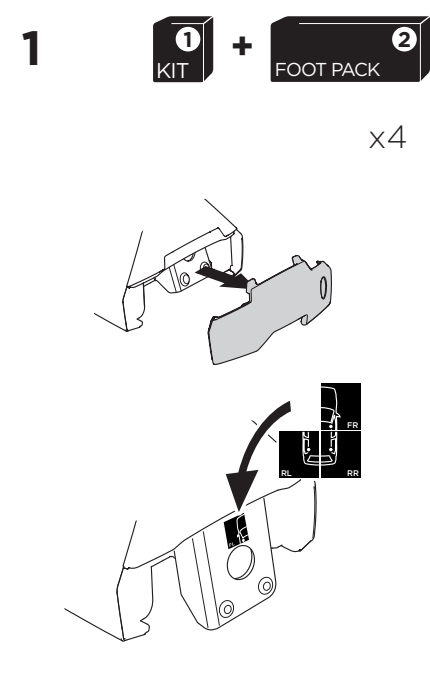

1

Kit 5193

SUBARU Legacy, 4-dr Sedan, 14- / *15-
SUBARU Liberty, 4-dr Sedan, 15-

*North America

ISO 11154-E

THULE WingBar Evo	THULE WingBar Edge	THULE WingBar	THULE SquareBar	Evo X (scale)	Edge X (scale)
SUBARU Legacy, 4-dr Sedan, 14- / *15-				42,5	L
SUBARU Liberty, 4-dr Sedan, 15-				42,5	L
THULE ProBar	THULE SlideBar			X (mm/inch)	
SUBARU Legacy, 4-dr Sedan, 14- / *15-				1076 mm / 42 ³ / ₈ "	
SUBARU Liberty, 4-dr Sedan, 15-				1076 mm / 42 ³ / ₈ "	

THULE WingBar Evo	THULE WingBar Edge	THULE WingBar	THULE SquareBar	Evo Y (scale)	Edge Y (scale)
SUBARU Legacy, 4-dr Sedan, 14- / *15-				40,5	P
SUBARU Liberty, 4-dr Sedan, 15-				40,5	P
THULE ProBar	THULE SlideBar			Y (mm/inch)	
SUBARU Legacy, 4-dr Sedan, 14- / *15-				1056 mm / 41 ⁵ / ₈ "	
SUBARU Liberty, 4-dr Sedan, 15-				1056 mm / 41 ⁵ / ₈ "	

	W (mm/inch)	Z (mm/inch)
SUBARU Legacy, 4-dr Sedan, 14- / *15-	700 mm / 27 ¹ / ₂ "	210 mm / 8 ¹ / ₄ "
SUBARU Liberty, 4-dr Sedan, 15-	700 mm / 27 ¹ / ₂ "	210 mm / 8 ¹ / ₄ "