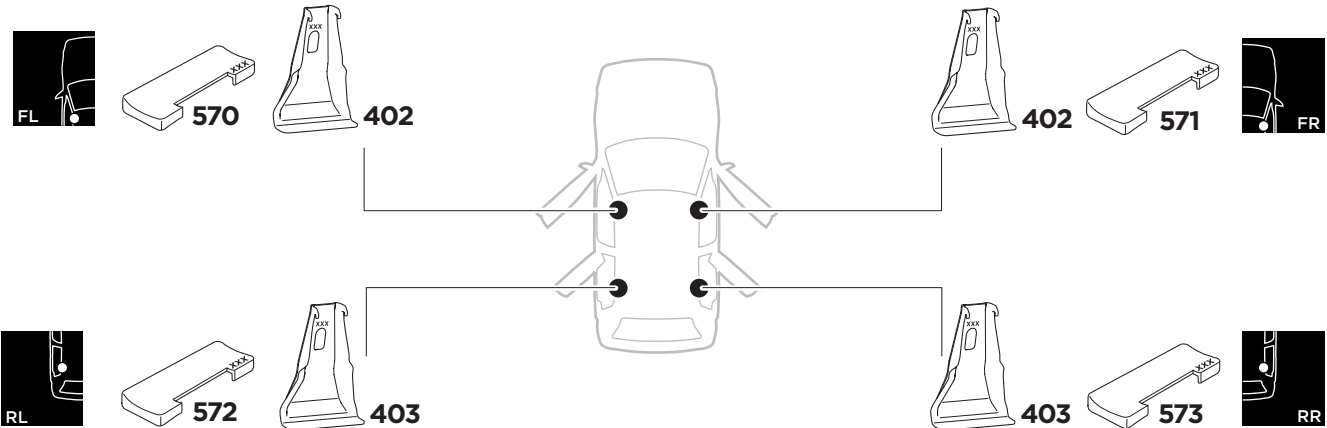

1

Kit 5193

SUBARU Legacy, 4-dr Sedan, 14- / *15-
SUBARU Liberty, 4-dr Sedan, 15-

*North America

ISO 11154-E

THULE WingBar Evo	THULE WingBar Edge	THULE WingBar	THULE SquareBar	Evo X (scale)	Edge X (scale)
SUBARU Legacy, 4-dr Sedan, 14- / *15-				42,5	L
SUBARU Liberty, 4-dr Sedan, 15-				42,5	L
THULE ProBar	THULE SlideBar			X (mm/inch)	
SUBARU Legacy, 4-dr Sedan, 14- / *15-				1076 mm / 42 ³ / ₈ "	
SUBARU Liberty, 4-dr Sedan, 15-				1076 mm / 42 ³ / ₈ "	

THULE WingBar Evo	THULE WingBar Edge	THULE WingBar	THULE SquareBar	Evo Y (scale)	Edge Y (scale)
SUBARU Legacy, 4-dr Sedan, 14- / *15-				40,5	P
SUBARU Liberty, 4-dr Sedan, 15-				40,5	P
THULE ProBar	THULE SlideBar			Y (mm/inch)	
SUBARU Legacy, 4-dr Sedan, 14- / *15-				1056 mm / 41 ⁵ / ₈ "	
SUBARU Liberty, 4-dr Sedan, 15-				1056 mm / 41 ⁵ / ₈ "	

	W (mm/inch)	Z (mm/inch)
SUBARU Legacy, 4-dr Sedan, 14- / *15-	700 mm / 27 ¹ / ₂ "	210 mm / 8 ¹ / ₄ "
SUBARU Liberty, 4-dr Sedan, 15-	700 mm / 27 ¹ / ₂ "	210 mm / 8 ¹ / ₄ "