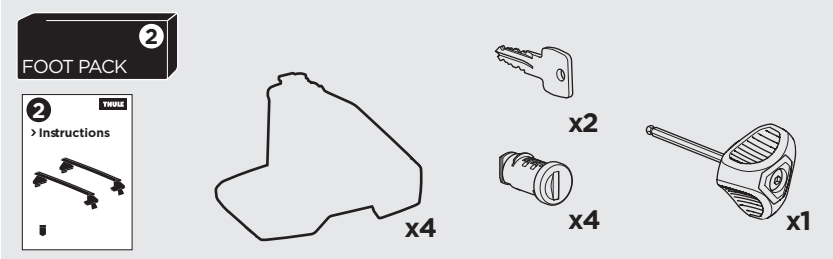

1

Kit 5193

SUBARU Legacy, 4-dr Sedan, 14- / *15-
SUBARU Liberty, 4-dr Sedan, 15-

*North America

ISO 11154-E

THULE WingBar Evo	THULE WingBar Edge	THULE WingBar	THULE SquareBar	Evo X (scale)	Edge X (scale)
SUBARU Legacy, 4-dr Sedan, 14- / *15-				42,5	L
SUBARU Liberty, 4-dr Sedan, 15-				42,5	L
THULE ProBar	THULE SlideBar			X (mm/inch)	
SUBARU Legacy, 4-dr Sedan, 14- / *15-				1076 mm / 42 ³ / ₈ "	
SUBARU Liberty, 4-dr Sedan, 15-				1076 mm / 42 ³ / ₈ "	

THULE WingBar Evo	THULE WingBar Edge	THULE WingBar	THULE SquareBar	Evo Y (scale)	Edge Y (scale)
SUBARU Legacy, 4-dr Sedan, 14- / *15-				40,5	P
SUBARU Liberty, 4-dr Sedan, 15-				40,5	P
THULE ProBar	THULE SlideBar			Y (mm/inch)	
SUBARU Legacy, 4-dr Sedan, 14- / *15-				1056 mm / 41 ⁵ / ₈ "	
SUBARU Liberty, 4-dr Sedan, 15-				1056 mm / 41 ⁵ / ₈ "	

	W (mm/inch)	Z (mm/inch)
SUBARU Legacy, 4-dr Sedan, 14- / *15-	700 mm / 27 ¹ / ₂ "	210 mm / 8 ¹ / ₄ "
SUBARU Liberty, 4-dr Sedan, 15-	700 mm / 27 ¹ / ₂ "	210 mm / 8 ¹ / ₄ "