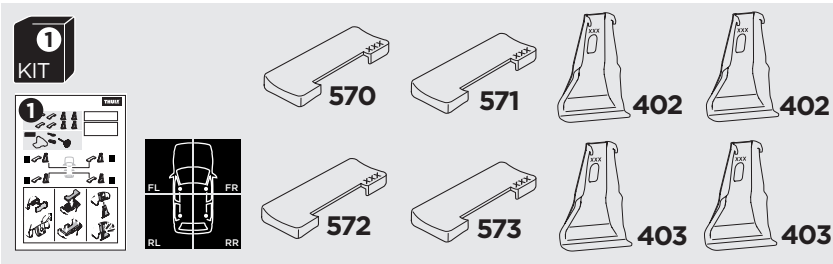

1

Kit 5193

SUBARU Legacy, 4-dr Sedan, 14- / *15-
SUBARU Liberty, 4-dr Sedan, 15-

*North America

ISO 11154-E

THULE WingBar Evo	THULE WingBar Edge	THULE WingBar	THULE SquareBar	Evo X (scale)	Edge X (scale)
SUBARU Legacy, 4-dr Sedan, 14- / *15-				42,5	L
SUBARU Liberty, 4-dr Sedan, 15-				42,5	L
THULE ProBar	THULE SlideBar			X (mm/inch)	
SUBARU Legacy, 4-dr Sedan, 14- / *15-				1076 mm / 42 ³ / ₈ "	
SUBARU Liberty, 4-dr Sedan, 15-				1076 mm / 42 ³ / ₈ "	

THULE WingBar Evo	THULE WingBar Edge	THULE WingBar	THULE SquareBar	Evo Y (scale)	Edge Y (scale)
SUBARU Legacy, 4-dr Sedan, 14- / *15-				40,5	P
SUBARU Liberty, 4-dr Sedan, 15-				40,5	P
THULE ProBar	THULE SlideBar			Y (mm/inch)	
SUBARU Legacy, 4-dr Sedan, 14- / *15-				1056 mm / 41 ⁵ / ₈ "	
SUBARU Liberty, 4-dr Sedan, 15-				1056 mm / 41 ⁵ / ₈ "	

	W (mm/inch)	Z (mm/inch)
SUBARU Legacy, 4-dr Sedan, 14- / *15-	700 mm / 27 ¹ / ₂ "	210 mm / 8 ¹ / ₄ "
SUBARU Liberty, 4-dr Sedan, 15-	700 mm / 27 ¹ / ₂ "	210 mm / 8 ¹ / ₄ "