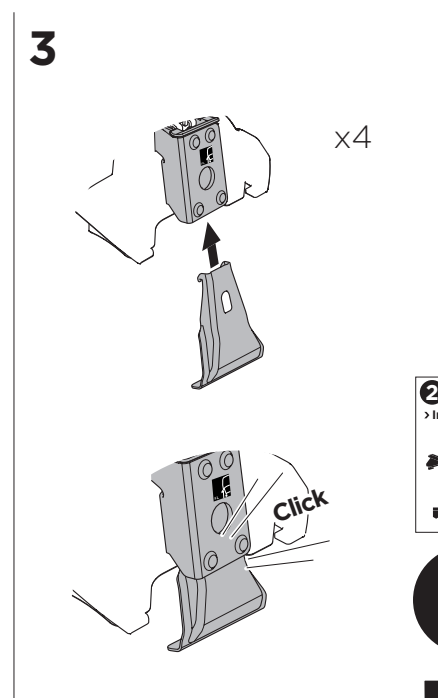

1

Kit 5193

SUBARU Legacy, 4-dr Sedan, 14- / *15-
SUBARU Liberty, 4-dr Sedan, 15-

*North America

ISO 11154-E

THULE WingBar Evo	THULE WingBar Edge	THULE WingBar	THULE SquareBar	Evo X (scale)	Edge X (scale)
SUBARU Legacy, 4-dr Sedan, 14- / *15-				42,5	L
SUBARU Liberty, 4-dr Sedan, 15-				42,5	L
THULE ProBar	THULE SlideBar			X (mm/inch)	
SUBARU Legacy, 4-dr Sedan, 14- / *15-				1076 mm / 42 ³ / ₈ "	
SUBARU Liberty, 4-dr Sedan, 15-				1076 mm / 42 ³ / ₈ "	

THULE WingBar Evo	THULE WingBar Edge	THULE WingBar	THULE SquareBar	Evo Y (scale)	Edge Y (scale)
SUBARU Legacy, 4-dr Sedan, 14- / *15-				40,5	P
SUBARU Liberty, 4-dr Sedan, 15-				40,5	P
THULE ProBar	THULE SlideBar			Y (mm/inch)	
SUBARU Legacy, 4-dr Sedan, 14- / *15-				1056 mm / 41 ⁵ / ₈ "	
SUBARU Liberty, 4-dr Sedan, 15-				1056 mm / 41 ⁵ / ₈ "	

	W (mm/inch)	Z (mm/inch)
SUBARU Legacy, 4-dr Sedan, 14- / *15-	700 mm / 27 ¹ / ₂ "	210 mm / 8 ¹ / ₄ "
SUBARU Liberty, 4-dr Sedan, 15-	700 mm / 27 ¹ / ₂ "	210 mm / 8 ¹ / ₄ "