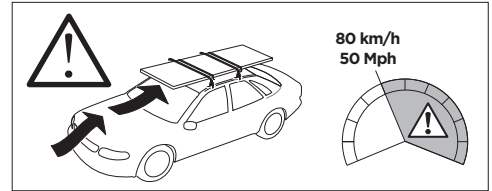

1

Kit 5193

SUBARU Legacy, 4-dr Sedan, 14- / *15-
SUBARU Liberty, 4-dr Sedan, 15-

*North America

ISO 11154-E

THULE WingBar Evo	THULE WingBar Edge	THULE WingBar	THULE SquareBar	Evo X (scale)	Edge X (scale)
SUBARU Legacy, 4-dr Sedan, 14- / *15-				42,5	L
SUBARU Liberty, 4-dr Sedan, 15-				42,5	L
THULE ProBar	THULE SlideBar			X (mm/inch)	
SUBARU Legacy, 4-dr Sedan, 14- / *15-				1076 mm / 42 ³ / ₈ "	
SUBARU Liberty, 4-dr Sedan, 15-				1076 mm / 42 ³ / ₈ "	