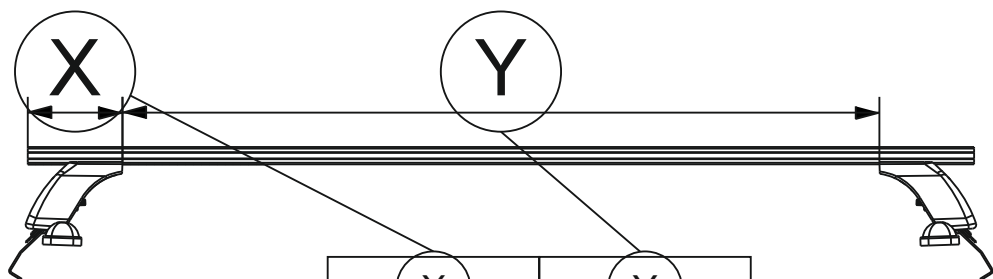

Таблица №1

Марка автомобиля	Тип кузова	Год выпуска				
VW Polo VI	Liftback	2020-...	12B	12A	13A	13B
			846	846	847	847

Таблица №2

X		Y	
Перед, мм. (FRONT)	Зад, мм. (REAR)	Перед, мм. (FRONT)	Зад, мм. (REAR)
113	124	974	952

Таблица №3

F	R
Расстояние до балки (перед - FRONT), мм.	Расстояние до балки (зад - REAR), мм.
ШТАТНОЕ МЕСТО	