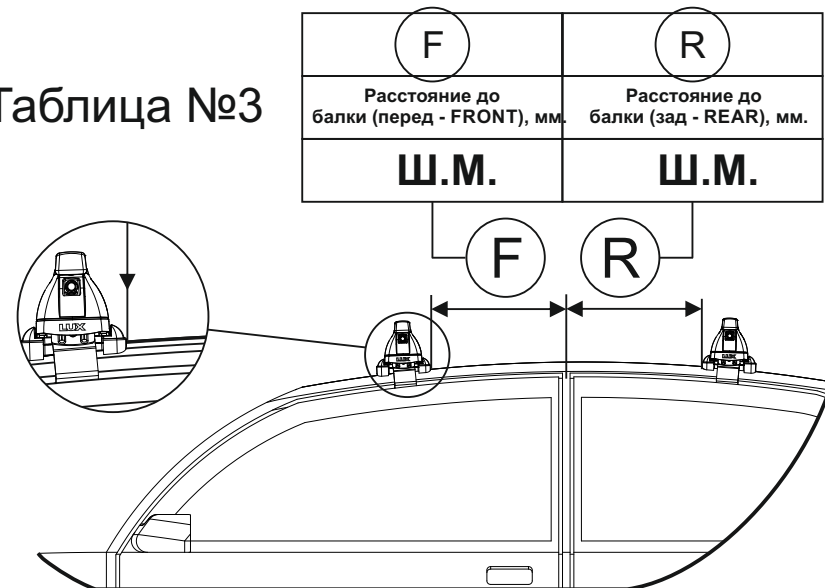

X		Y	
Перед, мм. (FRONT)	Зад, мм. (REAR)	Перед, мм. (FRONT)	Зад, мм. (REAR)
131	141	1038	1018

Таблица №3