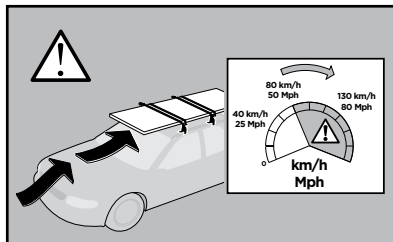

ISO 11154-E

141805
C.20151026
519-1805-01

Bring your life
thule.com