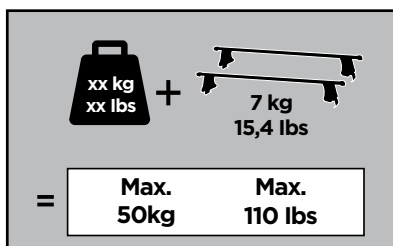

Thule Rapid System Kit 1805

> Instructions

SSANGYONG Tivoli, 5-dr SUV, 15-

ISO 11154-E

141805
C.20151026
519-1805-01

Bring your life
thule.com

149 x2

23 x1

24 x1

1215 x4

x1

x1

1

	X (scale)	X (mm)	X (inch)
SSANGYONG Tivoli , 5-dr SUV, 15-	36	1011	39 ³/₄

	Y (scale)	Y (mm)	Y (inch)
SSANGYONG Tivoli , 5-dr SUV, 15-	33	981	38 ⁵/₈

2

SSANGYONG Tivoli, 5-dr SUV, 15-

3

	W (mm)	Z (mm)	W (inch)	Z (inch)
SSANGYONG Tivoli, 5-dr SUV, 15-	380	750	15	29 1/2