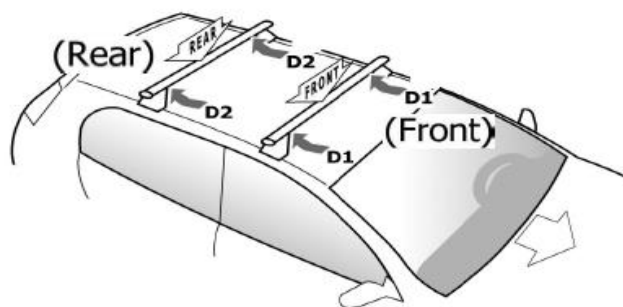

1

MANUFACTURER	MODEL CAR	DOORS	MODEL YEAR	D1	D2
ALFA ROMEO	147	5	00>10	9,2	8,8
BMW	Serie 5 (E61) Touring	5	03>10	6,3	6,3
CHRYSLER	300 C	4	05>11	10,4	10,0
DAIHATSU	Cuore	5	07>	10,1	10,6
FIAT	Grande Punto	5	05>12	9,6	8,5
FIAT	Panda III	5	12>	6,4	3,9
FIAT	Punto Evo	5	09>12	9,9	8,5
FIAT	Punto III	5	12>	9,9	8,5
LANCIA	Delta III	5	08>11	8,2	5,3
LANCIA	Delta III	5	11>	8,2	5,3
LANCIA	Thema	4	11>14	10,4	10,0
MERCEDES	GLC (X253)	5	15>	8,8	7,5
NISSAN	Juke	5	10>	4,4	3,3
NISSAN	Micra / March (K13)	5	10>17	9,6	8,0
NISSAN	Qashqai / Dualis (J11)	5	14>	11,6	11,1
OPEL / VAUXHALL	Insignia	4	09>13	8,3	7,1
OPEL / VAUXHALL	Insignia	4	13>	8,3	7,1
PEUGEOT	208	5	12>15	13,0	13,0
PEUGEOT	308	5	13>	7,2	5,5
PEUGEOT	508 Station Wagon	5	11>	7,3	5,1
RENAULT	Laguna III	4	08>	3,8	5,8
SKODA	Octavia II (1Z)	5	08>12	3,3	3,3
SKODA	Rapid (NH1)	4	12>	5,9	5,9
SKODA	Rapid (NH1) Spaceback	5	13>15	5,9	5,3
SUBARU	Pleo	5	07>	10,1	10,6