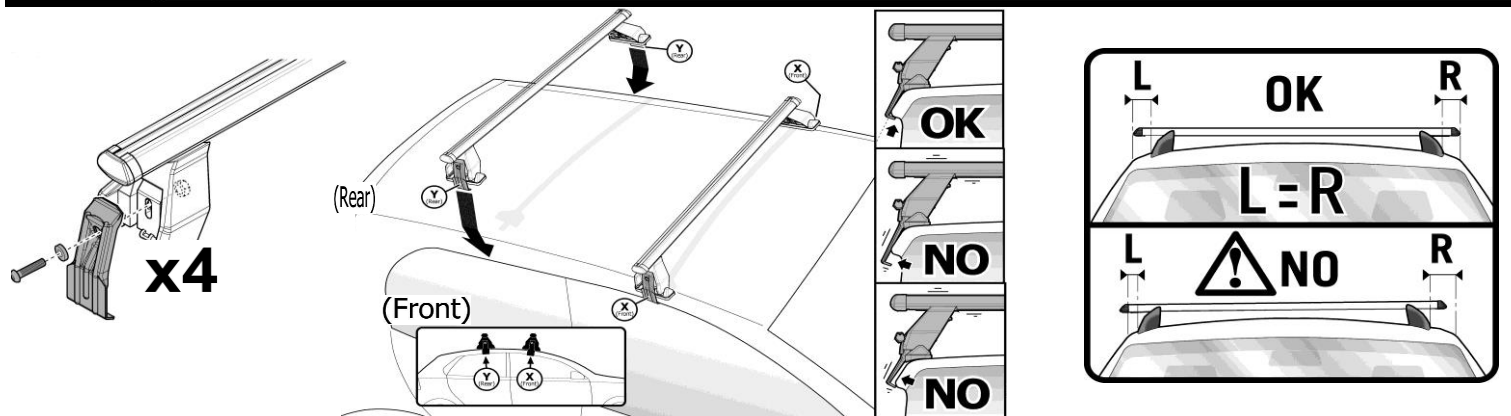

MANUFACTURER	MODEL CAR	DOORS	MODEL YEAR	B1	B2
ALFA ROMEO	147	5	00>10	2	2
BMW	Serie 5 (E61) Touring	5	03>10	2	2
CHRYSLER	300 C	4	05>11	2	2
DAIHATSU	Cuore	5	07>	1	2
FIAT	Grande Punto	5	05>12	1	2
FIAT	Panda III	5	12>	2	2
FIAT	Punto Evo	5	09>12	1	2
FIAT	Punto III	5	12>	1	2
LANCIA	Delta III	5	08>11	1	2
LANCIA	Delta III	5	11>	1	2
LANCIA	Thema	4	11>14	2	2
MERCEDES	GLC (X253)	5	15>	2	2
NISSAN	Juke	5	10>	2	2
NISSAN	Micra / March (K13)	5	10>17	1	2
NISSAN	Qashqai / Dualis (J11)	5	14>	2	2
OPEL / VAUXHALL	Insignia	4	09>13	1	1
OPEL / VAUXHALL	Insignia	4	13>	1	1
PEUGEOT	208	5	12>15	2	1
PEUGEOT	308	5	13>	1	2
PEUGEOT	508 Station Wagon	5	11>	2	1
RENAULT	Laguna III	4	08>	2	2
SKODA	Octavia II (1Z)	5	08>12	2	1
SKODA	Rapid (NH1)	4	12>	1	2
SKODA	Rapid (NH1) Spaceback	5	13>15	1	2
SUBARU	Pleo	5	07>	1	2