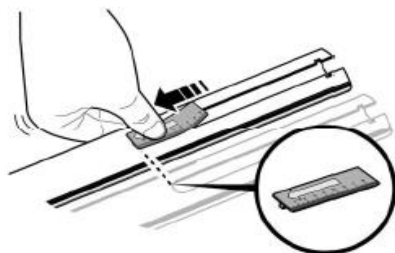

1

MANUFACTURER	MODEL CAR	DOORS	MODEL YEAR	D1	D2
ALFA ROMEO	147	5	00>10	9,2	8,8
BMW	Serie 5 (E61) Touring	5	03>10	6,3	6,3
CHRYSLER	300 C	4	05>11	10,4	10,0
DAIHATSU	Cuore	5	07>	10,1	10,6
FIAT	Grande Punto	5	05>12	9,6	8,5
FIAT	Panda III	5	12>	6,4	3,9
FIAT	Punto Evo	5	09>12	9,9	8,5
FIAT	Punto III	5	12>	9,9	8,5
LANCIA	Delta III	5	08>11	8,2	5,3
LANCIA	Delta III	5	11>	8,2	5,3
LANCIA	Thema	4	11>14	10,4	10,0
MERCEDES	GLC (X253)	5	15>	8,8	7,5
NISSAN	Juke	5	10>	4,4	3,3
NISSAN	Micra / March (K13)	5	10>17	9,6	8,0
NISSAN	Qashqai / Dualis (J11)	5	14>	11,6	11,1
OPEL / VAUXHALL	Insignia	4	09>13	8,3	7,1
OPEL / VAUXHALL	Insignia	4	13>	8,3	7,1
PEUGEOT	208	5	12>15	13,0	13,0
PEUGEOT	308	5	13>	7,2	5,5
PEUGEOT	508 Station Wagon	5	11>	7,3	5,1
RENAULT	Laguna III	4	08>	3,8	5,8
SKODA	Octavia II (1Z)	5	08>12	3,3	3,3
SKODA	Rapid (NH1)	4	12>	5,9	5,9
SKODA	Rapid (NH1) Spaceback	5	13>15	5,9	5,3
SUBARU	Pleo	5	07>	10,1	10,6