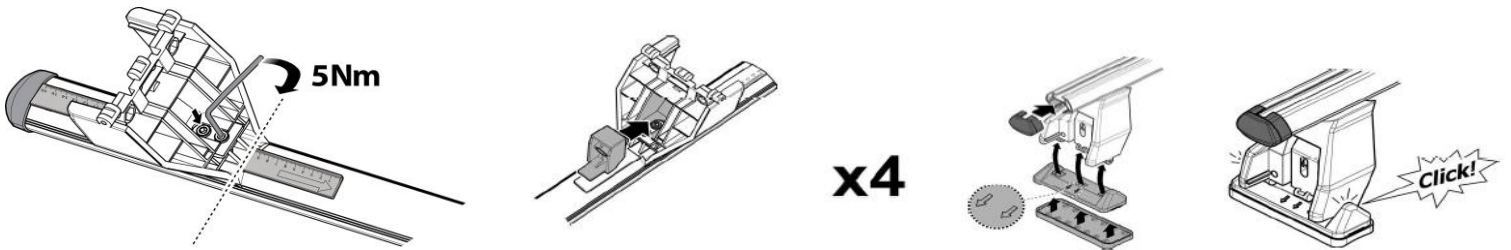

MANUFACTURER	MODEL CAR	DOORS	MODEL YEAR	B1	B2
ALFA ROMEO	147	5	00>10	2	2
BMW	Serie 5 (E61) Touring	5	03>10	2	2
CHRYSLER	300 C	4	05>11	2	2
DAIHATSU	Cuore	5	07>	1	2
FIAT	Grande Punto	5	05>12	1	2
FIAT	Panda III	5	12>	2	2
FIAT	Punto Evo	5	09>12	1	2
FIAT	Punto III	5	12>	1	2
LANCIA	Delta III	5	08>11	1	2
LANCIA	Delta III	5	11>	1	2
LANCIA	Thema	4	11>14	2	2
MERCEDES	GLC (X253)	5	15>	2	2
NISSAN	Juke	5	10>	2	2
NISSAN	Micra / March (K13)	5	10>17	1	2
NISSAN	Qashqai / Dualis (J11)	5	14>	2	2
OPEL / VAUXHALL	Insignia	4	09>13	1	1
OPEL / VAUXHALL	Insignia	4	13>	1	1
PEUGEOT	208	5	12>15	2	1
PEUGEOT	308	5	13>	1	2
PEUGEOT	508 Station Wagon	5	11>	2	1
RENAULT	Laguna III	4	08>	2	2
SKODA	Octavia II (1Z)	5	08>12	2	1
SKODA	Rapid (NH1)	4	12>	1	2
SKODA	Rapid (NH1) Spaceback	5	13>15	1	2
SUBARU	Pleo	5	07>	1	2