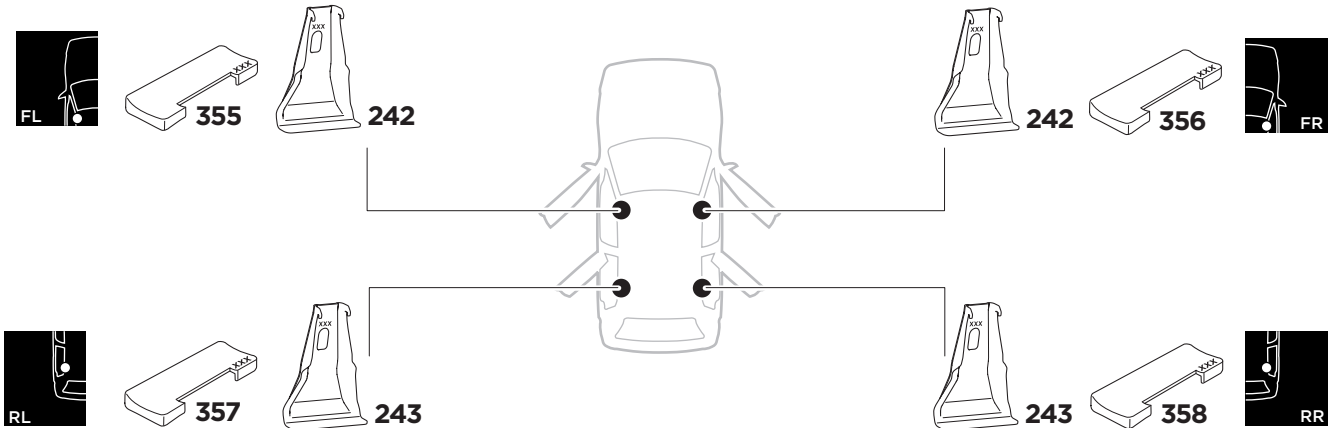

## Kit 5101

VOLKSWAGEN Polo, 5-dr Hatchback, 18-

ISO 11154-E

**1** **1 KIT** + **2 FOOT PACK**

**2**

**3**

THULE WingBar Evo	THULE WingBar Edge	THULE WingBar	THULE SquareBar	<b>Evo X (scale)</b>	<b>Edge X (scale)</b>
<b>VOLKSWAGEN Polo, 5-dr Hatchback, 18-</b>				<b>40,5</b>	<b>P</b>

THULE ProBar	THULE SlideBar	<b>X (mm/inch)</b>		
<b>VOLKSWAGEN Polo, 5-dr Hatchback, 18-</b>		<b>1056 mm / 41 5/8"</b>		

THULE WingBar Evo	THULE WingBar Edge	THULE WingBar	THULE SquareBar	<b>Evo Y (scale)</b>	<b>Edge Y (scale)</b>
<b>VOLKSWAGEN Polo, 5-dr Hatchback, 18-</b>				<b>33</b>	<b>M</b>

THULE ProBar	THULE SlideBar	<b>Y (mm/inch)</b>		
<b>VOLKSWAGEN Polo, 5-dr Hatchback, 18-</b>		<b>981 mm / 38 5/8"</b>		

	<b>W (mm/inch)</b>	<b>Z (mm/inch)</b>
<b>VOLKSWAGEN Polo, 5-dr Hatchback, 18-</b>	<b>780 mm / 30 3/4"</b>	<b>140 mm / 5 1/2"</b>