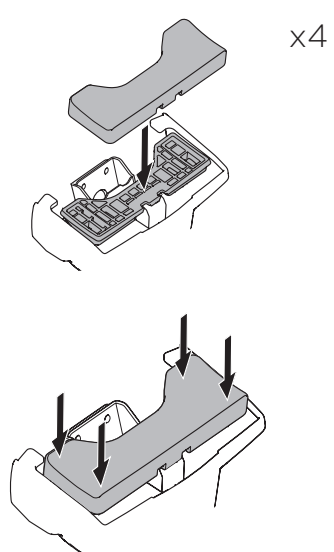

## Kit 5101

VOLKSWAGEN Polo, 5-dr Hatchback, 18-

ISO 11154-E

**1** **1 KIT** + **2 FOOT PACK**

**2**

**3**

THULE WingBar Evo	THULE WingBar Edge	THULE WingBar	THULE SquareBar	<b>Evo X (scale)</b>	<b>Edge X (scale)</b>
<b>VOLKSWAGEN Polo, 5-dr Hatchback, 18-</b>				<b>40,5</b>	<b>P</b>

THULE ProBar	THULE SlideBar	<b>X (mm/inch)</b>		
<b>VOLKSWAGEN Polo, 5-dr Hatchback, 18-</b>		<b>1056 mm / 41 5/8"</b>		

THULE WingBar Evo	THULE WingBar Edge	THULE WingBar	THULE SquareBar	<b>Evo Y (scale)</b>	<b>Edge Y (scale)</b>
<b>VOLKSWAGEN Polo, 5-dr Hatchback, 18-</b>				<b>33</b>	<b>M</b>

THULE ProBar	THULE SlideBar	<b>Y (mm/inch)</b>		
<b>VOLKSWAGEN Polo, 5-dr Hatchback, 18-</b>		<b>981 mm / 38 5/8"</b>		

	<b>W (mm/inch)</b>	<b>Z (mm/inch)</b>
<b>VOLKSWAGEN Polo, 5-dr Hatchback, 18-</b>	<b>780 mm / 30 3/4"</b>	<b>140 mm / 5 1/2"</b>