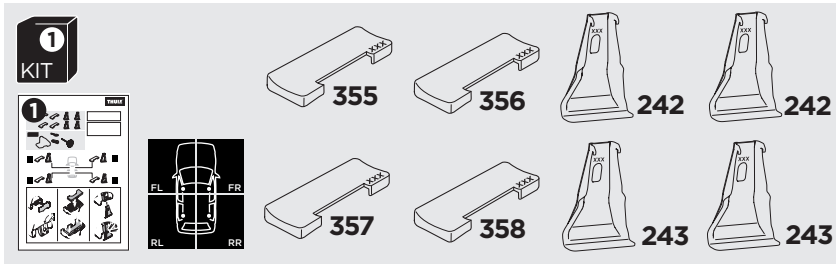

## Kit 5101

VOLKSWAGEN Polo, 5-dr Hatchback, 18-

ISO 11154-E

**1** **1 KIT** + **2 FOOT PACK**

**2**

**3**

THULE WingBar Evo	THULE WingBar Edge	THULE WingBar	THULE SquareBar	<b>Evo X (scale)</b>	<b>Edge X (scale)</b>
<b>VOLKSWAGEN Polo, 5-dr Hatchback, 18-</b>				<b>40,5</b>	<b>P</b>

THULE ProBar	THULE SlideBar	<b>X (mm/inch)</b>		
<b>VOLKSWAGEN Polo, 5-dr Hatchback, 18-</b>		<b>1056 mm / 41 5/8"</b>		

THULE WingBar Evo	THULE WingBar Edge	THULE WingBar	THULE SquareBar	<b>Evo Y (scale)</b>	<b>Edge Y (scale)</b>
<b>VOLKSWAGEN Polo, 5-dr Hatchback, 18-</b>				<b>33</b>	<b>M</b>

THULE ProBar	THULE SlideBar	<b>Y (mm/inch)</b>		
<b>VOLKSWAGEN Polo, 5-dr Hatchback, 18-</b>		<b>981 mm / 38 5/8"</b>		

	<b>W (mm/inch)</b>	<b>Z (mm/inch)</b>
<b>VOLKSWAGEN Polo, 5-dr Hatchback, 18-</b>	<b>780 mm / 30 3/4"</b>	<b>140 mm / 5 1/2"</b>