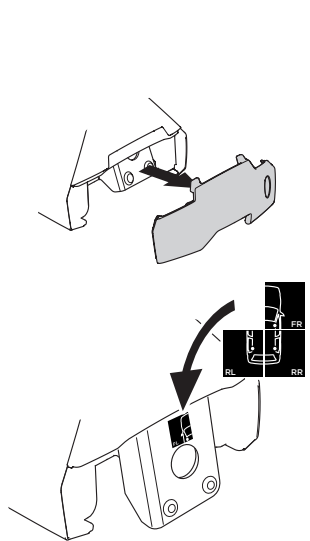

## Kit 5101

VOLKSWAGEN Polo, 5-dr Hatchback, 18-

ISO 11154-E

**1** **1 KIT** + **2 FOOT PACK**

**2**

**3**

THULE WingBar Evo	THULE WingBar Edge	THULE WingBar	THULE SquareBar	<b>Evo X (scale)</b>	<b>Edge X (scale)</b>
<b>VOLKSWAGEN Polo, 5-dr Hatchback, 18-</b>				<b>40,5</b>	<b>P</b>

THULE ProBar	THULE SlideBar	<b>X (mm/inch)</b>		
<b>VOLKSWAGEN Polo, 5-dr Hatchback, 18-</b>		<b>1056 mm / 41 5/8"</b>		

THULE WingBar Evo	THULE WingBar Edge	THULE WingBar	THULE SquareBar	<b>Evo Y (scale)</b>	<b>Edge Y (scale)</b>
<b>VOLKSWAGEN Polo, 5-dr Hatchback, 18-</b>				<b>33</b>	<b>M</b>

THULE ProBar	THULE SlideBar	<b>Y (mm/inch)</b>		
<b>VOLKSWAGEN Polo, 5-dr Hatchback, 18-</b>		<b>981 mm / 38 5/8"</b>		

	<b>W (mm/inch)</b>	<b>Z (mm/inch)</b>
<b>VOLKSWAGEN Polo, 5-dr Hatchback, 18-</b>	<b>780 mm / 30 3/4"</b>	<b>140 mm / 5 1/2"</b>