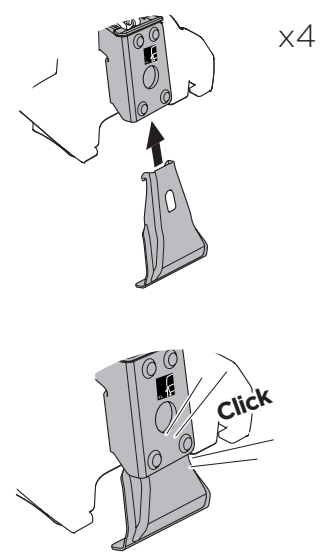

## Kit 5101

VOLKSWAGEN Polo, 5-dr Hatchback, 18-

ISO 11154-E

**1** **1 KIT** + **2 FOOT PACK**

**2**

**3**

THULE WingBar Evo	THULE WingBar Edge	THULE WingBar	THULE SquareBar	<b>Evo X (scale)</b>	<b>Edge X (scale)</b>
<b>VOLKSWAGEN Polo, 5-dr Hatchback, 18-</b>				<b>40,5</b>	<b>P</b>

THULE ProBar	THULE SlideBar	<b>X (mm/inch)</b>		
<b>VOLKSWAGEN Polo, 5-dr Hatchback, 18-</b>		<b>1056 mm / 41 5/8"</b>		

THULE WingBar Evo	THULE WingBar Edge	THULE WingBar	THULE SquareBar	<b>Evo Y (scale)</b>	<b>Edge Y (scale)</b>
<b>VOLKSWAGEN Polo, 5-dr Hatchback, 18-</b>				<b>33</b>	<b>M</b>