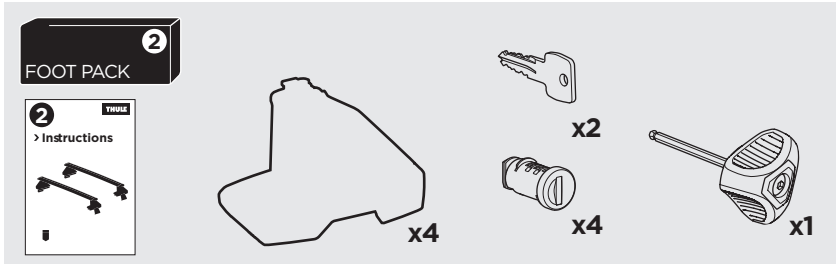

## Kit 5101

VOLKSWAGEN Polo, 5-dr Hatchback, 18-

ISO 11154-E

**1** **1 KIT** + **2 FOOT PACK**

**2**

**3**

THULE WingBar Evo	THULE WingBar Edge	THULE WingBar	THULE SquareBar	<b>Evo X (scale)</b>	<b>Edge X (scale)</b>
<b>VOLKSWAGEN Polo, 5-dr Hatchback, 18-</b>				<b>40,5</b>	<b>P</b>

THULE ProBar	THULE SlideBar	<b>X (mm/inch)</b>		
<b>VOLKSWAGEN Polo, 5-dr Hatchback, 18-</b>		<b>1056 mm / 41 5/8"</b>		

THULE WingBar Evo	THULE WingBar Edge	THULE WingBar	THULE SquareBar	<b>Evo Y (scale)</b>	<b>Edge Y (scale)</b>
<b>VOLKSWAGEN Polo, 5-dr Hatchback, 18-</b>				<b>33</b>	<b>M</b>

THULE ProBar	THULE SlideBar	<b>Y (mm/inch)</b>		
<b>VOLKSWAGEN Polo, 5-dr Hatchback, 18-</b>		<b>981 mm / 38 5/8"</b>		

	<b>W (mm/inch)</b>	<b>Z (mm/inch)</b>
<b>VOLKSWAGEN Polo, 5-dr Hatchback, 18-</b>	<b>780 mm / 30 3/4"</b>	<b>140 mm / 5 1/2"</b>