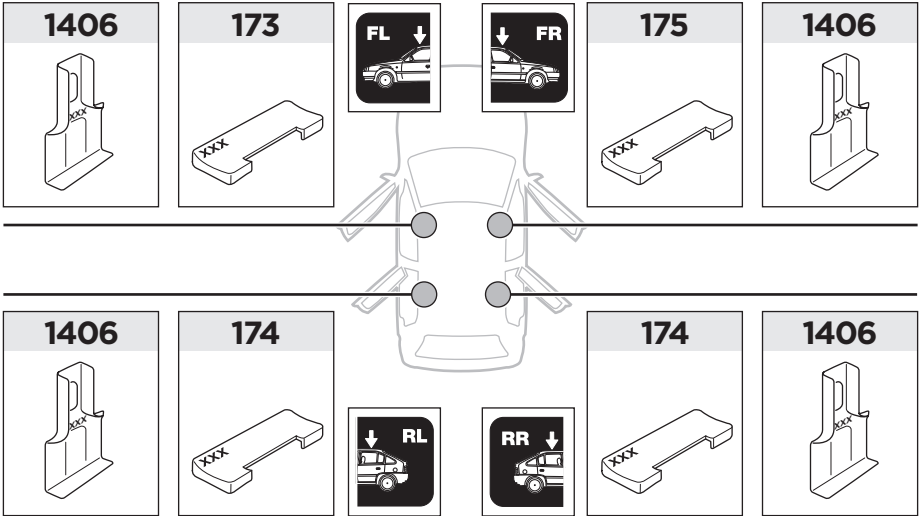

x1

x1

1

	X (scale)	X (mm)	X (inch)
PEUGEOT 3008, 5-dr SUV, 17-	43,5	1086	42 ³ / ₄

	Y (scale)	Y (mm)	Y (inch)
PEUGEOT 3008, 5-dr SUV, 17-	41	1061	41 ³ / ₄

2

PEUGEOT 3008, 5-dr SUV, 17-

3

	W (mm)	Z (mm)	W (inch)	Z (inch)
PEUGEOT 3008, 5-dr SUV, 17-	265	715	10 ³/₈	28 ¹/₈