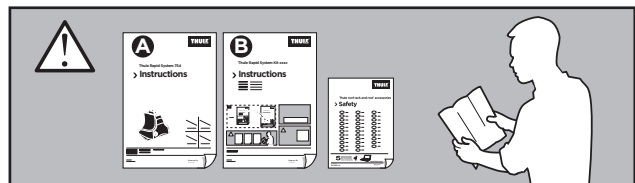

Thule Rapid System Kit 1850

> Instructions

PEUGEOT 3008, 5-dr SUV, 17-

ISO 11154-E

141850
20170110
519-1850-01

Bring your life
thule.com

- 173 x1 ▶
- 174 x2 ▶
- 175 x1 ▶

- ◀ 1406 x4

x1

x1

1

	X (scale)	X (mm)	X (inch)
PEUGEOT 3008, 5-dr SUV, 17-	43,5	1086	42 ³ / ₄

	Y (scale)	Y (mm)	Y (inch)
PEUGEOT 3008, 5-dr SUV, 17-	41	1061	41 ³ / ₄

2

PEUGEOT 3008, 5-dr SUV, 17-

3