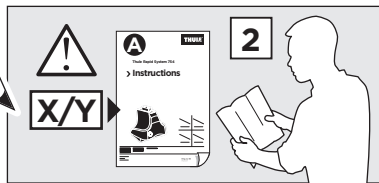

x1

x1

1

	X (scale)	X (mm)	X (inch)
PEUGEOT 3008, 5-dr SUV, 17-	43,5	1086	42 ³ / ₄

	Y (scale)	Y (mm)	Y (inch)
PEUGEOT 3008, 5-dr SUV, 17-	41	1061	41 ³ / ₄

2

PEUGEOT 3008, 5-dr SUV, 17-

3

	W (mm)	Z (mm)	W (inch)	Z (inch)
PEUGEOT 3008, 5-dr SUV, 17-	265	715	10 ³/₈	28 ¹/₈