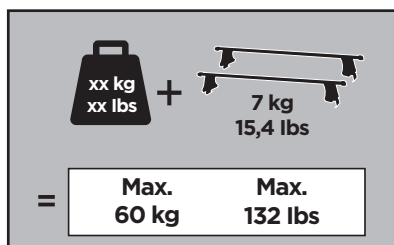

Thule Rapid System Kit 1850

> Instructions

PEUGEOT 3008, 5-dr SUV, 17-

ISO 11154-E

141850
20170110
519-1850-01

Bring your life
thule.com

- 173 x1 ▶
- 174 x2 ▶
- 175 x1 ▶

- ◀ 1406 x4

x1

x1

1

	X (scale)	X (mm)	X (inch)
PEUGEOT 3008, 5-dr SUV, 17-	43,5	1086	42 ³ / ₄

	Y (scale)	Y (mm)	Y (inch)
PEUGEOT 3008, 5-dr SUV, 17-	41	1061	41 ³ / ₄

2

PEUGEOT 3008, 5-dr SUV, 17-

3

	W (mm)	Z (mm)	W (inch)	Z (inch)
PEUGEOT 3008, 5-dr SUV, 17-	265	715	10 ³/₈	28 ¹/₈