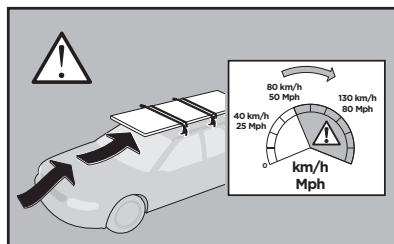

ISO 11154-E

141850
20170110
519-1850-01

Bring your life
thule.com