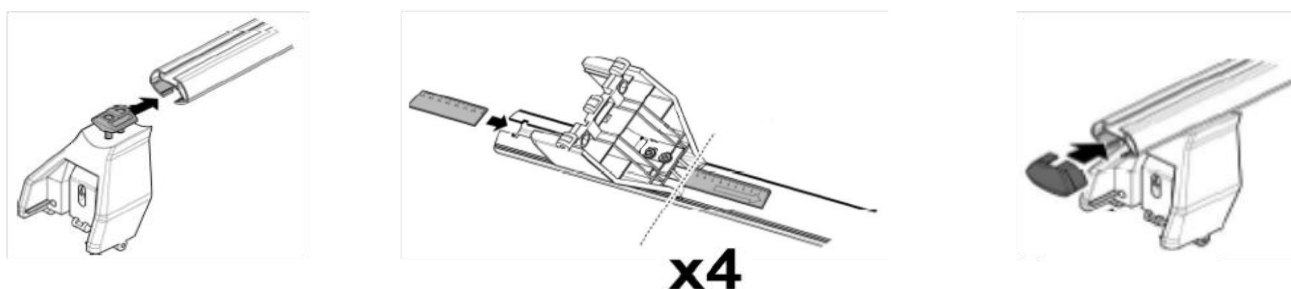

1

MANUFACTURER	MODEL CAR	DOORS	MODEL YEAR	D1	D2
FORD	Ka +	5	16>	10,8	8,9
HYUNDAI	Atos	5	97>08	10,9	10,1
HYUNDAI	ix20	5	10>	8,0	6,3
KIA	Rio (UB)	4	11>16	5,2	5,2
KIA	Rio (UB) Hatchback	5	11>15	5,2	5,2
KIA	Venga (No Tetto Vetro)	5	10>14	7,3	5,9
SKODA	Fabia II (5J)	5	07>14	13,2	13,2
SKODA	Superb (3U)	4	01>08	11,7	11,7
SSANGYONG	Tivoli	5	15>	14,8	13,7
TOYOTA	Corolla Verso	5	04>07	10,8	10,8
TOYOTA	Rav 4 (XA30)	5	05>12	7,9	6,6

2

x4

3

MANUFACTURER	MODEL CAR	DOORS	MODEL YEAR	B1	B2
FORD	Ka +	5	16>	2	2
HYUNDAI	Atos	5	97>08	1	2
HYUNDAI	ix20	5	10>	1	2
KIA	Rio (UB)	4	11>16	1	2
KIA	Rio (UB) Hatchback	5	11>15	1	2
KIA	Venga (No Tetto Vetro)	5	10>14	1	2
SKODA	Fabia II (5J)	5	07>14	2	2
SKODA	Superb (3U)	4	01>08	1	1
SSANGYONG	Tivoli	5	15>	2	2
TOYOTA	Corolla Verso	5	04>07	1	2
TOYOTA	Rav 4 (XA30)	5	05>12	1	2