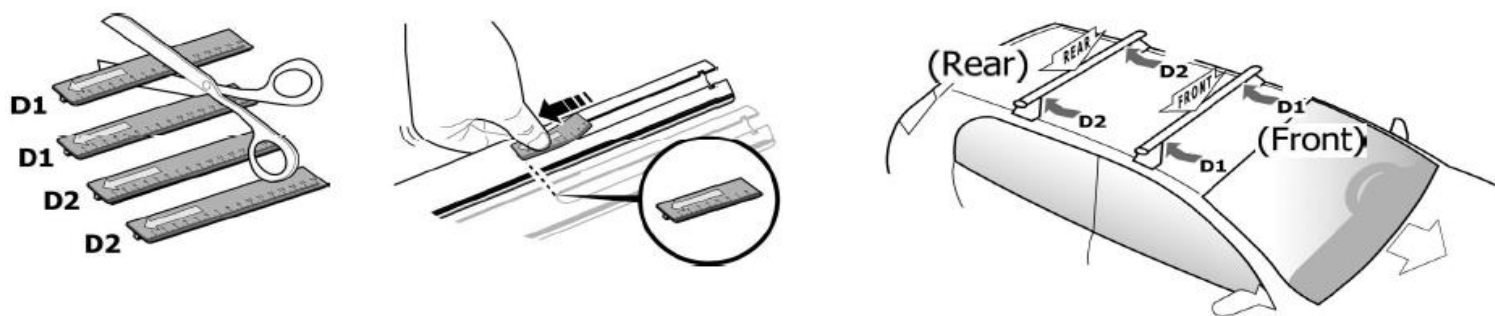

1

MANUFACTURER	MODEL CAR	DOORS	MODEL YEAR	D1	D2
FORD	Ka +	5	16>	10,8	8,9
HYUNDAI	Atos	5	97>08	10,9	10,1
HYUNDAI	ix20	5	10>	8,0	6,3
KIA	Rio (UB)	4	11>16	5,2	5,2
KIA	Rio (UB) Hatchback	5	11>15	5,2	5,2
KIA	Venga (No Tetto Vetro)	5	10>14	7,3	5,9
SKODA	Fabia II (5J)	5	07>14	13,2	13,2
SKODA	Superb (3U)	4	01>08	11,7	11,7
SSANGYONG	Tivoli	5	15>	14,8	13,7
TOYOTA	Corolla Verso	5	04>07	10,8	10,8
TOYOTA	Rav 4 (XA30)	5	05>12	7,9	6,6

2

x4

3

MANUFACTURER	MODEL CAR	DOORS	MODEL YEAR	B1	B2
FORD	Ka +	5	16>	2	2
HYUNDAI	Atos	5	97>08	1	2
HYUNDAI	ix20	5	10>	1	2
KIA	Rio (UB)	4	11>16	1	2
KIA	Rio (UB) Hatchback	5	11>15	1	2
KIA	Venga (No Tetto Vetro)	5	10>14	1	2
SKODA	Fabia II (5J)	5	07>14	2	2
SKODA	Superb (3U)	4	01>08	1	1
SSANGYONG	Tivoli	5	15>	2	2
TOYOTA	Corolla Verso	5	04>07	1	2
TOYOTA	Rav 4 (XA30)	5	05>12	1	2