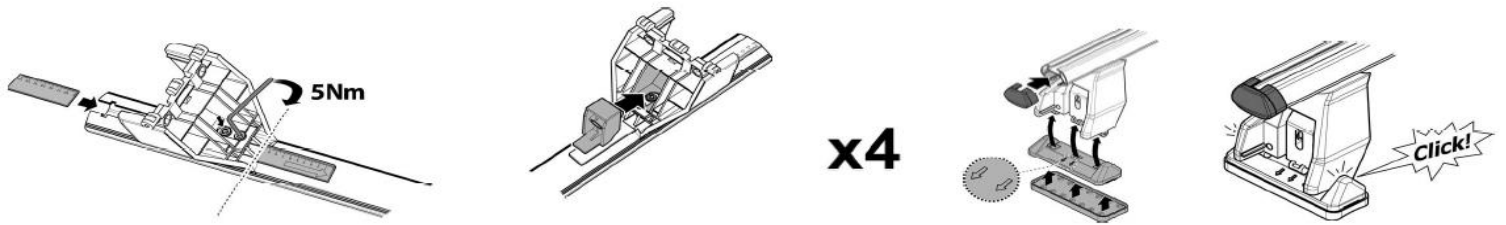

4

5

6

MANUFACTURER	MODEL CAR	DOORS	MODEL YEAR	A1	A2
FORD	Ka +	5	16>	26	36
HYUNDAI	Atos	5	97>08	20	50
HYUNDAI	ix20	5	10>	30	27
KIA	Rio (UB)	4	11>16	28	32
KIA	Rio (UB) Hatchback	5	11>15	28	32
KIA	Venga (No Tetto Vetro)	5	10>14	27	40
SKODA	Fabia II (5J)	5	07>14	21	55
SKODA	Superb (3U)	4	01>08	24	46
SSANGYONG	Tivoli	5	15>	24	45
TOYOTA	Corolla Verso	5	04>07	25	42
TOYOTA	Rav 4 (XA30)	5	05>12	30	40