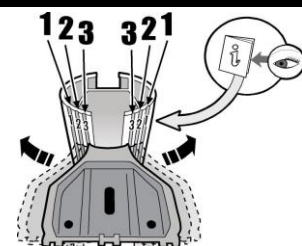

1

MANUFACTURER	MODEL CAR	DOORS	MODEL YEAR	D1	D2
FORD	Ka +	5	16>	10,8	8,9
HYUNDAI	Atos	5	97>08	10,9	10,1
HYUNDAI	ix20	5	10>	8,0	6,3
KIA	Rio (UB)	4	11>16	5,2	5,2
KIA	Rio (UB) Hatchback	5	11>15	5,2	5,2
KIA	Venga (No Tetto Vetro)	5	10>14	7,3	5,9
SKODA	Fabia II (5J)	5	07>14	13,2	13,2
SKODA	Superb (3U)	4	01>08	11,7	11,7
SSANGYONG	Tivoli	5	15>	14,8	13,7
TOYOTA	Corolla Verso	5	04>07	10,8	10,8
TOYOTA	Rav 4 (XA30)	5	05>12	7,9	6,6

2

x4

3

MANUFACTURER	MODEL CAR	DOORS	MODEL YEAR	B1	B2
FORD	Ka +	5	16>	2	2
HYUNDAI	Atos	5	97>08	1	2
HYUNDAI	ix20	5	10>	1	2
KIA	Rio (UB)	4	11>16	1	2
KIA	Rio (UB) Hatchback	5	11>15	1	2
KIA	Venga (No Tetto Vetro)	5	10>14	1	2
SKODA	Fabia II (5J)	5	07>14	2	2
SKODA	Superb (3U)	4	01>08	1	1
SSANGYONG	Tivoli	5	15>	2	2
TOYOTA	Corolla Verso	5	04>07	1	2
TOYOTA	Rav 4 (XA30)	5	05>12	1	2