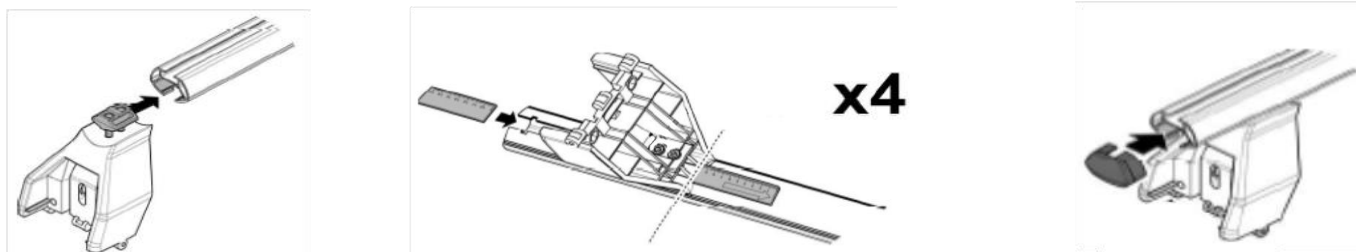

1

MANUFACTURER	MODEL CAR	DOORS	MODEL YEAR	D1	D2
AUDI	A4 (8K)	4	12>14	6,5	5,8
LEXUS	GS Hybrid	4	12>	6,6	6,6
SEAT	Córdoba II	4	02>09	9,8	9,8
SEAT	Ibiza III		02>09	9,8	9,8
SKODA	Superb (3T)	4	08>13	6,9	7,2
VOLKSWAGEN	Golf V (1K)	5	03>08	6,8	4,4
VOLKSWAGEN	Golf VI (5K)	5	08>12	6,8	4,4
VOLKSWAGEN	Polo IV (9N)	5	03>08	11,4	10,4
VOLKSWAGEN	Polo V (6R)	5	10>	14,3	12,4
VOLKSWAGEN	Touran I (1T)	5	03>15	13,5	11,4

2

3

MANUFACTURER	MODEL CAR	DOORS	MODEL YEAR	B1	B2
AUDI	A4 (8K)	4	12>14	1	2
LEXUS	GS Hybrid	4	12>	1	2
SEAT	Córdoba II	4	02>09	1	2
SEAT	Ibiza III		02>09	1	2
SKODA	Superb (3T)	4	08>13	1	2
VOLKSWAGEN	Golf V (1K)	5	03>08	1	2
VOLKSWAGEN	Golf VI (5K)	5	08>12	1	2
VOLKSWAGEN	Polo IV (9N)	5	03>08	2	2
VOLKSWAGEN	Polo V (6R)	5	10>	1	2
VOLKSWAGEN	Touran I (1T)	5	03>15	1	2