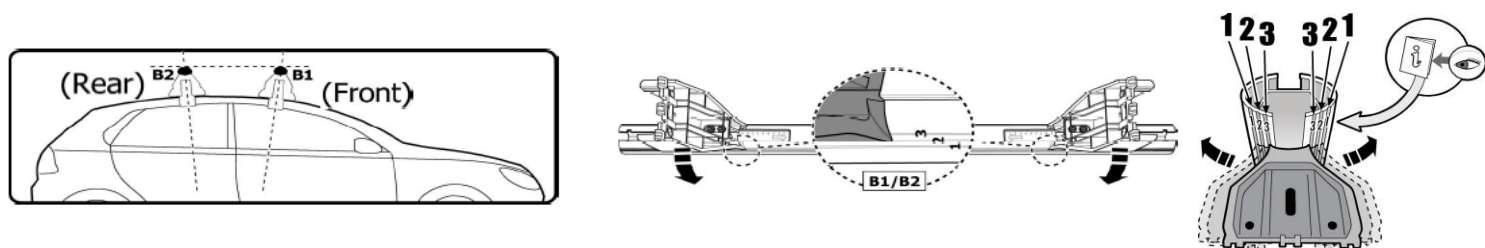

3

MANUFACTURER	MODEL CAR	DOORS	MODEL YEAR	B1	B2
AUDI	A4 (8K)	4	12>14	1	2
LEXUS	GS Hybrid	4	12>	1	2
SEAT	Córdoba II	4	02>09	1	2
SEAT	Ibiza III		02>09	1	2
SKODA	Superb (3T)	4	08>13	1	2
VOLKSWAGEN	Golf V (1K)	5	03>08	1	2
VOLKSWAGEN	Golf VI (5K)	5	08>12	1	2
VOLKSWAGEN	Polo IV (9N)	5	03>08	2	2
VOLKSWAGEN	Polo V (6R)	5	10>	1	2
VOLKSWAGEN	Touran I (1T)	5	03>15	1	2