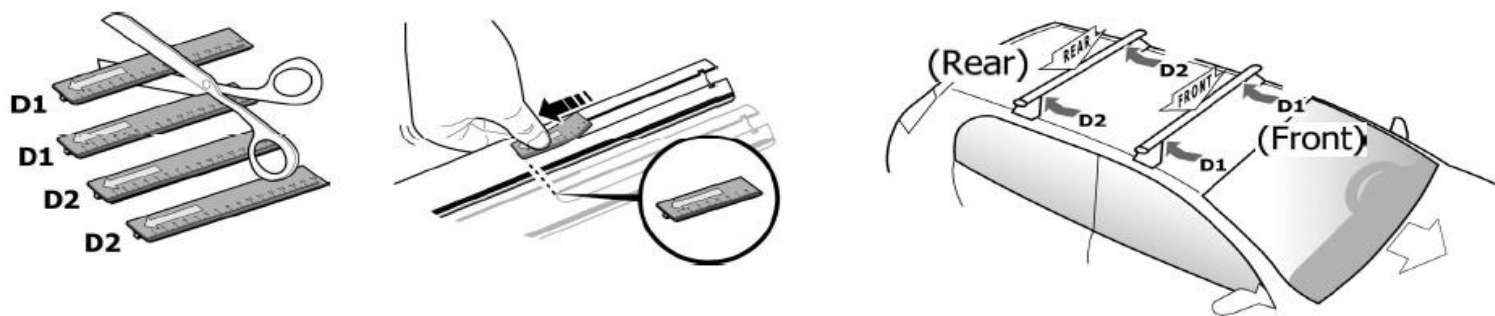

1

MANUFACTURER	MODEL CAR	DOORS	MODEL YEAR	D1	D2
AUDI	A4 (8K)	4	12>14	6,5	5,8
LEXUS	GS Hybrid	4	12>	6,6	6,6
SEAT	Córdoba II	4	02>09	9,8	9,8
SEAT	Ibiza III		02>09	9,8	9,8
SKODA	Superb (3T)	4	08>13	6,9	7,2
VOLKSWAGEN	Golf V (1K)	5	03>08	6,8	4,4
VOLKSWAGEN	Golf VI (5K)	5	08>12	6,8	4,4
VOLKSWAGEN	Polo IV (9N)	5	03>08	11,4	10,4
VOLKSWAGEN	Polo V (6R)	5	10>	14,3	12,4
VOLKSWAGEN	Touran I (1T)	5	03>15	13,5	11,4