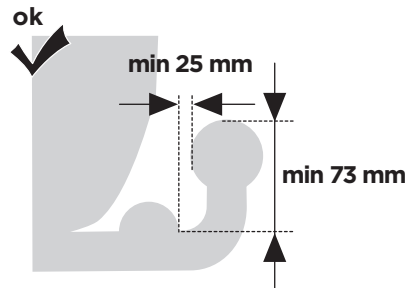

➤ Instructions

Thule VeloSpace XT 2 938

- EN** Tow bar-mounted bike carrier
DE Fahrradträger für die Anhängerkupplung
FR Porte-vélos sur boule d'attelage
NL Fietsdrager voor op de trekhaak
IT Portabici da installare sul gancio da traino
ES Portabicicletas de bola de remolque
PT Suporte para bicicleta para engate
SV Dragkroksmonterad cykelhållare
DK Cykelholder, der er monteret på anhængertræk
NO Hengerfestemonteerte lasteholdere
FI Vetokoukkuun kiinnitettävä polkupyöräteline
ET Haakekonsule paigaldatav jalgrattahoidik
LV Uz piekabes āka uzstādāms velosipēdu turētājs
LT Prie gražūlo tvirtinami dviračių laikikliai
PL Bagażnik rowerowy montowany na haku holowniczym
RU Устанавливаемое на фаркопе крепление для велосипедов
UK Багажник для велосипедів, що монтується на буксирній штанзі
BG Багажник за велосипеди, монтиран на теглица
CS Nosič jízdních kol s montáží na tažné zařízení
SK Nosič bicyklov s montážou na ťažné zariadenie
SL Prtljažnik za kolesa za na vlečno kljuko
- HR/BIH** Nosач bicikla koji se postavlja na kuku za vuču
RO Suport pentru bicicletă montat pe bara de tracțiune
HU Vonóhorogra szerelhető kerékpártartó
EL Σχάρα ποδηλάτου κοτσαδόρου
TR Çeki demirine bağlanan bisiklet taşıyıcı
- HE** מנשא אופניים המורכב על הו הגרירה
AR حامل الدراجة للتثبيت على قضيب القطر
- ZH** 拖杆安装式托架
JA トウバーマウント型サイクルキャリア
KO 토우바 장착 자전거 캐리어
TH ครงยึดจับจักรยานแบบติดตั้งกับอุปกรณ์ลากพ่วงท้ายรถ

CITY CRASH

Complies with ISO norm

i

i

40 kg	 18,7 kg	Max 21,3 kg
50 kg		Max 31,3 kg
60 kg		Max 41,3 kg
70 kg		Max 51,3 kg
>80 kg		Max 60 kg* 

40 kg	 +  21,3 kg	Max 18,7 kg
50 kg		Max 28,7 kg
60 kg		Max 38,7 kg
70 kg		Max 48,7 kg
>80 kg		Max 57,4 kg* 