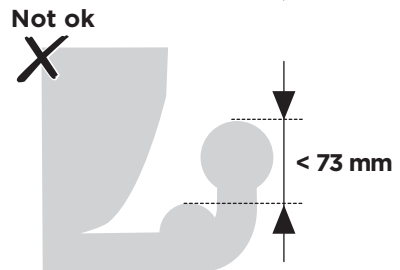

CITY CRASH

Complies with ISO norm

i

i

40 kg	 18,7 kg	Max 21,3 kg
50 kg		Max 31,3 kg
60 kg		Max 41,3 kg
70 kg		Max 51,3 kg
>80 kg		Max 60 kg* 

40 kg	 +  21,3 kg	Max 18,7 kg
50 kg		Max 28,7 kg
60 kg		Max 38,7 kg
70 kg		Max 48,7 kg
>80 kg		Max 57,4 kg* 