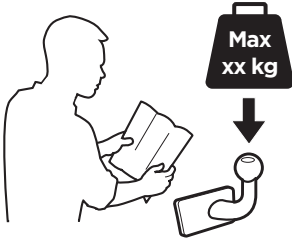

CITY CRASH

Complies with ISO norm

i

i

40 kg	 18,7 kg	Max 21,3 kg
50 kg		Max 31,3 kg
60 kg		Max 41,3 kg
70 kg		Max 51,3 kg
>80 kg		Max 60 kg* 

40 kg	 +  21,3 kg	Max 18,7 kg
50 kg		Max 28,7 kg
60 kg		Max 38,7 kg
70 kg		Max 48,7 kg
>80 kg		Max 57,4 kg* 