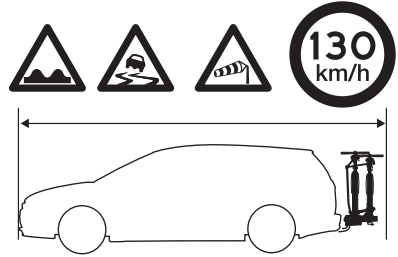

➤ Instructions

Thule VeloSpace XT 2 938

- EN** Tow bar-mounted bike carrier
DE Fahrradträger für die Anhängerkupplung
FR Porte-vélos sur boule d'attelage
NL Fietsdrager voor op de trekhaak
IT Portabici da installare sul gancio da traino
ES Portabicicletas de bola de remolque
PT Suporte para bicicleta para engate
SV Dragkroksmonterad cykelhållare
DK Cykelholder, der er monteret på anhængertræk
NO Hengerfestemonteerte lasteholdere
FI Vetokoukkuun kiinnitettävä polkupyöräteline
ET Haakekonsule paigaldatav jalgrattahoidik
LV Uz piekabes āka uzstādāms velosipēdu turētājs
LT Prie gražūlo tvirtinami dviračių laikikliai
PL Bagażnik rowerowy montowany na haku holowniczym
RU Устанавливаемое на фаркопе крепление для велосипедов
UK Багажник для велосипедів, що монтується на буксирній штанзі
BG Багажник за велосипеди, монтиран на теглица
CS Nosič jízdních kol s montáží na tažné zařízení
SK Nosič bicyklov s montážou na ťažné zariadenie
SL Prtljažnik za kolesa za na vlečno kljuko
- HR/BIH** Nosач bicikla koji se postavlja na kuku za vuču
RO Suport pentru bicicletă montat pe bara de tracțiune
HU Vonóhorogra szerelhető kerékpártartó
EL Σχάρα ποδηλάτου κοτσαδόρου
TR Çeki demirine bağlanan bisiklet taşıyıcı
- HE** מנשא אופניים המורכב על הו הגרירה
AR حامل الدراجة للتثبيت على قضيب القطر
- ZH** 拖杆安装式托架
JA トウバーマウント型サイクルキャリア
KO 토우바 장착 자전거 캐리어
TH ครงยึดจับจักรยานแบบติดตั้งกับอุปกรณ์ลากพ่วงท้ายรถ

CITY CRASH

Complies with ISO norm

i

i

40 kg	 18,7 kg	Max 21,3 kg
50 kg		Max 31,3 kg
60 kg		Max 41,3 kg
70 kg		Max 51,3 kg
>80 kg		Max 60 kg* 

40 kg	 +  21,3 kg	Max 18,7 kg
50 kg		Max 28,7 kg
60 kg		Max 38,7 kg
70 kg		Max 48,7 kg
>80 kg		Max 57,4 kg* 