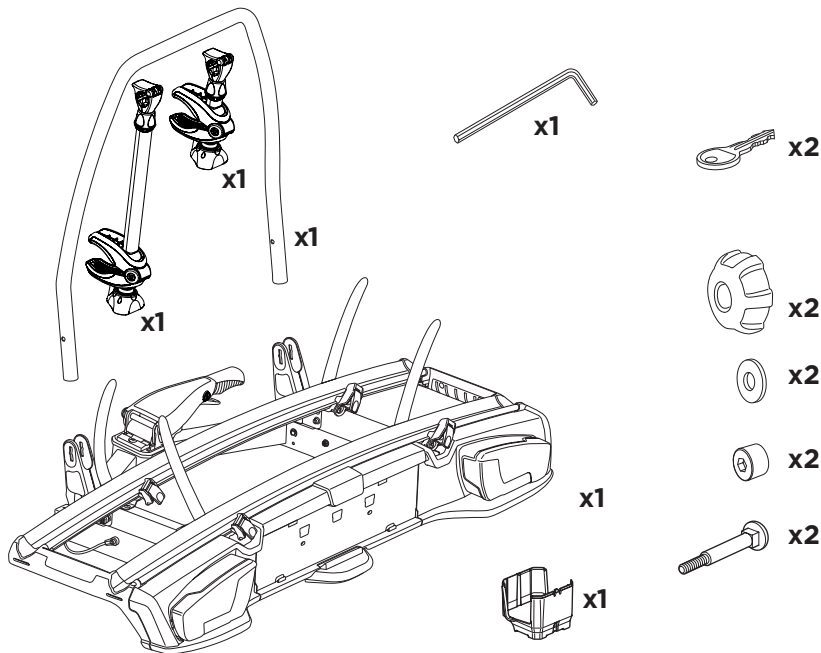

1. **EN** Tow bar-mounted bike carrier
   DE Fahrradträger für die Anhängerkupplung
   FR Porte-vélos sur boule d'attelage
   NL Fietsdrager voor op de trekhaak
   IT Portabici da installare sul gancio da traino
   ES Portabicicletas de bola de remolque
   PT Suporte para bicicleta para engate
   SV Dragkroksmonterad cykelhållare
   DK Cykelholder, der er monteret på anhængertræk
   NO Hengerfestemonteerte lasteholdere
   FI Vetokoukkuun kiinnitettävä polkupyöräteline
   ET Haakekonsule paigaldatav jalgrattahoidik
   LV Uz piekabes āka uzstādāms velosipēdu turētājs
   LT Prie gražūlo tvirtinami dviračių laikikliai
   PL Bagażnik rowerowy montowany na haku holowniczym
   RU Устанавливаемое на фаркопе крепление для велосипедов
   UK Багажник для велосипедів, що монтується на буксирній штанзі
   BG Багажник за велосипеди, монтиран на теглица
   CS Nosič jízdních kol s montáží na tažné zařízení
   SK Nosič bicyklov s montážou na ťažné zariadenie
   SL Prtljažnik za kolesa za na vlečno kljuko
2. **HR/BIH** Nosач bicikla koji se postavlja na kuku za vuču
   RO Suport pentru bicicletă montat pe bara de tracțiune
   HU Vonóhorogra szerelhető kerékpártartó
   EL Σχάρα ποδηλάτου κοτσαδόρου
   TR Çeki demirine bağlanan bisiklet taşıyıcı
3. **HE** מנשא אופניים המורכב על הו הגרירה
   AR حامل الدراجة للتثبيت على قضيب القطر
4. **ZH** 拖杆安装式托架
   JA トウバーマウント型サイクルキャリア
   KO 토우바 장착 자전거 캐리어
   TH ครงยึดจับจักรยานแบบติดตั้งกับอุปกรณ์ลากพ่วงท้ายรถ

CITY CRASH

Complies with ISO norm