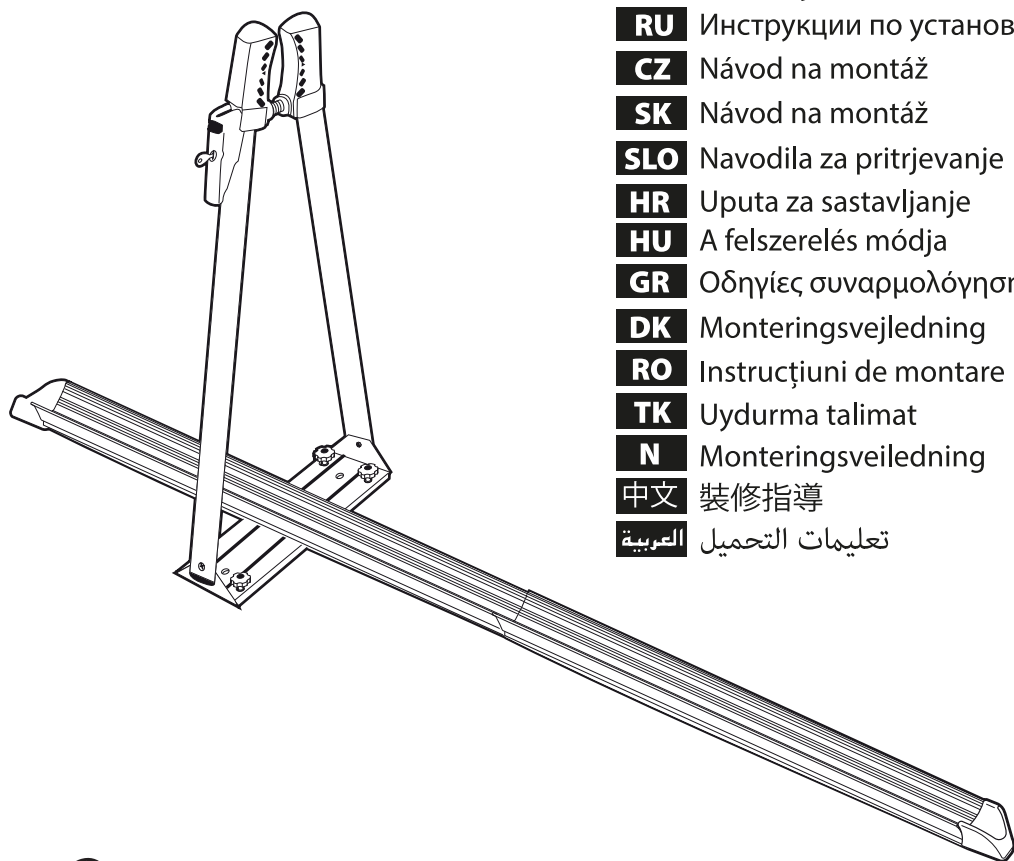

IRON

FLOGGER

- I** Istruzioni per il montaggio
- GB** Fitting instructions
- D** Montageanleitung
- F** Instructions de montage
- E** Instrucciones de montaje
- NL** Montage-instructies
- PT** Instruções de Montagem
- S** Monteringsanvisning
- FIN** Asennusohje
- EST** Paigaldusjuhend
- LAT** Stiprināšanas instrukcija
- LIT** Pritvirtinimo instrukcijos
- PL** Instrukcja montażu
- RU** Инструкции по установке
- CZ** Návod na montáž
- SK** Návod na montáž
- SLO** Navodila za pritrjevanje
- HR** Uputa za sastavljanje
- HU** A felszerelés módja
- GR** Οδηγίες συναρμολόγησης
- DK** Monteringsvejledning
- RO** Instrucțiuni de montare
- TK** Uydurma talimat
- N** Monteringsveiledning
- 中文 裝修指導
- العربية تعليمات التجميع

N.	I Componenti (Inclusi) GB Components (Included) F Composants (Comprises) DE Die Komponenten (im Lieferumfang enthalten) E Componentes (Incluido) RU Компоненты (в комплекте)	Q.
1		1
2		2
3		2
4		1
5		3
6		3
7	 M6x14	4
8	 6x18	12
9		6
10	 M6	4
11	 6x12	2
12	 * XXXX	2