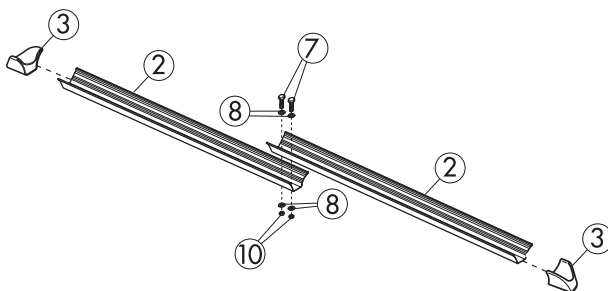

IRON

FLOGGER

- I** Istruzioni per il montaggio
- GB** Fitting instructions
- D** Montageanleitung
- F** Instructions de montage
- E** Instrucciones de montaje
- NL** Montage-instructies
- PT** Instruções de Montagem
- S** Monteringsanvisning
- FIN** Asennusohje
- EST** Paigaldusjuhend
- LAT** Stiprināšanas instrukcija
- LIT** Pritvirtinimo instrukcijos
- PL** Instrukcja montażu
- RU** Инструкции по установке
- CZ** Návod na montáž
- SK** Návod na montáž
- SLO** Navodila za pritrjevanje
- HR** Uputa za sastavljanje
- HU** A felszerelés módja
- GR** Οδηγίες συναρμολόγησης
- DK** Monteringsvejledning
- RO** Instrucțiuni de montare
- TK** Uydurma talimat
- N** Monteringsveiledning
- 中文 裝修指導
- العربية تعليمات التجميع

N.	I Ricambi (A Richiesta) GB Spare Parts (Made to order) F Pièces de rechange (Sur commande) DE Teile (auf Anfrage) E Piezas de recambio (Previa solicitud) RU Запасные части (по запросу)	Q.	Codice Code Code Code Código код
2		2	700005800000
3		2	
3		2	700006200000
4		1	700011200000
5		3	700011100000
6		3	700003600000
7	 M6x14	4	700011300000
8	 6x18	12	
9		6	
10	 M6	4	
11	 6x12	2	
12	 * XXXX	2	700005200000

1

N.		Q.
2		2
7	 M6x14	2
8	 6x18	4
10	 M6	2
3		2

2

N.		Q.
1		1
7	 M6x14	2
8	 6x18	2
10	 M6	2
11	 6x12	2

3

N.		Q.
8	 6x18	6
4		1
5		3
9		6

4

5

N.	Q.
6	3

IRON FLOGGER	2,3 kg	+	Bicycle	15 kg
--------------	--------	---	---------	-------

MIN \varnothing 28 mm
MAX \varnothing 50 mm

x: MAX 55 mm
y: MAX 80 mm

MAX 130 cm

MIN 22"
MAX 29"

MAX 45 mm

x: 58mm MAX y: 50mm MAX