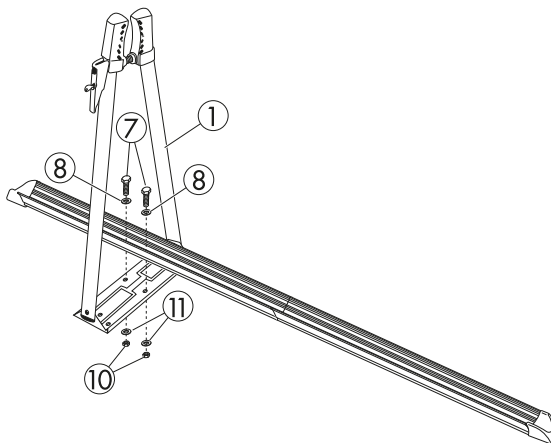

N.	I Ricambi (A Richiesta) GB Spare Parts (Made to order) F Pièces de rechange (Sur commande) DE Teile (auf Anfrage) E Piezas de recambio (Previa solicitud) RU Запасные части (по запросу)	Q.	Codice Code Code Code Código код
2		2	700005800000
3		2	
3		2	700006200000
4		1	700011200000
5		3	700011100000
6		3	700003600000
7	 M6x14	4	700011300000
8	 6x18	12	
9		6	
10	 M6	4	
11	 6x12	2	
12	 * XXXX	2	700005200000

1

N.		Q.
2		2
7	 M6x14	2
8	 6x18	4
10	 M6	2
3		2

2

N.		Q.
1		1
7	 M6x14	2
8	 6x18	2
10	 M6	2
11	 6x12	2

3

N.		Q.
8	 6x18	6
4		1
5		3
9		6

4

5

N.	Q.
6	3

IRON FLOGGER	2,3 kg	+	Bicycle	15 kg
--------------	--------	---	---------	-------

MIN \varnothing 28 mm
MAX \varnothing 50 mm

x: MAX 55 mm
y: MAX 80 mm

MAX 130 cm

MIN 22"
MAX 29"

MAX 45 mm

x: 58mm MAX y: 50mm MAX