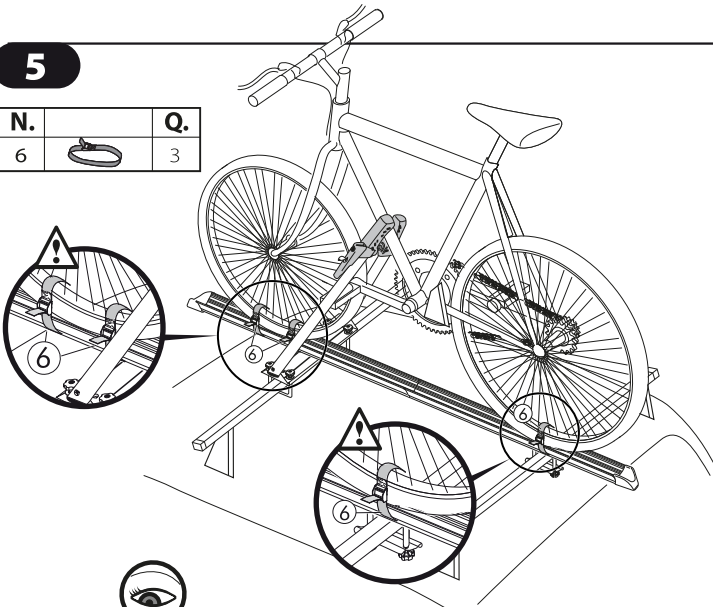

1

N.		Q.
2		2
7	 M6x14	2
8	 6x18	4
10	 M6	2
3		2

2

N.		Q.
1		1
7	 M6x14	2
8	 6x18	2
10	 M6	2
11	 6x12	2

3

N.		Q.
8	 6x18	6
4		1
5		3
9		6

4

5

N.	Q.
6	3

IRON FLOGGER	2,3 kg	+	Bicycle	15 kg
--------------	--------	---	---------	-------

MIN \varnothing 28 mm
MAX \varnothing 50 mm

x: MAX 55 mm
y: MAX 80 mm

MAX 130 cm

MIN 22"
MAX 29"

MAX 45 mm

x: 58mm MAX y: 50mm MAX