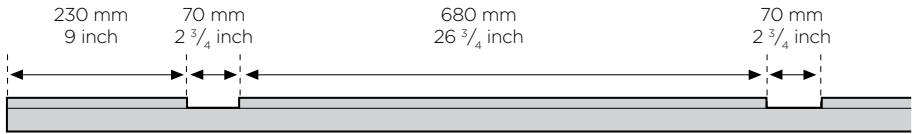

x1

1

	X (scale)	X (mm)	X (inch)
MINI Clubman, 4-dr Hatchback, 08-14	19,5	846	33 1/4

	Y (scale)	Y (mm)	Y (inch)
MINI Clubman, 4-dr Hatchback, 08-14	19,5	846	33 1/4

2

3

4

i