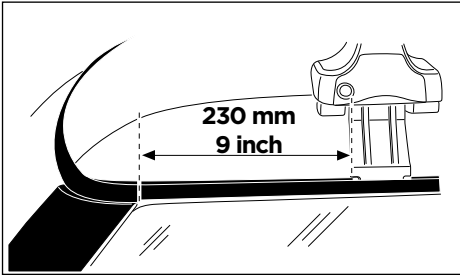

x1

1

	X (scale)	X (mm)	X (inch)
MINI Clubman, 4-dr Hatchback, 08-14	19,5	846	33 1/4

	Y (scale)	Y (mm)	Y (inch)
MINI Clubman, 4-dr Hatchback, 08-14	19,5	846	33 1/4

2

3

4

i