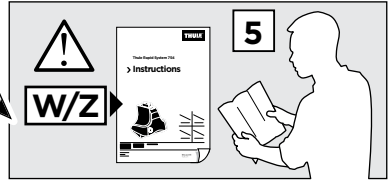

x1

1

	X (scale)	X (mm)	X (inch)
MINI Clubman, 4-dr Hatchback, 08-14	19,5	846	33 1/4

	Y (scale)	Y (mm)	Y (inch)
MINI Clubman, 4-dr Hatchback, 08-14	19,5	846	33 1/4

2

3

4

i