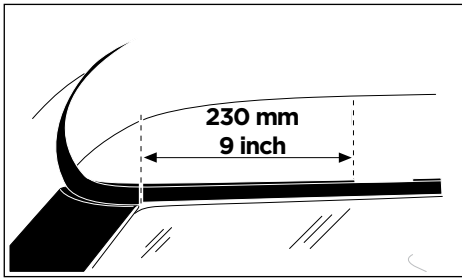

x1

1

	X (scale)	X (mm)	X (inch)
MINI Clubman, 4-dr Hatchback, 08-14	19,5	846	33 1/4

	Y (scale)	Y (mm)	Y (inch)
MINI Clubman, 4-dr Hatchback, 08-14	19,5	846	33 1/4

2

3

4

i