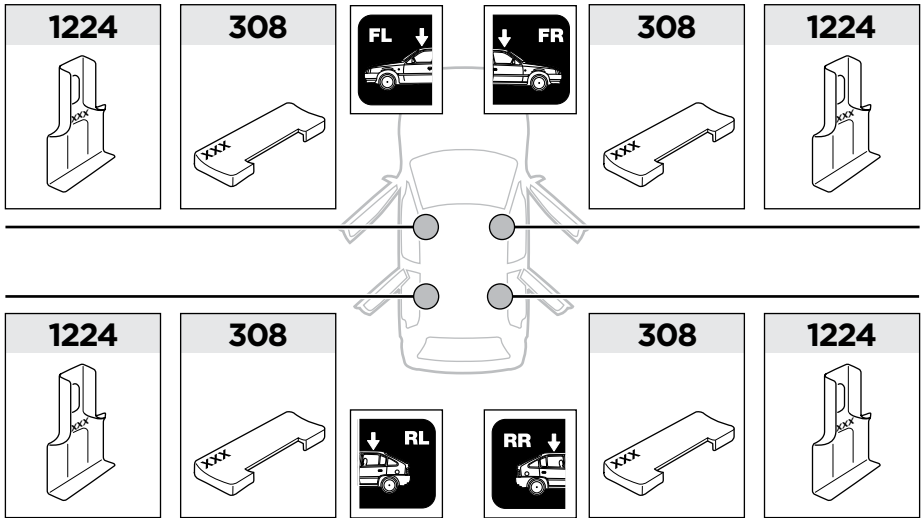

x1

1

	X (scale)	X (mm)	X (inch)
MINI Clubman, 4-dr Hatchback, 08-14	19,5	846	33 1/4

	Y (scale)	Y (mm)	Y (inch)
MINI Clubman, 4-dr Hatchback, 08-14	19,5	846	33 1/4

2

3

4

i

+

**i**

x 4

x 1