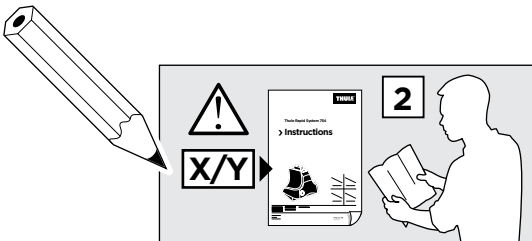

x1

1

	X (scale)	X (mm)	X (inch)
MINI Clubman, 4-dr Hatchback, 08-14	19,5	846	33 1/4

	Y (scale)	Y (mm)	Y (inch)
MINI Clubman, 4-dr Hatchback, 08-14	19,5	846	33 1/4

2

3

4

i