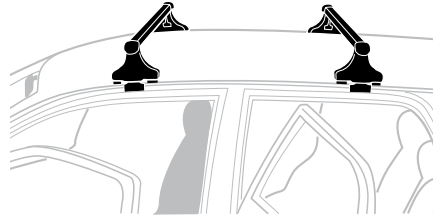

x1

1

	X (scale)	X (mm)	X (inch)
MINI Clubman, 4-dr Hatchback, 08-14	19,5	846	33 1/4

	Y (scale)	Y (mm)	Y (inch)
MINI Clubman, 4-dr Hatchback, 08-14	19,5	846	33 1/4

2

3

4

i