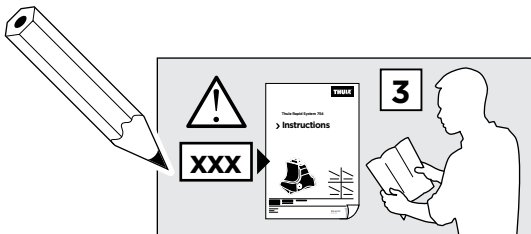

x1

1

	X (scale)	X (mm)	X (inch)
MINI Clubman, 4-dr Hatchback, 08-14	19,5	846	33 1/4

	Y (scale)	Y (mm)	Y (inch)
MINI Clubman, 4-dr Hatchback, 08-14	19,5	846	33 1/4

2

3

4

i