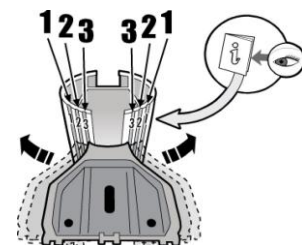

3

MANUFACTURER	MODEL CAR	DOORS	MODEL YEAR	B1	B2
HYUNDAI	Atos Prime	5	99>08	1	2
KIA	Picanto (SA)	5	04>10	1	2
LEXUS	IS (XE10)	4	98>05	1	2
MERCEDES	190 (W201)	4	83>93	2	2
MERCEDES	200 / 300 Station Wagon (W124)	5	85>94	1	2
MERCEDES	C (W202)	4	93>00	2	2
MERCEDES	E (W210)	4	95>02	2	2
TOYOTA	Carina	4	92>97	1	2
TOYOTA	Carina	5	92>97	1	2
TOYOTA	Corolla Verso	5	00>04	2	1