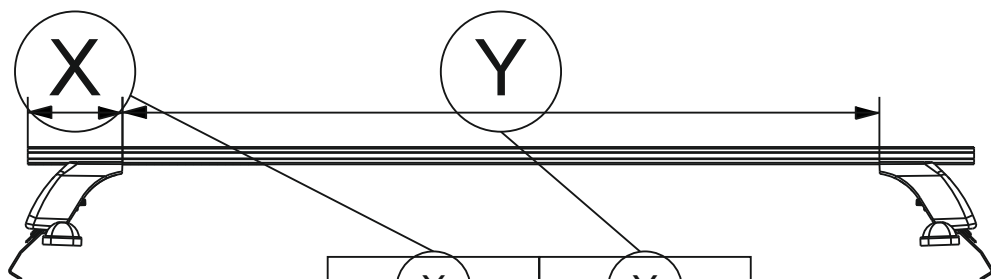

Таблица №1

Марка автомобиля	Тип кузова	Год выпуска				
Toyota Aqua	Hatchback	2011-...	<b>18В</b>	<b>18А</b>	<b>10А</b>	<b>10В</b>
			<b>27</b>	<b>27</b>	<b>24</b>	<b>24</b>

Таблица №2

X		Y	
Перед, мм. (FRONT)	Зад, мм. (REAR)	Перед, мм. (FRONT)	Зад, мм. (REAR)
<b>135</b>	<b>155</b>	<b>830</b>	<b>790</b>

Таблица №3

F	R
Расстояние до балки (перед - FRONT), мм.	Расстояние до балки (зад - REAR), мм.
<b>200</b>	<b>420</b>