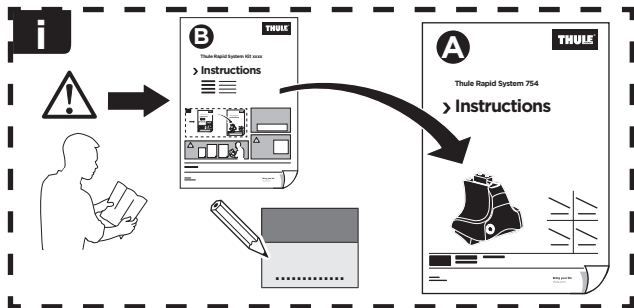

# > Instructions

MAZDA CX-9, 5-dr SUV, 16-

ISO 11154-E

141854  
C.20170222  
519-1854-01

Bring your life  
thule.com

120 x1  
121 x1  
347 x2

241 x2  
1369 x2

x1