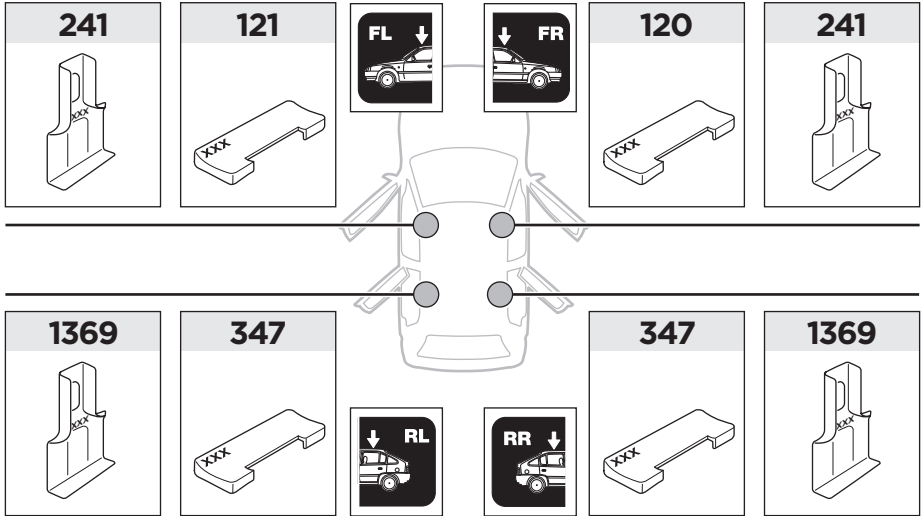

x1

1

	X (scale)	X (mm)	X (inch)
MAZDA CX-9, 5-dr SUV, 16-	50	1151	45 <sup>3</sup> / <sub>8</sub>

	Y (scale)	Y (mm)	Y (inch)
MAZDA CX-9, 5-dr SUV, 16-	44	1091	43

**2**

**MAZDA CX-9, 5-dr SUV, 16-**

**3**

	W (mm)	Z (mm)	W (inch)	Z (inch)
<b>MAZDA CX-9, 5-dr SUV, 16-</b>	<b>230</b>	<b>710</b>	<b>9</b>	<b>28</b>