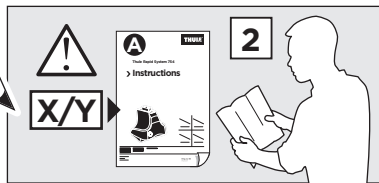

# > Instructions

MAZDA CX-9, 5-dr SUV, 16-

ISO 11154-E

141854  
C.20170222  
519-1854-01

Bring your life  
thule.com

120 x1  
121 x1  
347 x2

241 x2  
1369 x2

x1

x1

1

	X (scale)	X (mm)	X (inch)
MAZDA CX-9, 5-dr SUV, 16-	50	1151	45 <sup>3</sup> / <sub>8</sub>

	Y (scale)	Y (mm)	Y (inch)
MAZDA CX-9, 5-dr SUV, 16-	44	1091	43

**2**

**MAZDA CX-9, 5-dr SUV, 16-**

**3**

	W (mm)	Z (mm)	W (inch)	Z (inch)
<b>MAZDA CX-9, 5-dr SUV, 16-</b>	<b>230</b>	<b>710</b>	<b>9</b>	<b>28</b>