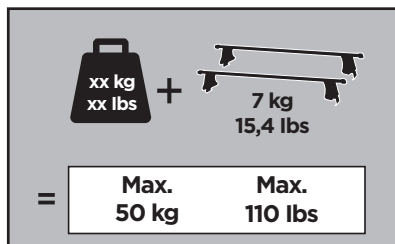

# > Instructions

MAZDA CX-9, 5-dr SUV, 16-

ISO 11154-E

141854  
C.20170222  
519-1854-01

Bring your life  
thule.com

120 x1  
121 x1  
347 x2

241 x2  
1369 x2

x1

x1

1

	X (scale)	X (mm)	X (inch)
MAZDA CX-9, 5-dr SUV, 16-	50	1151	45 <sup>3</sup> / <sub>8</sub>

	Y (scale)	Y (mm)	Y (inch)
MAZDA CX-9, 5-dr SUV, 16-	44	1091	43

**2**

**MAZDA CX-9, 5-dr SUV, 16-**

**3**

	W (mm)	Z (mm)	W (inch)	Z (inch)
<b>MAZDA CX-9, 5-dr SUV, 16-</b>	<b>230</b>	<b>710</b>	<b>9</b>	<b>28</b>