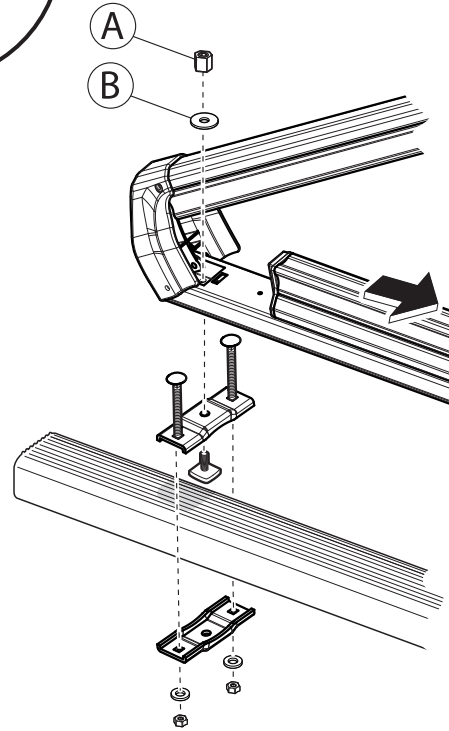

MENABO

Silver Ice

I	Istruzioni per il montaggio	RU	Инструкции по установке
GB	Fitting instructions	CZ	Návod na montáž
D	Montageanleitung	SK	Návod na montáž
F	Instructions de montage	SLO	Navodila za pritrjevanje
E	Instrucciones de montaje	HR	Uputa za sastavljanje
NL	Montage-instructies	HU	A felszerelés módja
PT	Instruções de Montagem	GR	Οδηγίες συναρμολόγησης
S	Monteringsanvisning	DK	Monteringsvejledning
FIN	Asennusohje	RO	Instrucțiuni de montare
EST	Paigaldusjuhend	TK	Uydurma talimat
LAT	Stiprināšanas instrukcija	DK	Montering instruktion
LIT	Pritvirtinimo instrukcijos	N	Monteringsveiledning
PL	Instrukcja montażu	中文	裝修指導
		العربية	تعليمات التحميل

N°		Q.
1	 M6 16 mm 13 mm	4

N°		Q.
2		8
3		8
4		4
5		8
6		8

N°		Q.
7		2
8		1
9		1

A

B

C

D

SPARE PARTS