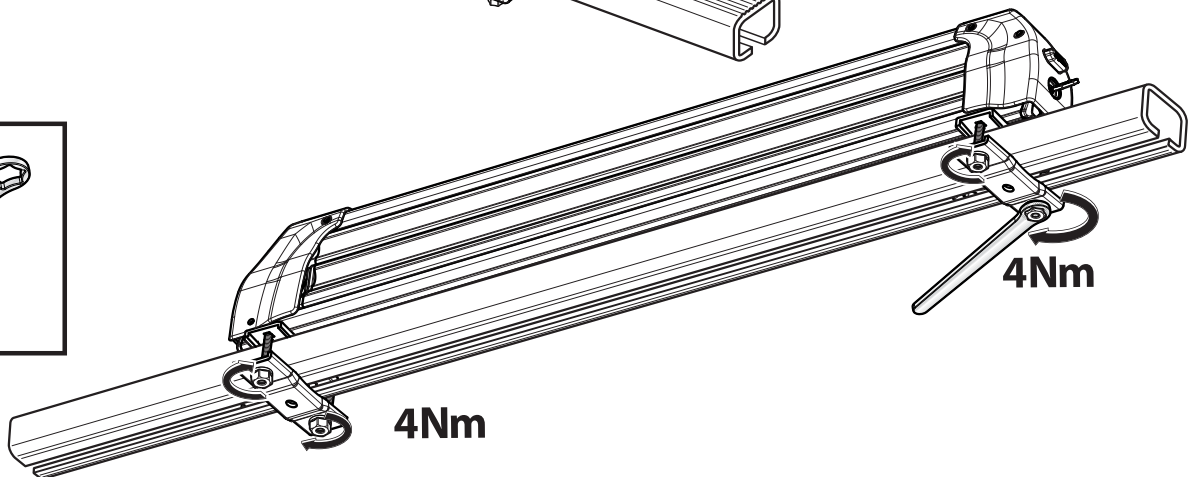

MENABO

Silver Ice

I	Istruzioni per il montaggio	RU	Инструкции по установке
GB	Fitting instructions	CZ	Návod na montáž
D	Montageanleitung	SK	Návod na montáž
F	Instructions de montage	SLO	Navodila za pritrjevanje
E	Instrucciones de montaje	HR	Uputa za sastavljanje
NL	Montage-instructies	HU	A felszerelés módja
PT	Instruções de Montagem	GR	Οδηγίες συναρμολόγησης
S	Monteringsanvisning	DK	Monteringsvejledning
FIN	Asennusohje	RO	Instrucțiuni de montare
EST	Paigaldusjuhend	TK	Uydurma talimat
LAT	Stiprināšanas instrukcija	DK	Montering instruktion
LIT	Pritvirtinimo instrukcijos	N	Monteringsveiledning
PL	Instrukcja montażu	中文	裝修指導
		العربية	تعليمات التحميل

N°		Q.
1	 M6 16 mm 13 mm	4

N°		Q.
2		8
3		8
4		4
5		8
6		8

N°		Q.
7		2
8		1
9		1

A

B

C

D

SPARE PARTS