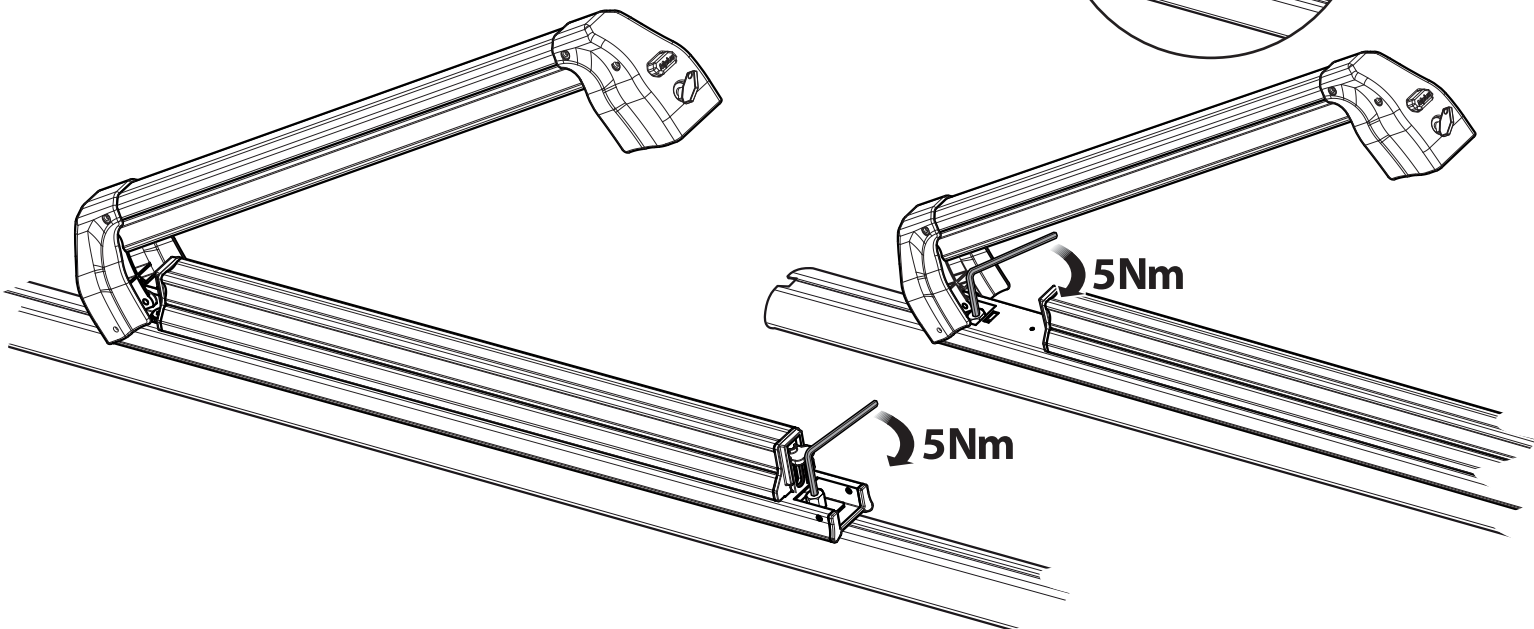

MENABO

Silver Ice

I	Istruzioni per il montaggio	RU	Инструкции по установке
GB	Fitting instructions	CZ	Návod na montáž
D	Montageanleitung	SK	Návod na montáž
F	Instructions de montage	SLO	Navodila za pritrjevanje
E	Instrucciones de montaje	HR	Uputa za sastavljanje
NL	Montage-instructies	HU	A felszerelés módja
PT	Instruções de Montagem	GR	Οδηγίες συναρμολόγησης
S	Monteringsanvisning	DK	Monteringsvejledning
FIN	Asennusohje	RO	Instrucțiuni de montare
EST	Paigaldusjuhend	TK	Uydurma talimat
LAT	Stiprināšanas instrukcija	DK	Montering instruktion
LIT	Pritvirtinimo instrukcijos	N	Monteringsveiledning
PL	Instrukcja montażu	中文	裝修指導
		العربية	تعليمات التحميل

N°		Q.
1	 M6 16 mm 13 mm	4

N°		Q.
2		8
3		8
4		4
5		8
6		8

N°		Q.
7		2
8		1
9		1

A

B

C

D

SPARE PARTS