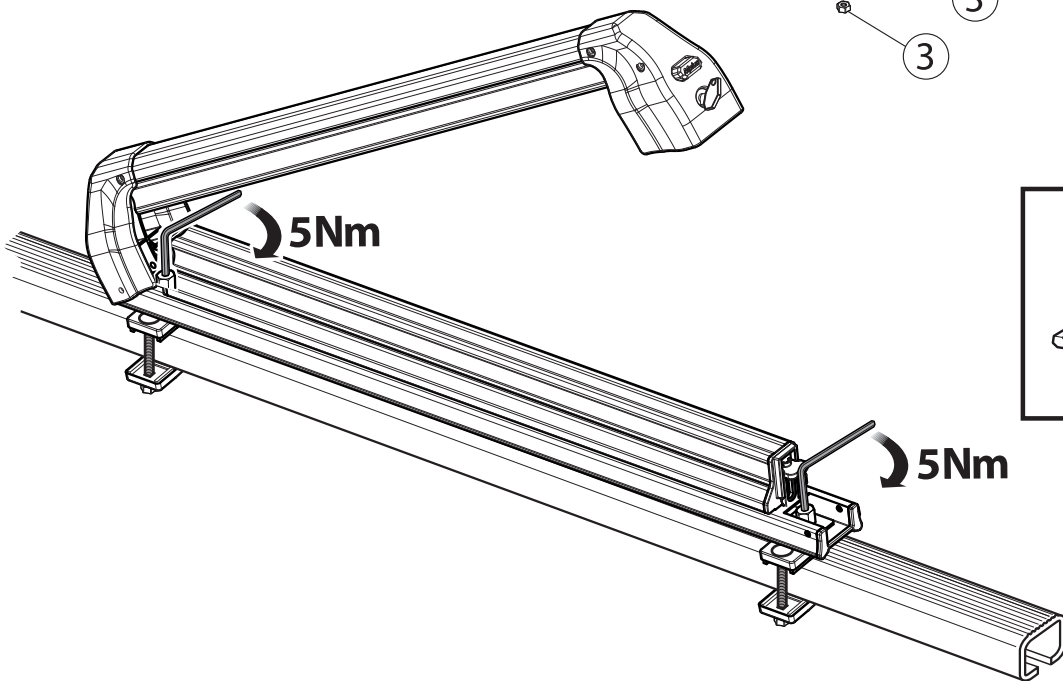

MENABO

Silver Ice

I	Istruzioni per il montaggio	RU	Инструкции по установке
GB	Fitting instructions	CZ	Návod na montáž
D	Montageanleitung	SK	Návod na montáž
F	Instructions de montage	SLO	Navodila za pritrjevanje
E	Instrucciones de montaje	HR	Uputa za sastavljanje
NL	Montage-instructies	HU	A felszerelés módja
PT	Instruções de Montagem	GR	Οδηγίες συναρμολόγησης
S	Monteringsanvisning	DK	Monteringsvejledning
FIN	Asennusohje	RO	Instrucțiuni de montare
EST	Paigaldusjuhend	TK	Uydurma talimat
LAT	Stiprināšanas instrukcija	DK	Montering instruktion
LIT	Pritvirtinimo instrukcijos	N	Monteringsveiledning
PL	Instrukcja montażu	中文	裝修指導
		العربية	تعليمات التحميل

N°		Q.
1	 M6 16 mm 13 mm	4

N°		Q.
2		8
3		8
4		4
5		8
6		8

N°		Q.
7		2
8		1
9		1

A

B

C

D

SPARE PARTS