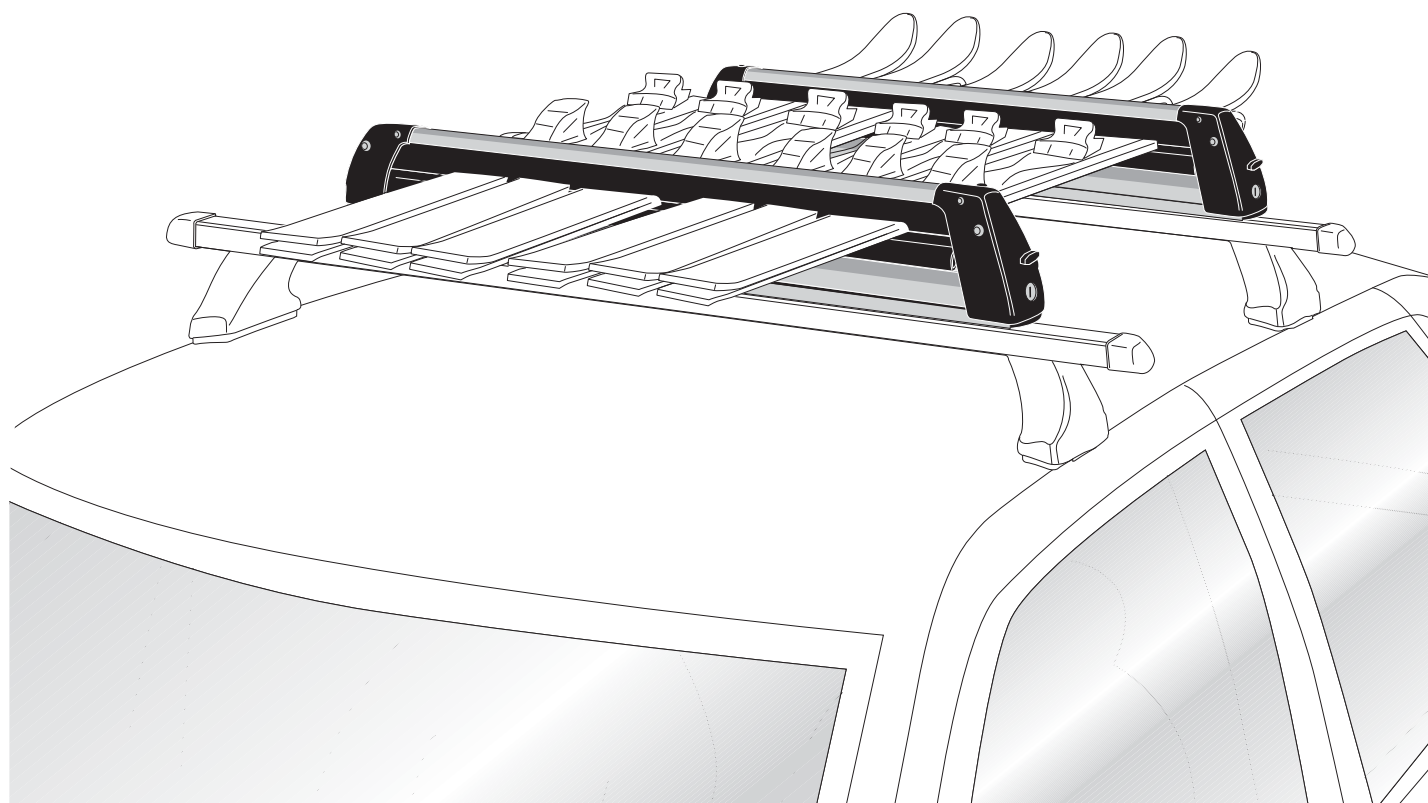

MENABO

Silver Ice

I	Istruzioni per il montaggio	RU	Инструкции по установке
GB	Fitting instructions	CZ	Návod na montáž
D	Montageanleitung	SK	Návod na montáž
F	Instructions de montage	SLO	Navodila za pritrjevanje
E	Instrucciones de montaje	HR	Uputa za sastavljanje
NL	Montage-instructies	HU	A felszerelés módja
PT	Instruções de Montagem	GR	Οδηγίες συναρμολόγησης
S	Monteringsanvisning	DK	Monteringsvejledning
FIN	Asennusohje	RO	Instrucțiuni de montare
EST	Paigaldusjuhend	TK	Uydurma talimat
LAT	Stiprināšanas instrukcija	DK	Montering instruktion
LIT	Pritvirtinimo instrukcijos	N	Monteringsveiledning
PL	Instrukcja montażu	中文	裝修指導
		العربية	تعليمات التحميل

N°		Q.
1	 M6 16 mm 13 mm	4

N°		Q.
2		8
3		8
4		4
5		8
6		8

N°		Q.
7		2
8		1
9		1

A

B

C

D

SPARE PARTS