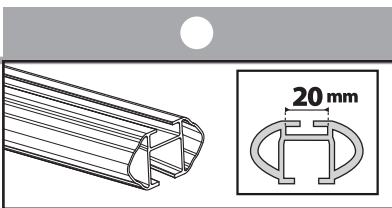

MENABO

Silver Ice

I	Istruzioni per il montaggio	RU	Инструкции по установке
GB	Fitting instructions	CZ	Návod na montáž
D	Montageanleitung	SK	Návod na montáž
F	Instructions de montage	SLO	Navodila za pritrjevanje
E	Instrucciones de montaje	HR	Uputa za sastavljanje
NL	Montage-instructies	HU	A felszerelés módja
PT	Instruções de Montagem	GR	Οδηγίες συναρμολόγησης
S	Monteringsanvisning	DK	Monteringsvejledning
FIN	Asennusohje	RO	Instrucțiuni de montare
EST	Paigaldusjuhend	TK	Uydurma talimat
LAT	Stiprināšanas instrukcija	DK	Montering instruktion
LIT	Pritvirtinimo instrukcijos	N	Monteringsveiledning
PL	Instrukcja montażu	中文	裝修指導
		العربية	تعليمات التحميل

N°		Q.
1	 M6 16 mm 13 mm	4

N°		Q.
2		8
3		8
4		4
5		8
6		8

N°		Q.
7		2
8		1
9		1

A

B

C

D

SPARE PARTS