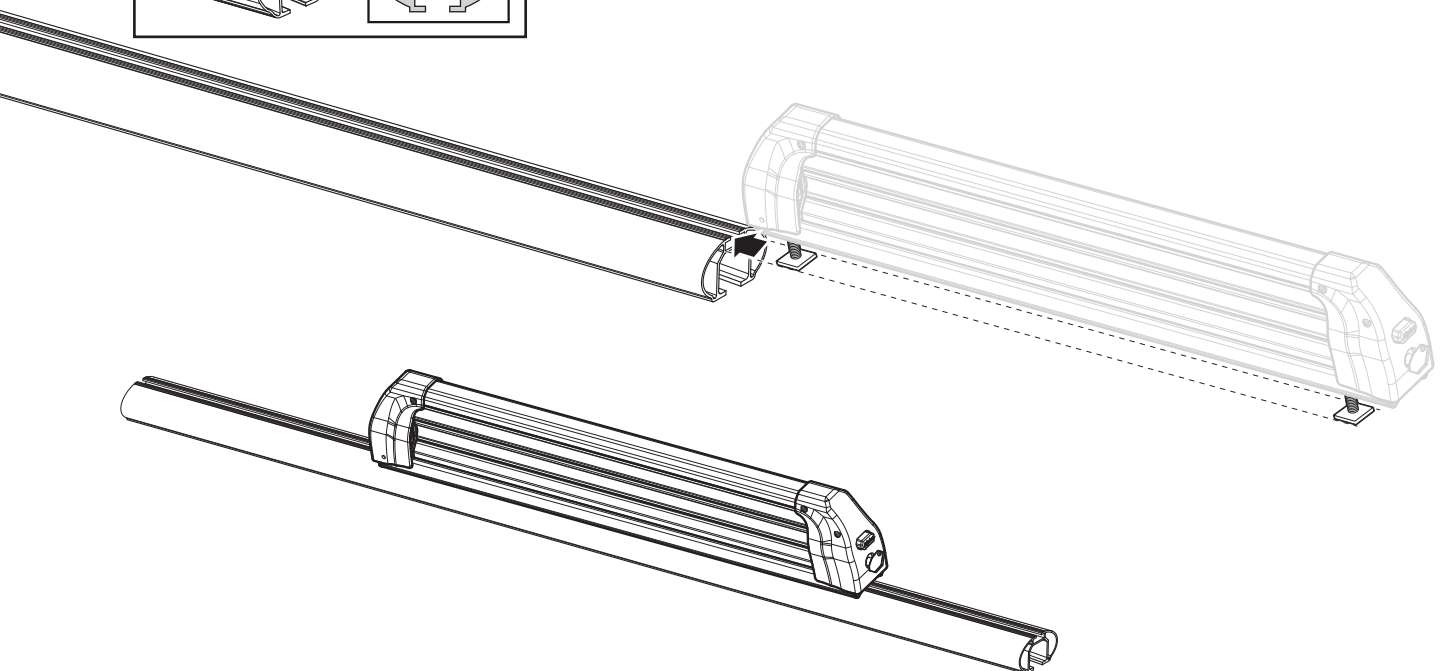

MENABO

Silver Ice

I	Istruzioni per il montaggio	RU	Инструкции по установке
GB	Fitting instructions	CZ	Návod na montáž
D	Montageanleitung	SK	Návod na montáž
F	Instructions de montage	SLO	Navodila za pritrjevanje
E	Instrucciones de montaje	HR	Uputa za sastavljanje
NL	Montage-instructies	HU	A felszerelés módja
PT	Instruções de Montagem	GR	Οδηγίες συναρμολόγησης
S	Monteringsanvisning	DK	Monteringsvejledning
FIN	Asennusohje	RO	Instrucțiuni de montare
EST	Paigaldusjuhend	TK	Uydurma talimat
LAT	Stiprināšanas instrukcija	DK	Montering instruktion
LIT	Pritvirtinimo instrukcijos	N	Monteringsveiledning
PL	Instrukcja montażu	中文	裝修指導
		العربية	تعليمات التحميل

N°		Q.
1	 M6 16 mm 13 mm	4

N°		Q.
2		8
3		8
4		4
5		8
6		8

N°		Q.
7		2
8		1
9		1

A

B

C

D

SPARE PARTS