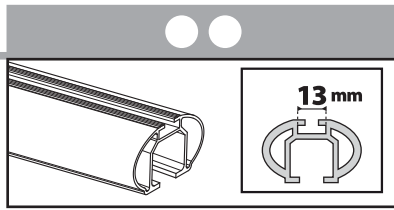

MENABO

Silver Ice

I	Istruzioni per il montaggio	RU	Инструкции по установке
GB	Fitting instructions	CZ	Návod na montáž
D	Montageanleitung	SK	Návod na montáž
F	Instructions de montage	SLO	Navodila za pritrjevanje
E	Instrucciones de montaje	HR	Uputa za sastavljanje
NL	Montage-instructies	HU	A felszerelés módja
PT	Instruções de Montagem	GR	Οδηγίες συναρμολόγησης
S	Monteringsanvisning	DK	Monteringsvejledning
FIN	Asennusohje	RO	Instrucțiuni de montare
EST	Paigaldusjuhend	TK	Uydurma talimat
LAT	Stiprināšanas instrukcija	DK	Montering instruktion
LIT	Pritvirtinimo instrukcijos	N	Monteringsveiledning
PL	Instrukcja montażu	中文	裝修指導
		العربية	تعليمات التحميل

N°		Q.
1	 M6 16 mm 13 mm	4

N°		Q.
2		8
3		8
4		4
5		8
6		8

N°		Q.
7		2
8		1
9		1

A

B

C

D

SPARE PARTS