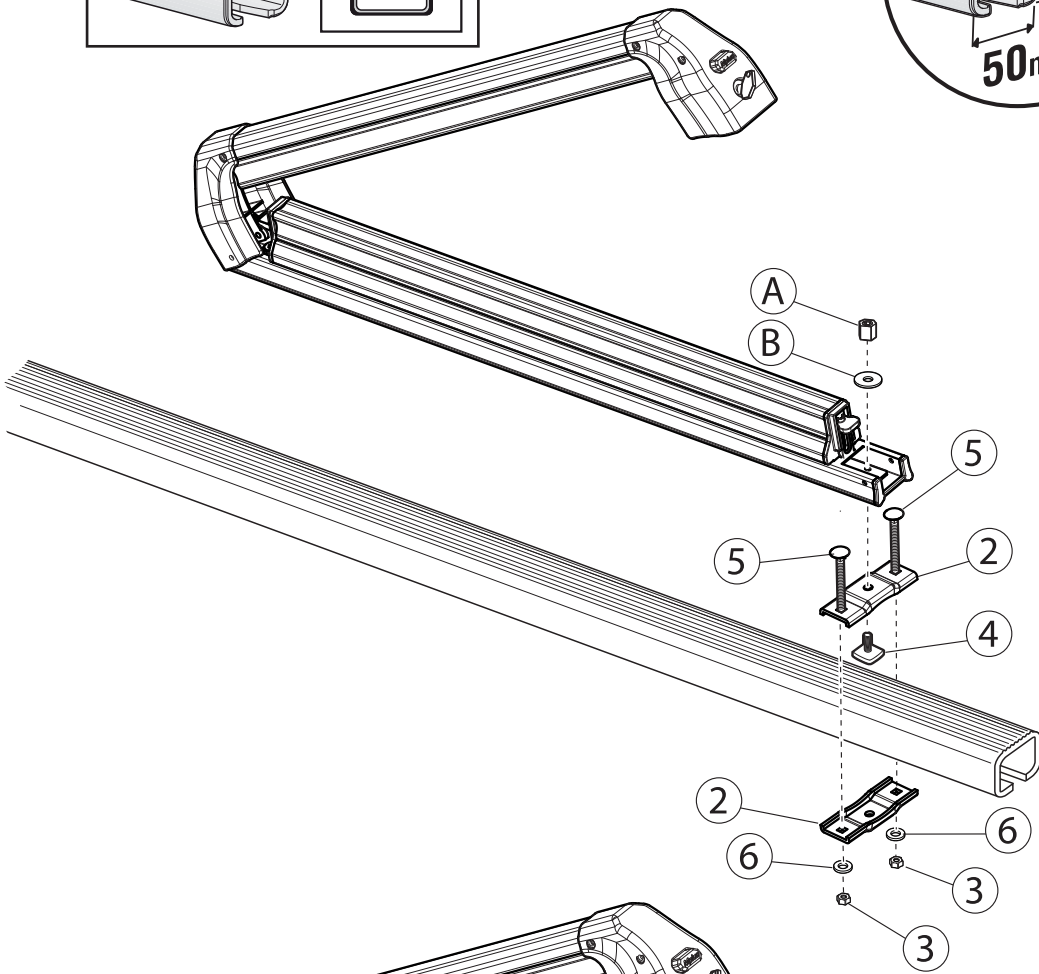

MENABO

Silver Ice

I	Istruzioni per il montaggio	RU	Инструкции по установке
GB	Fitting instructions	CZ	Návod na montáž
D	Montageanleitung	SK	Návod na montáž
F	Instructions de montage	SLO	Navodila za pritrjevanje
E	Instrucciones de montaje	HR	Uputa za sastavljanje
NL	Montage-instructies	HU	A felszerelés módja
PT	Instruções de Montagem	GR	Οδηγίες συναρμολόγησης
S	Monteringsanvisning	DK	Monteringsvejledning
FIN	Asennusohje	RO	Instrucțiuni de montare
EST	Paigaldusjuhend	TK	Uydurma talimat
LAT	Stiprināšanas instrukcija	DK	Montering instruktion
LIT	Pritvirtinimo instrukcijos	N	Monteringsveiledning
PL	Instrukcja montażu	中文	裝修指導
		العربية	تعليمات التحميل

N°		Q.
1	 M6 16 mm 13 mm	4

N°		Q.
2		8
3		8
4		4
5		8
6		8

N°		Q.
7		2
8		1
9		1

A

B

C

D

SPARE PARTS