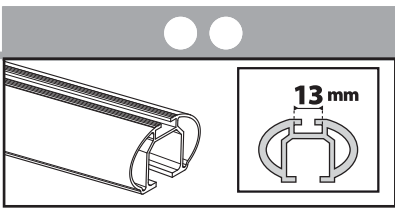

MENABO

Silver Ice

I	Istruzioni per il montaggio	RU	Инструкции по установке
GB	Fitting instructions	CZ	Návod na montáž
D	Montageanleitung	SK	Návod na montáž
F	Instructions de montage	SLO	Navodila za pritrjevanje
E	Instrucciones de montaje	HR	Uputa za sastavljanje
NL	Montage-instructies	HU	A felszerelés módja
PT	Instruções de Montagem	GR	Οδηγίες συναρμολόγησης
S	Monteringsanvisning	DK	Monteringsvejledning
FIN	Asennusohje	RO	Instrucțiuni de montare
EST	Paigaldusjuhend	TK	Uydurma talimat
LAT	Stiprināšanas instrukcija	DK	Montering instruktion
LIT	Pritvirtinimo instrukcijos	N	Monteringsveiledning
PL	Instrukcja montażu	中文	裝修指導
		العربية	تعليمات التحميل

N°		Q.
1	 M6 16 mm 13 mm	4

N°		Q.
2		8
3		8
4		4
5		8
6		8

N°		Q.
7		2
8		1
9		1

A

B

C

D

SPARE PARTS