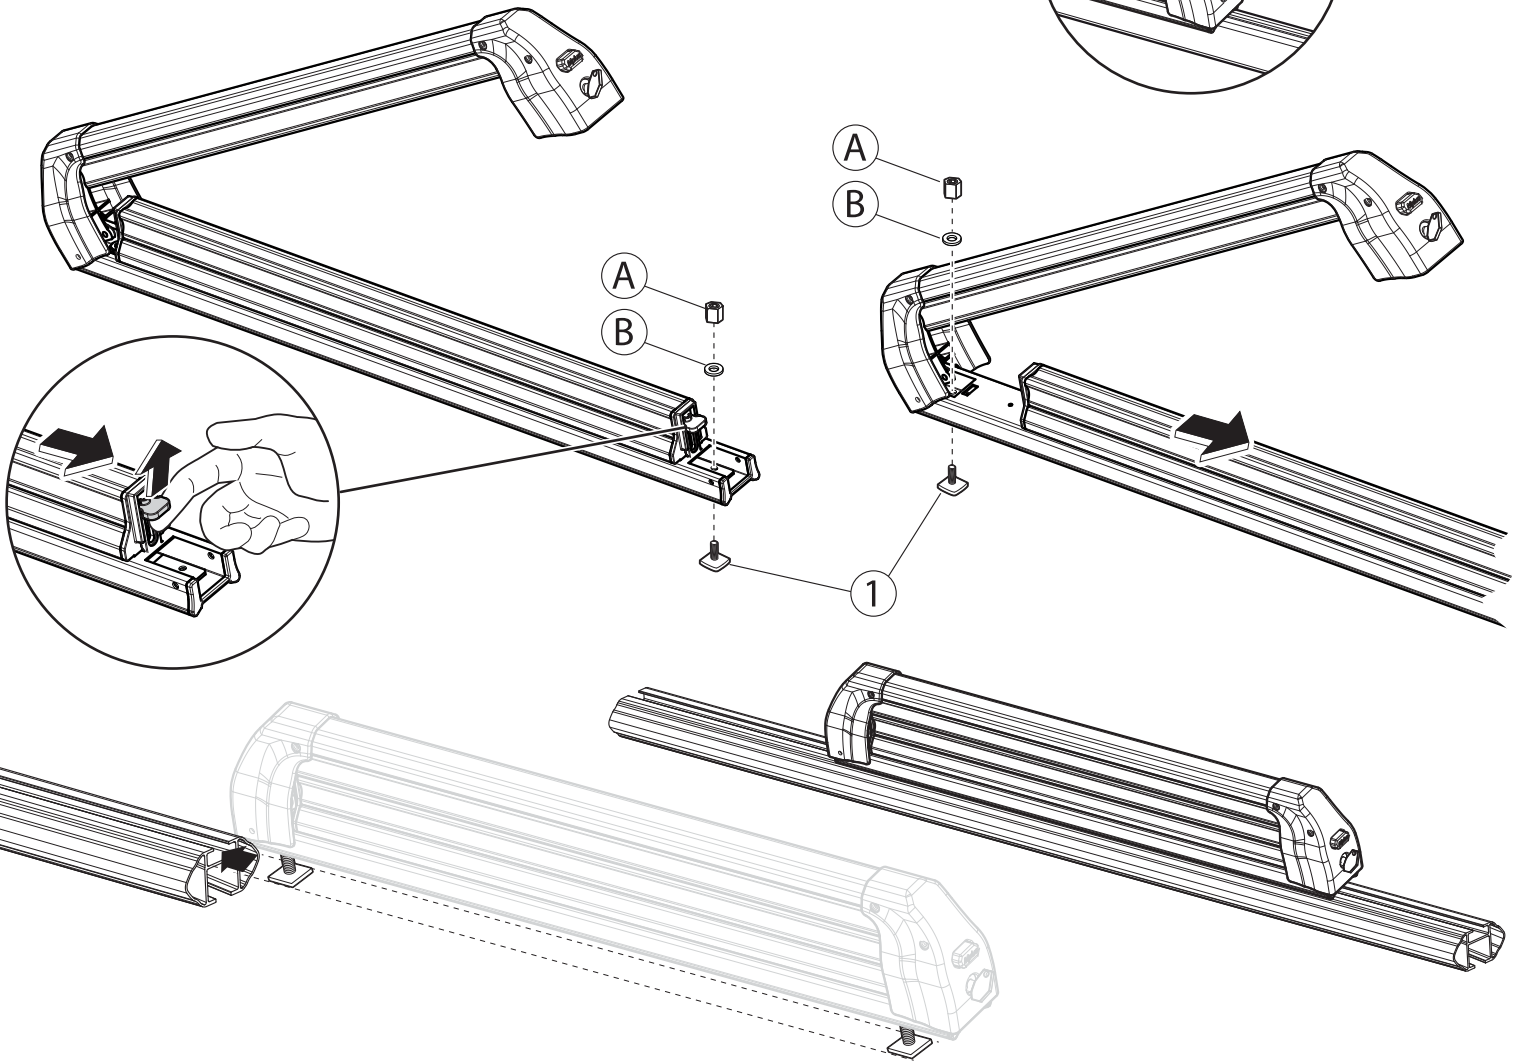

MENABO

Silver Ice

I	Istruzioni per il montaggio	RU	Инструкции по установке
GB	Fitting instructions	CZ	Návod na montáž
D	Montageanleitung	SK	Návod na montáž
F	Instructions de montage	SLO	Navodila za pritrjevanje
E	Instrucciones de montaje	HR	Uputa za sastavljanje
NL	Montage-instructies	HU	A felszerelés módja
PT	Instruções de Montagem	GR	Οδηγίες συναρμολόγησης
S	Monteringsanvisning	DK	Monteringsvejledning
FIN	Asennusohje	RO	Instrucțiuni de montare
EST	Paigaldusjuhend	TK	Uydurma talimat
LAT	Stiprināšanas instrukcija	DK	Montering instruktion
LIT	Pritvirtinimo instrukcijos	N	Monteringsveiledning
PL	Instrukcja montażu	中文	裝修指導
		العربية	تعليمات التحميل

N°		Q.
1	 M6 16 mm 13 mm	4

N°		Q.
2		8
3		8
4		4
5		8
6		8

N°		Q.
7		2
8		1
9		1

A

B

C

D

SPARE PARTS