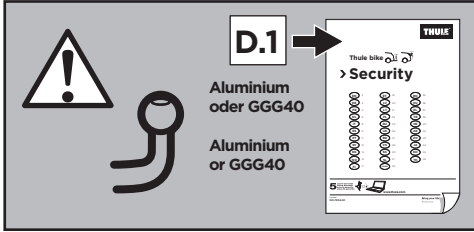

# > Instructions

**CITY CRASH**  
Complies with ISO norm

Max  
20 kg

17 kg

Max  
45 kg

**943005**

c.20150820  
501-7652-04

Bring your life  
[thule.com](http://thule.com)

**i**

= <b>max 20 kg</b> 1x	= <b>max 45 kg</b>	<b>17 kg</b>
<p><b>Stützlast beachten</b> <b>Note towball capacity</b> <b>xx kg</b></p>		
<p><b>Max</b> ↓</p>	<b>17 kg</b>	
<p><b>40 kg</b></p>		<p><b>Max 23 kg</b></p>
<p><b>50 kg</b></p>		<p><b>Max 33 kg</b></p>
<p><b>60 kg</b></p>		<p><b>Max 43 kg</b></p>
<p><b>&gt;62 kg</b></p>	<p><b>Max 45 kg</b></p>	