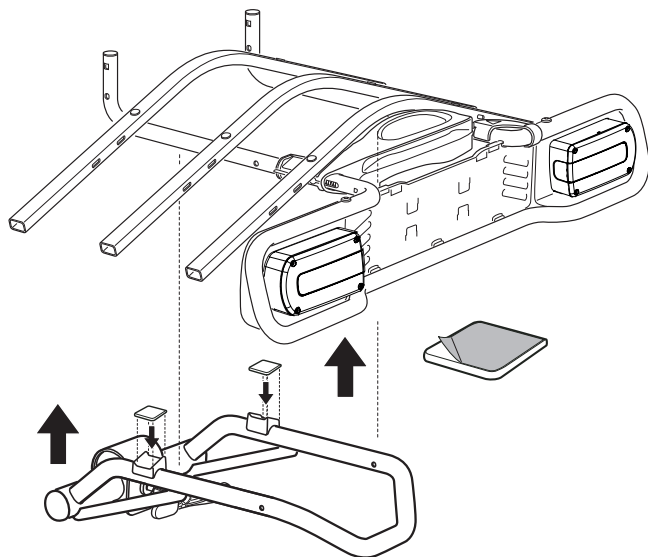

# > Instructions

**CITY CRASH**  
Complies with ISO norm

Max  
20 kg

17 kg

Max  
45 kg

**943005**

c.20150820  
501-7652-04

Bring your life  
[thule.com](http://thule.com)

**i**

= <b>max 20 kg</b> 1x	= <b>max 45 kg</b>	<b>17 kg</b>
<p><b>Stützlast beachten</b> <b>Note towball capacity</b> <b>xx kg</b></p>		
<p><b>Max</b> ↓</p>	<b>17 kg</b>	
<p><b>40 kg</b></p>		<p><b>Max 23 kg</b></p>
<p><b>50 kg</b></p>		<p><b>Max 33 kg</b></p>
<p><b>60 kg</b></p>		<p><b>Max 43 kg</b></p>
<p><b>&gt;62 kg</b></p>	<p><b>Max 45 kg</b></p>	

**1**

**2**

**5**

Ø20x2.5mm

**6**

9

10

982