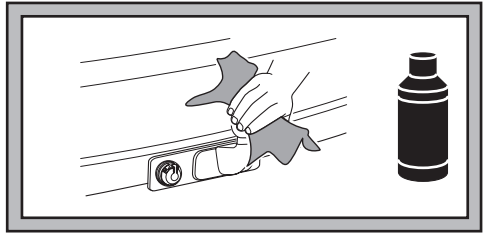

# > Instructions

**CITY CRASH**  
Complies with ISO norm

Max  
20 kg

17 kg

Max  
45 kg

**943005**

c.20150820  
501-7652-04

Bring your life  
[thule.com](http://thule.com)