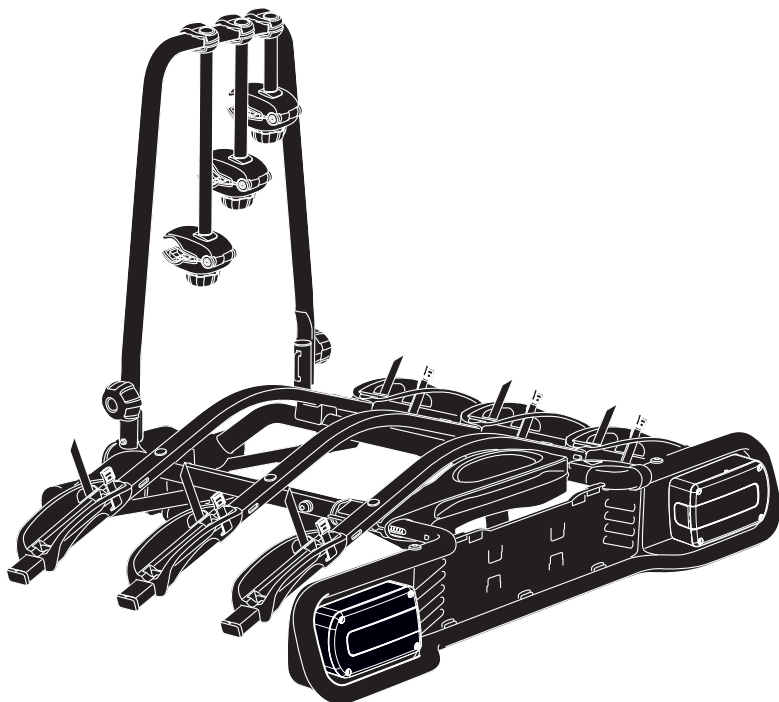

## Thule EuroRide 943

# > Instructions

**CITY CRASH**  
Complies with ISO norm

Max  
20 kg

17 kg

Max  
45 kg

**943005**

c.20150820  
501-7652-04

Bring your life  
[thule.com](http://thule.com)

**i**

= <b>max 20 kg</b> 1x	= <b>max 45 kg</b>	<b>17 kg</b>
<p><b>Stützlast beachten</b> <b>Note towball capacity</b> <b>xx kg</b></p>		
<p><b>Max</b> ↓</p>	<b>17 kg</b>	
<p><b>40 kg</b></p>		<p><b>Max 23 kg</b></p>
<p><b>50 kg</b></p>		<p><b>Max 33 kg</b></p>
<p><b>60 kg</b></p>		<p><b>Max 43 kg</b></p>
<p><b>&gt;62 kg</b></p>	<p><b>Max 45 kg</b></p>	

**1**

**2**

**5**

Ø20x2.5mm

**6**

9

10

982