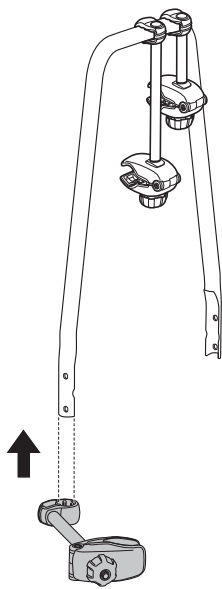

# > Instructions

**CITY CRASH**  
Complies with ISO norm

Max  
20 kg

17 kg

Max  
45 kg

**943005**

c.20150820  
501-7652-04

Bring your life  
[thule.com](http://thule.com)

**i**

= <b>max 20 kg</b> 1x	= <b>max 45 kg</b>	<b>17 kg</b>
<p><b>Stützlast beachten</b> <b>Note towball capacity</b> <b>xx kg</b></p>		
<p><b>Max</b> ↓</p>	<b>17 kg</b>	
<p><b>40 kg</b></p>		<p><b>Max 23 kg</b></p>
<p><b>50 kg</b></p>		<p><b>Max 33 kg</b></p>
<p><b>60 kg</b></p>		<p><b>Max 43 kg</b></p>
<p><b>&gt;62 kg</b></p>	<p><b>Max 45 kg</b></p>	

**1**

**2**

**5**

Ø20x2.5mm

**6**

9

10

982