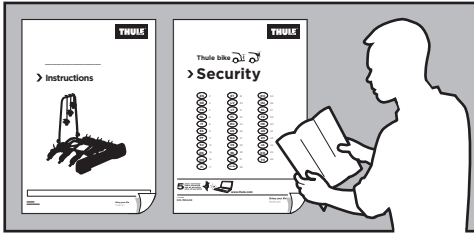

# > Instructions

**CITY CRASH**  
Complies with ISO norm

Max  
20 kg

17 kg

Max  
45 kg

**943005**

c.20150820  
501-7652-04

Bring your life  
[thule.com](http://thule.com)

**i**

= <b>max 20 kg</b> 1x	= <b>max 45 kg</b>	<b>17 kg</b>
<p><b>Stützlast beachten</b> <b>Note towball capacity</b> <b>xx kg</b></p>		
<p><b>Max</b> ↓</p>	<b>17 kg</b>	
<p><b>40 kg</b></p>		<p><b>Max 23 kg</b></p>
<p><b>50 kg</b></p>		<p><b>Max 33 kg</b></p>
<p><b>60 kg</b></p>		<p><b>Max 43 kg</b></p>
<p><b>&gt;62 kg</b></p>	<p><b>Max 45 kg</b></p>	