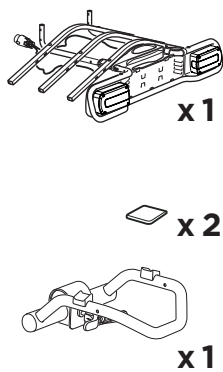

# > Instructions

**CITY CRASH**  
Complies with ISO norm

Max  
20 kg

17 kg

Max  
45 kg

**943005**

c.20150820  
501-7652-04

Bring your life  
[thule.com](http://thule.com)

**i**

= <b>max 20 kg</b> 1x	= <b>max 45 kg</b>	<b>17 kg</b>
<p><b>Stützlast beachten</b> <b>Note towball capacity</b> <b>xx kg</b></p>		
<p><b>Max</b> ↓</p>	<b>17 kg</b>	
<p><b>40 kg</b></p>		<p><b>Max 23 kg</b></p>
<p><b>50 kg</b></p>		<p><b>Max 33 kg</b></p>
<p><b>60 kg</b></p>		<p><b>Max 43 kg</b></p>
<p><b>&gt;62 kg</b></p>	<p><b>Max 45 kg</b></p>	

**1**

**2**

**5**

Ø20x2.5mm

**6**

9

10

982