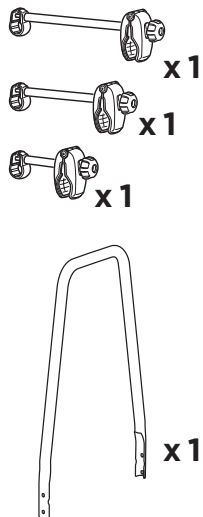

# > Instructions

**CITY CRASH**  
Complies with ISO norm

Max  
20 kg

17 kg

Max  
45 kg

**943005**

c.20150820  
501-7652-04

Bring your life  
[thule.com](http://thule.com)

**i**

= <b>max 20 kg</b> 1x	= <b>max 45 kg</b>	<b>17 kg</b>
<p><b>Stützlast beachten</b> <b>Note towball capacity</b> <b>xx kg</b></p>		
<p><b>Max</b> ↓</p>	<b>17 kg</b>	
<p><b>40 kg</b></p>		<p><b>Max 23 kg</b></p>
<p><b>50 kg</b></p>		<p><b>Max 33 kg</b></p>
<p><b>60 kg</b></p>		<p><b>Max 43 kg</b></p>
<p><b>&gt;62 kg</b></p>	<p><b>Max 45 kg</b></p>	

**1**

**2**

**5**

Ø20x2.5mm

**6**

9

10

982