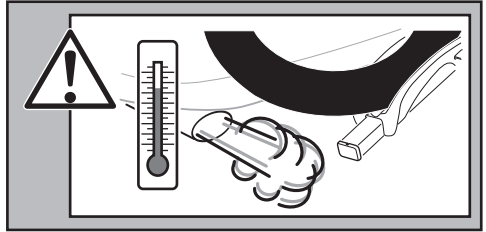

# > Instructions

**CITY CRASH**  
Complies with ISO norm

Max  
20 kg

17 kg

Max  
45 kg

**943005**

c.20150820  
501-7652-04

Bring your life  
[thule.com](http://thule.com)

**i**

= <b>max 20 kg</b> 1x	= <b>max 45 kg</b>	<b>17 kg</b>
<p><b>Stützlast beachten</b> <b>Note towball capacity</b> <b>xx kg</b></p>		
<p><b>Max</b> ↓</p>	<b>17 kg</b>	
<p><b>40 kg</b></p>		<p><b>Max 23 kg</b></p>
<p><b>50 kg</b></p>		<p><b>Max 33 kg</b></p>
<p><b>60 kg</b></p>		<p><b>Max 43 kg</b></p>
<p><b>&gt;62 kg</b></p>	<p><b>Max 45 kg</b></p>	