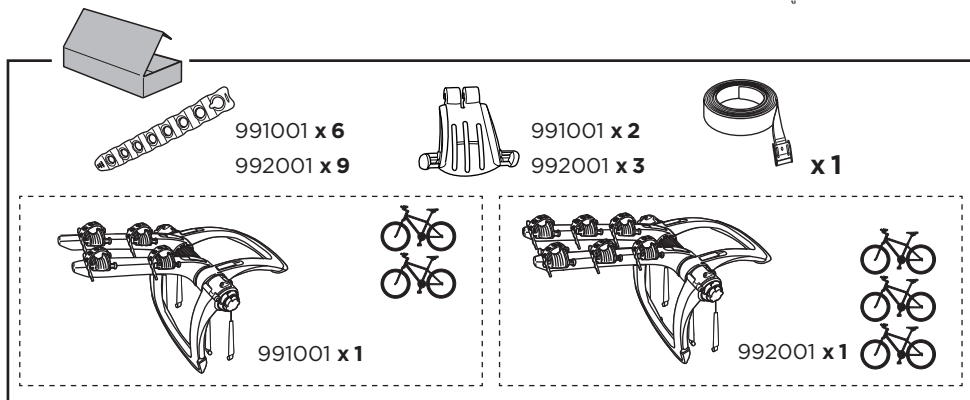

Thule RaceWay 991, 992

> Instructions

Max
15 kg

991001

CITY CRASH
Complies with ISO norm

Max 30 kg

10,0 kg

992001

CITY CRASH
Complies with ISO norm

Max 45 kg

10,6 kg

- EN** Rear door-mounted bike carrier
DE Heckklappen-Fahrradträger
FR Porte-vélos sur le hayon arrière
NL Fietsdrager voor op de achterklep
IT Portabici da installare sul portellone posteriore
ES Portabicicletas de portón trasero
PT Suporte para bicicleta para tampa traseira
SV Bakluckemonterad cykelhållare
DK Cykelholder, der er monteret på bagklap
NO Bakdørrmonterte lasteholdere
FI Tavaratilan oveen kiinnitettävä polkupyöräteline
ET Tagaluugile paigaldatav jalgrattahoidik
LV Uz aizmugurējām durvīm uzstādāms velosipēdu turētājs
LT Prie galinių durelių tvirtinami dviračių laikikliai
PL Bagażnik rowerowy montowany na tylnych drzwiach
- RU** Устанавливаемое на задней дверце крепление для велосипедов
UK Багажник для велосипедів, що монтується на задніх дверцятках
BG Багажник за велосипеди, монтиран на задната врата
CS Nosič jízdních kol s montáží na zadní dveře
SK Nosič bicyklov s montážou na zadné dvere
SL Prtljažnik za kolesa za na zadnja vrata vozila
HR/BiH Nosać bicikla koji se postavlja na vrata prtljažnika
RO Suport pentru bicicletă montat pe ușa din spate
HU Hátsó ajtóra szerelhető kerékpártartó
EL Σχάρα ποδηλάτου πίσω πόρτας
TR Araç arkasına bağlanan bisiklet taşıyıcı
HE ממשא אופניים על הדלת האחורית
AR حامل الدراجة للتثبيت على الباب الخلفي
- ZH** 后备箱安装托架
JA リアドアマウント型サイクルキャリア
KO 뒷문 장착 자전거 캐리어
TH โครงยึดจับจักรยานแบบติดตั้งกับประตูท้ายรถ

i	991001  = max 15 kg x2	991001  10,0 kg
	992001  = max 15 kg x3	992001  10,6 kg

1

2

3

4

x1

i

ok