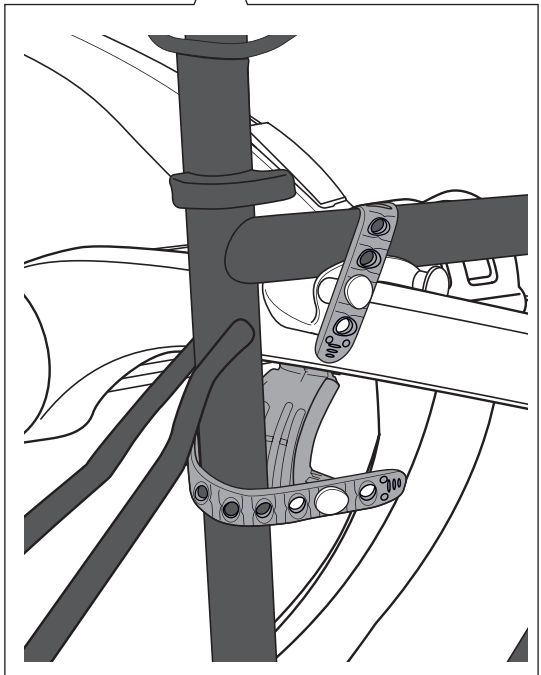

i

991001 x2

991002 x3

Not ok

ok