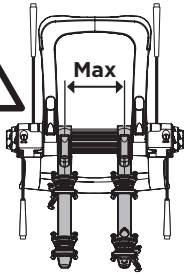

i

991001 x2

991002 x3

Not ok

ok