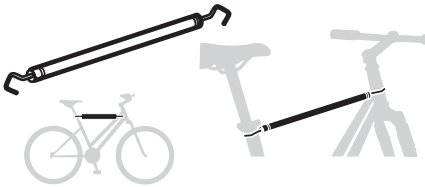

982 Bike Frame Adapter