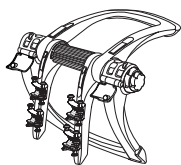

CITY CRASH
Complies with ISO norm

Max 45 kg

10,6 kg

- EN** Rear door-mounted bike carrier
DE Heckklappen-Fahrradträger
FR Porte-vélos sur le hayon arrière
NL Fietsdrager voor op de achterklep
IT Portabici da installare sul portellone posteriore
ES Portabicicletas de portón trasero
PT Suporte para bicicleta para tampa traseira
SV Bakluckemonterad cykelhållare
DK Cykelholder, der er monteret på bagklap
NO Bakdørrmonterte lasteholdere
FI Tavaratilan oveen kiinnitettävä polkupyöräteline
ET Tagaluugile paigaldatav jalgrattahoidik
LV Uz aizmugurējām durvīm uzstādāms velosipēdu turētājs
LT Prie galinių durelių tvirtinami dviračių laikikliai
PL Bagażnik rowerowy montowany na tylnych drzwiach
- RU** Устанавливаемое на задней дверце крепление для велосипедов
UK Багажник для велосипедів, що монтується на задніх дверцятках
BG Багажник за велосипеди, монтиран на задната врата
CS Nosič jízdních kol s montáží na zadní dveře
SK Nosič bicyklov s montážou na zadné dvere
SL Prtljažnik za kolesa za na zadnja vrata vozila
HR/BiH Nosać bicikla koji se postavlja na vrata prtljažnika
RO Suport pentru bicicletă montat pe ușa din spate
HU Hátsó ajtóra szerelhető kerékpártartó
EL Σχάρα ποδηλάτου πίσω πόρτας
TR Araç arkasına bağlanan bisiklet taşıyıcı
HE ממשא אופניים על הדלת האחורית
AR حامل الدراجة للتثبيت على الباب الخلفي
- ZH** 后备箱安装托架
JA リアドアマウント型サイクルキャリア
KO 뒷문 장착 자전거 캐리어
TH โครงยึดจับจักรยานแบบติดตั้งกับประตูท้ายรถ

i	991001  = max 15 kg x2	991001  10,0 kg
	992001  = max 15 kg x3	992001  10,6 kg

1

2

3

4

x1

i

ok