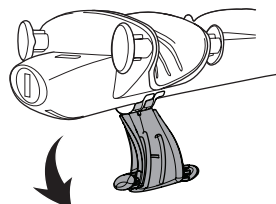

10

ok ✓

Not ok ✗

11

A

B

12

A

B

991001
x 2
992001
x 3

13

A

B

991001
x 6
992001
x 9