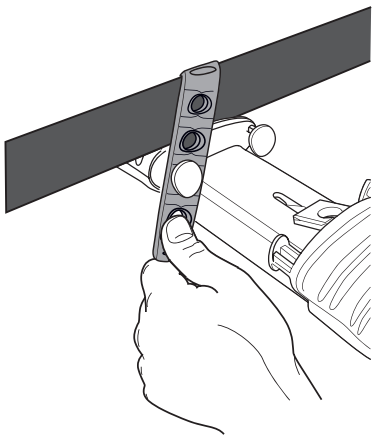

i

991001 x2

991002 x3

Not ok

ok