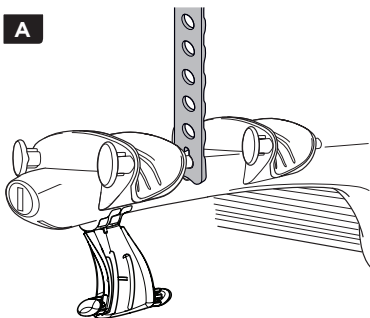

991001
x 2
992001
x 3

13

A