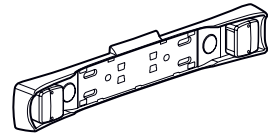

976 Light Board