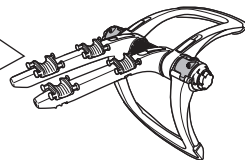

10

ok ✓

Not ok ✗

11

A

B

12

A

B

991001
x 2
992001
x 3

13

A

B

991001
x 6
992001
x 9