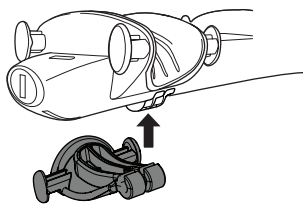

10

ok ✓

Not ok ✗

11

A

B

12

A

B

991001
x 2
992001
x 3

13

A

B

991001
x 6
992001
x 9