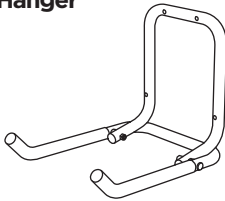

TR Aksesuarlar

الملاحقا AR

אביזרים HE

ZH 附件

JA アクセサリー

KO 액세서리

TH อุปกรณ์เสริม

9771 Wall Hanger

976 Light Board

982 Bike Frame Adapter

538 Locking wire

Thule One-Key System

544  (x4)

596  (x6)

588  (x8)

452  (x12)