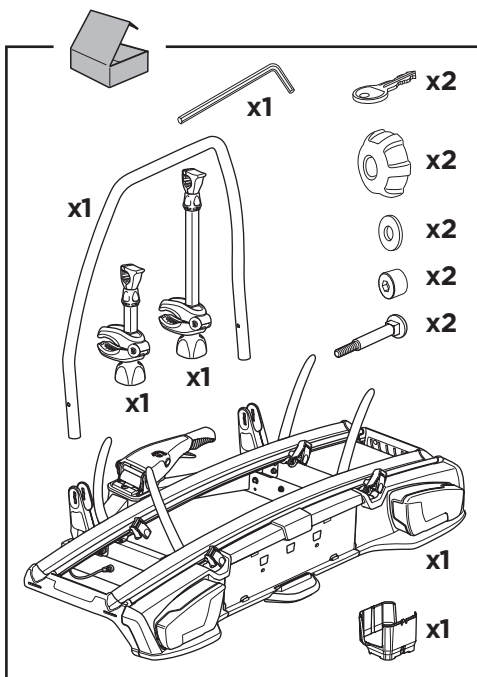

EN Tow bar-mounted bike carrier
DE Fahrradträger für die Anhängerkupplung
FR Porte-vélos sur boule d'attelage
NL Fietsdrager voor op de trekhaak
IT Portabici da installare sul gancio da traino
ES Portabicicletas de bola de remolque
PT Suporte para bicicleta para engate
SV Dragkroksmonterad cykelhållare
DK Cykelholder, der er monteret på anhængertræk
NO Hengerfestemonteerte lasteholdere
FI Vetokoukkuun kiinnitettävä polkupyöräteline
ET Haakekonksule paigaldatav jalgrattahoidik
LV Uz piekabes āķa uzstādāms velosipēdu turētājs
LT Prie gražulo tvirtinami dviračių laikikliai
PL Bagażnik rowerowy montowany na haku holowniczym
RU Устанавливаемое на фаркопе крепление для велосипедов

UK Багажник для велосипедів, що монтується на буксирній штанзі
BG Багажник за велосипеди, монтиран на теглича
CS Nosič jízdních kol s montáží na tažné zařízení
SK Nosič bicyklov s montážou na ťažné zariadenie
SL Prtljažnik za kolesa za na vlečno kljuko
HR/BiH Nosač bicikla koji se postavlja na kuku za vuču
RO Suport pentru bicicletă montat pe bara de tracțiune
HU Vonóhorogra szerelhető kerékpártartó
EL Σύγκρα ποδηλάτου κοτσοδόρου
TR Çeki demirine bağlanan bisiklet taşıyıcı
HE תאגידת אופניים לטורגון על כדור הרכיבה
AR حامل الدراجة للتركيب على قضيب العطر
ZH 拖杆安装式托架
JA トウバーマウント型サイクルキャリア
KO 트루바 장착 자전거 캐리어
TH ครงยึดจับจักรยานแบบติดตั้งกับอุปกรณ์ลากพ่วงท้ายรถ