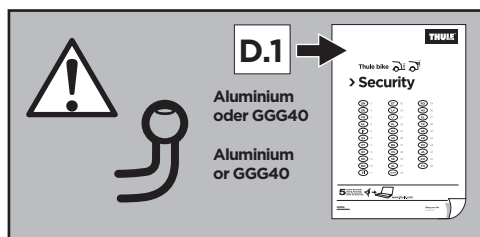

EN Tow bar-mounted bike carrier
DE Fahrradträger für die Anhängerkupplung
FR Porte-vélos sur boule d'attelage
NL Fietsdrager voor op de trekhaak
IT Portabici da installare sul gancio da traino
ES Portabicicletas de bola de remolque
PT Suporte para bicicleta para engate
SV Dragkroksmonterad cykelhållare
DK Cykelholder, der er monteret på anhængertræk
NO Hengerfestemonteerte lasteholdere
FI Vetokoukkuun kiinnitettävä polkupyöräteline
ET Haakekonksule paigaldatav jalgrattahoidik
LV Uz piekabes āķa uzstādāms velosipēdu turētājs
LT Prie gražulo tvirtinami dviračių laikikliai
PL Bagażnik rowerowy montowany na haku holowniczym
RU Устанавливаемое на фаркопе крепление для велосипедов

UK Багажник для велосипедів, що монтується на буксирній штанзі
BG Багажник за велосипеди, монтиран на теглича
CS Nosič jízdních kol s montáží na tažné zařízení
SK Nosič bicyklov s montážou na ťažné zariadenie
SL Prtljažnik za kolesa za na vlečno kljuko
HR/BiH Nosač bicikla koji se postavlja na kuku za vuču
RO Suport pentru bicicletă montat pe bara de tracțiune
HU Vonóhorogra szerelhető kerékpártartó
EL Σύγκρα ποδηλάτου κοτσοδόρου
TR Çeki demirine bağlanan bisiklet taşıyıcı
HE תאגידת אופניים לטורגון על כדור הרכיבה
AR حامل الدراجة للتركيب على قضيب العطر
ZH 拖杆安装式托架
JA トウバーマウント型サイクルキャリア
KO 트루바 장착 자전거 캐리어
TH ครงยึดจับจักรยานแบบติดตั้งกับอุปกรณ์ลากพ่วงท้ายรถ