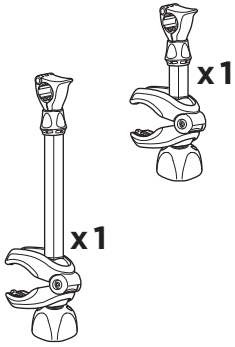

Thule VeloSpace 917, 918

> Instructions

				 Max 60 kg	 Max 30 kg
917000		 	CITY CRASH Complies with ISO norm	 18,7 kg	
918000		—	CITY CRASH Complies with ISO norm	 18,4 kg	

EN Tow bar-mounted bike carrier
DE Fahrradträger für die Anhängerkupplung
FR Porte-vélos sur boule d'attelage
NL Fietsdrager voor op de trekhaak
IT Portabici da installare sul gancio da traino
ES Portabicicletas de bola de remolque
PT Suporte para bicicleta para engate
SV Dragkroksmonterad cykelhållare
DK Cykelholder, der er monteret på anhængertræk
NO Hengerfestemonteerte lasteholdere
FI Vetokoukkuun kiinnitettävä polkupyöräteline
ET Haakekonksule paigaldatav jalgrattahoidik
LV Uz piekabes āķa uzstādāms velosipēdu turētājs
LT Prie gražulo tvirtinami dviračių laikikliai
PL Bagażnik rowerowy montowany na haku holowniczym
RU Устанавливаемое на фаркопе крепление для велосипедов

UK Багажник для велосипедів, що монтується на буксирній штанзі
BG Багажник за велосипеди, монтиран на теглича
CS Nosič jízdních kol s montáží na tažné zařízení
SK Nosič bicyklov s montážou na ťažné zariadenie
SL Prtljažnik za kolesa za na vlečno kljuko
HR/BiH Nosač bicikla koji se postavlja na kuku za vuču
RO Suport pentru bicicletă montat pe bara de tracțiune
HU Vonóhorogra szerelhető kerékpártartó
EL Σύγκρα ποδηλάτου κοτσοδόρου
TR Çeki demirine bağlanan bisiklet taşıyıcı
HE תאגידת אופניים לטורגון על כדור הרכיבה
AR حامل الدراجة للتركيب على قضيب العطر
ZH 拖杆安装式托架
JA トウバーマウント型サイクルキャリア
KO 트루바 장착 자전거 캐리어
TH ครงยึดจับจักรยานแบบติดตั้งกับอุปกรณ์ลากพ่วงท้ายรถ

i

Stützlast beachten
Note towball capacity

 = **max 30 kg**

 **917: 18,7 kg**
918: 18,4 kg

Max ↓

40 kg	18,7 kg	Max 21,3 kg
50 kg		Max 31,3 kg
60 kg		Max 41,3 kg
70 kg		Max 51,3 kg
>80 kg		Max 60 kg

1

2

A

B

C

5a

5b

47 kg

6

A