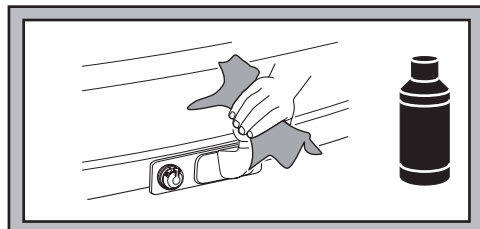

EN Tow bar-mounted bike carrier
DE Fahrradträger für die Anhängerkupplung
FR Porte-vélos sur boule d'attelage
NL Fietsdrager voor op de trekhaak
IT Portabici da installare sul gancio da traino
ES Portabicicletas de bola de remolque
PT Suporte para bicicleta para engate
SV Dragkroksmonterad cykelhållare
DK Cykelholder, der er monteret på anhængertræk
NO Hengerfestemonteerte lasteholdere
FI Vetokoukkuun kiinnitettävä polkupyöräteline
ET Haakekonksule paigaldatav jalgrattahoidik
LV Uz piekabes āķa uzstādāms velosipēdu turētājs
LT Prie gražulo tvirtinami dviračių laikikliai
PL Bagażnik rowerowy montowany na haku holowniczym
RU Устанавливаемое на фаркопе крепление для велосипедов

UK Багажник для велосипедів, що монтується на буксирній штанзі
BG Багажник за велосипеди, монтиран на теглича
CS Nosič jízdních kol s montáží na tažné zařízení
SK Nosič bicyklov s montážou na ťažné zariadenie
SL Prtljažnik za kolesa za na vlečno kljuko
HR/BiH Nosač bicikla koji se postavlja na kuku za vuču
RO Suport pentru bicicletă montat pe bara de tracțiune
HU Vonóhorogra szerelhető kerékpártartó
EL Σύγκρα ποδηλάτου κοτσοδόρου
TR Çeki demirine bağlanan bisiklet taşıyıcı
HE תאגידת אופניים לטורגון על כדור הרכיבה
AR حامل الدراجة للتركيب على قضيب العطر
ZH 拖杆安装式托架
JA トウバーマウント型サイクルキャリア
KO 트루바 장착 자전거 캐리어
TH ครงยึดจับจักรยานแบบติดตั้งกับอุปกรณ์ลากพ่วงท้ายรถ