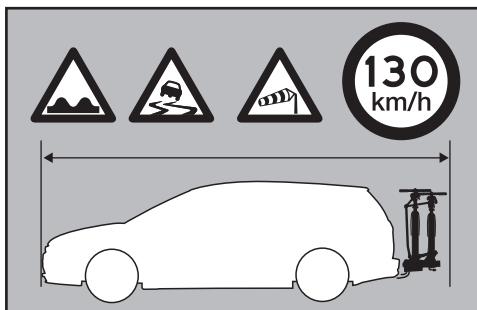

EN Tow bar-mounted bike carrier
DE Fahrradträger für die Anhängerkupplung
FR Porte-vélos sur boule d'attelage
NL Fietsdrager voor op de trekhaak
IT Portabici da installare sul gancio da traino
ES Portabicicletas de bola de remolque
PT Suporte para bicicleta para engate
SV Dragkroksmonterad cykelhållare
DK Cykelholder, der er monteret på anhængertræk
NO Hengerfestemonteerte lasteholdere
FI Vetokoukkuun kiinnitettävä polkupyöräteline
ET Haakekonksule paigaldatav jalgrattahoidik
LV Uz piekabes āķa uzstādāms velosipēdu turētājs
LT Prie gražulo tvirtinami dviračių laikikliai
PL Bagażnik rowerowy montowany na haku holowniczym
RU Устанавливаемое на фаркопе крепление для велосипедов

UK Багажник для велосипедів, що монтується на буксирній штанзі
BG Багажник за велосипеди, монтиран на теглича
CS Nosič jízdních kol s montáží na tažné zařízení
SK Nosič bicyklov s montážou na ťažné zariadenie
SL Prtljažnik za kolesa za na vlečno kljuko
HR/BiH Nosač bicikla koji se postavlja na kuku za vuču
RO Suport pentru bicicletă montat pe bara de tracțiune
HU Vonóhorogra szerelhető kerékpártartó
EL Σύγκρα ποδηλάτου κοτσοδόρου
TR Çeki demirine bağlanan bisiklet taşıyıcı
HE תאגידת אופניים לטורגון על כדור הרכיבה
AR حامل الدراجة للتركيب على قضيب العطر
ZH 拖杆安装式托架
JA トウバーマウント型サイクルキャリア
KO 트루바 장착 자전거 캐리어
TH ครงยึดจับจักรยานแบบติดตั้งกับอุปกรณ์ลากพ่วงท้ายรถ