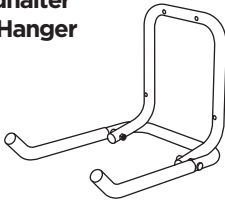

KO 액세서리

SV Tillbehör

RU Аксессуары

HU Tartozékok

TH อุปกรณ์เสริม

9771

Wandhalter
Wall Hanger

9772