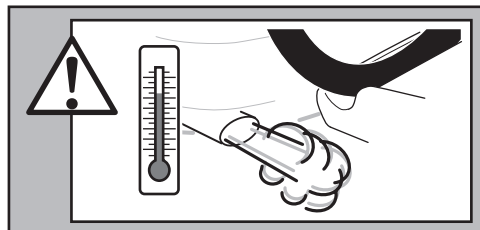

EN Tow bar-mounted bike carrier
DE Fahrradträger für die Anhängerkupplung
FR Porte-vélos sur boule d'attelage
NL Fietsdrager voor op de trekhaak
IT Portabici da installare sul gancio da traino
ES Portabicicletas de bola de remolque
PT Suporte para bicicleta para engate
SV Dragkroksmonterad cykelhållare
DK Cykelholder, der er monteret på anhængertræk
NO Hengerfestemonteerte lasteholdere
FI Vetokoukkuun kiinnitettävä polkupyöräteline
ET Haakekonksule paigaldatav jalgrattahoidik
LV Uz piekabes āķa uzstādāms velosipēdu turētājs
LT Prie gražulo tvirtinami dviračių laikikliai
PL Bagażnik rowerowy montowany na haku holowniczym
RU Устанавливаемое на фаркопе крепление для велосипедов

UK Багажник для велосипедів, що монтується на буксирній штанзі
BG Багажник за велосипеди, монтиран на теглича
CS Nosič jízdních kol s montáží na tažné zařízení
SK Nosič bicyklov s montážou na ťažné zariadenie
SL Prtljažnik za kolesa za na vlečno kljuko
HR/BiH Nosač bicikla koji se postavlja na kuku za vuču
RO Suport pentru bicicletă montat pe bara de tracțiune
HU Vonóhorogra szerelhető kerékpártartó
EL Σύγκρα ποδηλάτου κοτσοδόρου
TR Çeki demirine bağlanan bisiklet taşıyıcı
HE תאגידת אופניים לטורגון על כדור הרכיבה
AR حامل الدراجة للتركيب على قضيب العطر
ZH 拖杆安装式托架
JA トウバーマウント型サイクルキャリア
KO 트루바 장착 자전거 캐리어
TH ครงยึดจับจักรยานแบบติดตั้งกับอุปกรณ์ลากพ่วงท้ายรถ