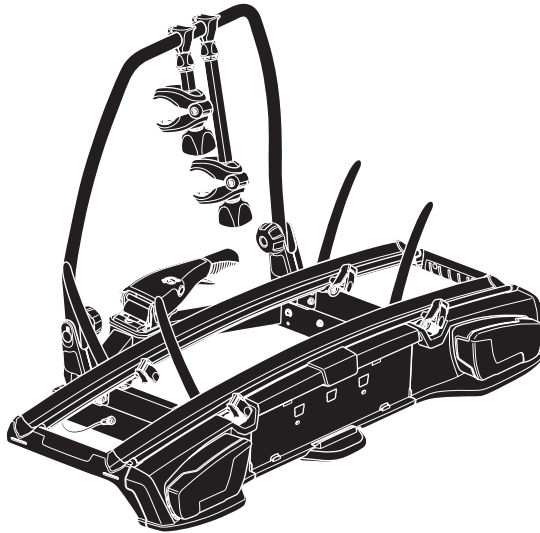

Thule VeloSpace 917, 918

> Instructions

				 Max 60 kg	 Max 30 kg
917000		 	CITY CRASH Complies with ISO norm	 18,7 kg	
918000		—	CITY CRASH Complies with ISO norm	 18,4 kg	

EN Tow bar-mounted bike carrier
DE Fahrradträger für die Anhängerkupplung
FR Porte-vélos sur boule d'attelage
NL Fietsdrager voor op de trekhaak
IT Portabici da installare sul gancio da traino
ES Portabicicletas de bola de remolque
PT Suporte para bicicleta para engate
SV Dragkroksmonterad cykelhållare
DK Cykelholder, der er monteret på anhængertræk
NO Hengerfestemonteerte lasteholdere
FI Vetokoukkuun kiinnitettävä polkupyöräteline
ET Haakekonksule paigaldatav jalgrattahoidik
LV Uz piekabes āķa uzstādāms velosipēdu turētājs
LT Prie gražulo tvirtinami dviračių laikikliai
PL Bagażnik rowerowy montowany na haku holowniczym
RU Устанавливаемое на фаркопе крепление для велосипедов

UK Багажник для велосипедів, що монтується на буксирній штанзі
BG Багажник за велосипеди, монтиран на теглича
CS Nosič jízdních kol s montáží na tažné zařízení
SK Nosič bicyklov s montážou na ťažné zariadenie
SL Prtljažnik za kolesa za na vlečno kljuko
HR/BiH Nosač bicikla koji se postavlja na kuku za vuču
RO Suport pentru bicicletă montat pe bara de tracțiune
HU Vonóhorogra szerelhető kerékpártartó
EL Σύγκρα ποδηλάτου κοτσοδόρου
TR Çeki demirine bağlanan bisiklet taşıyıcı
HE תאגידת אופניים לטורגון על כדור הרכיבה
AR حامل الدراجة للتركيب على قضيب العطر
ZH 拖杆安装式托架
JA トウバーマウント型サイクルキャリア
KO 트루바 장착 자전거 캐리어
TH ครงยึดจับจักรยานแบบติดตั้งกับอุปกรณ์ลากพ่วงท้ายรถ