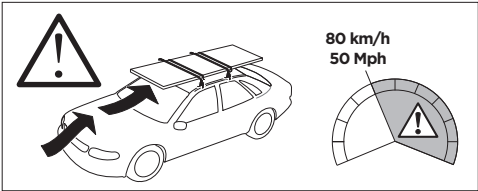

1

Kit 5018

PEUGEOT 308, 5-dr Hatchback, 14-
PEUGEOT 308 SW, 5-dr Estate, 14-

ISO 11154-E

THULE WingBar Evo THULE WingBar Edge THULE WingBar THULE SquareBar	Evo X (scale)	Edge X (scale)
PEUGEOT 308, 5-dr Hatchback, 14-	41	O
PEUGEOT 308 SW, 5-dr Estate, 14-	41,5	N