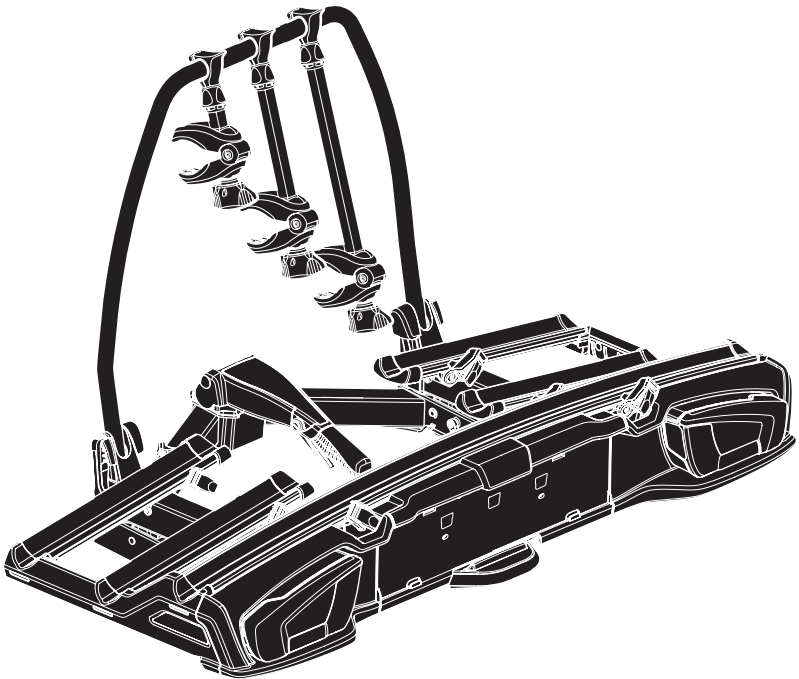

# ➤ Instructions

Thule VeloSpace XT3  
939

- EN** Tow bar-mounted bike carrier  
**DE** Fahrradträger für die Anhängerkupplung  
**FR** Porte-vélos sur boule d'attelage  
**NL** Fietsdrager voor op de trekhaak  
**IT** Portabici da installare sul gancio da traino  
**ES** Portabicicletas de bola de remolque  
**PT** Suporte para bicicleta para engate  
**SV** Dragkroksmonterad cykelhållare  
**DK** Cykelholder, der er monteret på anhængertræk  
**NO** Hengerfestemonteerte lasteholdere  
**FI** Vetokoukkuun kiinnitettävä polkupyöräteline  
**ET** Haakekonsule paigaldatav jalgrattahoidik  
**LV** Uz piekabes āka uzstādāms velosipēdu turētājs  
**LT** Prie gražūlo tvirtinami dviračių laikikliai  
**PL** Bagażnik rowerowy montowany na haku holowniczym  
**RU** Устанавливаемое на фаркопе крепление для велосипедов  
**UK** Багажник для велосипедів, що монтується на буксирній штанзі  
**BG** Багажник за велосипеди, монтиран на теглица  
**CS** Nosič jízdních kol s montáží na tažné zařízení  
**SK** Nosič bicyklov s montážou na ťažné zariadenie  
**SL** Prtljažnik za kolesa za na vlečno kljuko
- HR/BiH** Nosач bicikla koji se postavlja na kuku za vuču  
**RO** Suport pentru bicicletă montat pe bara de tracțiune  
**HU** Vonóhorogra szerelhető kerékpártartó  
**EL** Σχάρα ποδηλάτου κοτσαδόρου  
**TR** Çeki demirine bağlanan bisiklet taşıyıcı
- HE** מנשא אופניים המורכב על הווריקה  
**AR** حامل الدراجة للتثبيت على قضيب القطر
- ZH** 拖杆安装式托架  
**JA** トウバーマウント型サイクルキャリア  
**KO** 토투바 장착 자전거 캐리어  
**TH** เครื่องยึดจับจักรยานแบบติดตั้งกับอุปกรณ์ลากพ่วงท้ายรถ

### CITY CRASH

Complies with ISO norm

**i**

22-80 mm

Your Key-Number

130  
km/h

D.1

Aluminium  
or GGG40