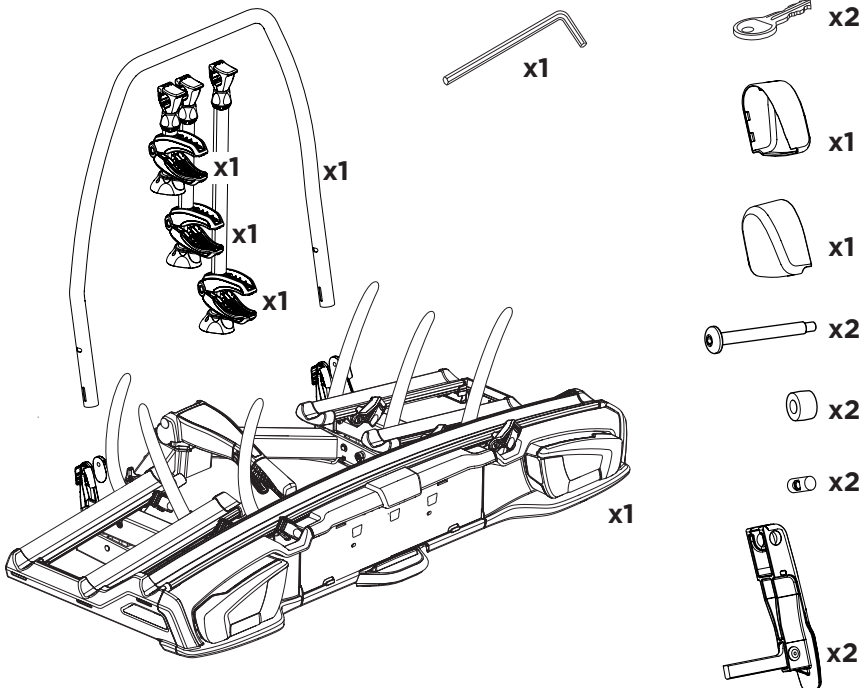

1. **EN** Tow bar-mounted bike carrier
   DE Fahrradträger für die Anhängerkupplung
   FR Porte-vélos sur boule d'attelage
   NL Fietsdrager voor op de trekhaak
   IT Portabici da installare sul gancio da traino
   ES Portabicicletas de bola de remolque
   PT Suporte para bicicleta para engate
   SV Dragkroksmonterad cykelhållare
   DK Cykelholder, der er monteret på anhængertræk
   NO Hengerfestemonteerte lasteholdere
   FI Vetokoukkuun kiinnitettävä polkupyöräteline
   ET Haakekonsule paigaldatav jalgrattahoidik
   LV Uz piekabes āka uzstādāms velosipēdu turētājs
   LT Prie gražūlo tvirtinami dviračių laikikliai
   PL Bagażnik rowerowy montowany na haku holowniczym
   RU Устанавливаемое на фаркопе крепление для велосипедов
   UK Багажник для велосипедів, що монтується на буксирній штанзі
   BG Багажник за велосипеди, монтиран на теглица
   CS Nosič jízdních kol s montáží na tažné zařízení
   SK Nosič bicyklov s montážou na ťažné zariadenie
   SL Prtljažnik za kolesa za na vlečno kljuko
2. **HR/BiH** Nosач bicikla koji se postavlja na kuku za vuču
   RO Suport pentru bicicletă montat pe bara de tracțiune
   HU Vonóhorogra szerelhető kerékpártartó
   EL Σχάρα ποδηλάτου κοτσαδόρου
   TR Çeki demirine bağlanan bisiklet taşıyıcı
3. **HE** מנשא אופניים המורכב על הווריקה
   AR حامل الدراجة للتثبيت على قضيب القطر
4. **ZH** 拖杆安装式托架
   JA トウバーマウント型サイクルキャリア
   KO 토투바 장착 자전거 캐리어
   TH เครื่องยึดจับจักรยานแบบติดตั้งกับอุปกรณ์ลากพ่วงท้ายรถ

CITY CRASH

Complies with ISO norm