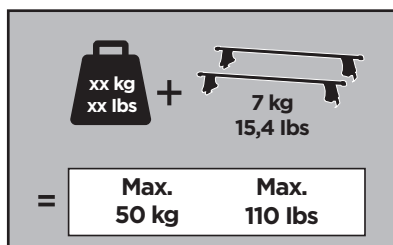

Thule Rapid System Kit 1485

> Instructions

MITSUBISHI Delica, 5-dr MPV, 07-

ISO 11154-E

141485

C.20121220
519-1485-01

Bring your life
thule.com