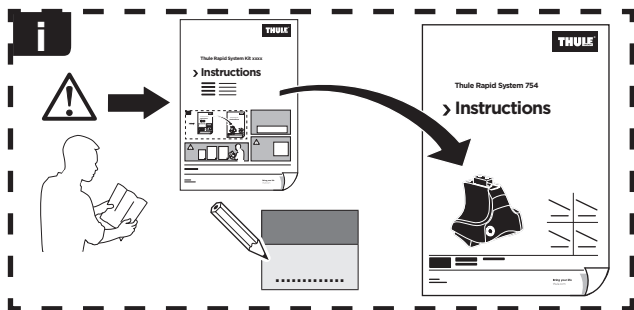

Thule Rapid System Kit 1485

> Instructions

MITSUBISHI Delica, 5-dr MPV, 07-

ISO 11154-E

141485

C.20121220
519-1485-01

Bring your life
thule.com

346 x2

347 x2

1118 x4

x1

x1

1

	X (scale)	X (mm)	X (inch)
MITSUBISHI Delica, 5-dr MPV, 07-	55	1200	47 1/4

	Y (scale)	Y (mm)	Y (inch)
MITSUBISHI Delica, 5-dr MPV, 07-	53,5	1185	46 3/4

2

MITSUBISHI Delica, 5-dr MPV, 07-

3

	W (mm)	Z (mm)	W (inch)	Z (inch)
MITSUBISHI Delica, 5-dr MPV, 07-	860	700	33 ⁷/₈	27 ¹/₂