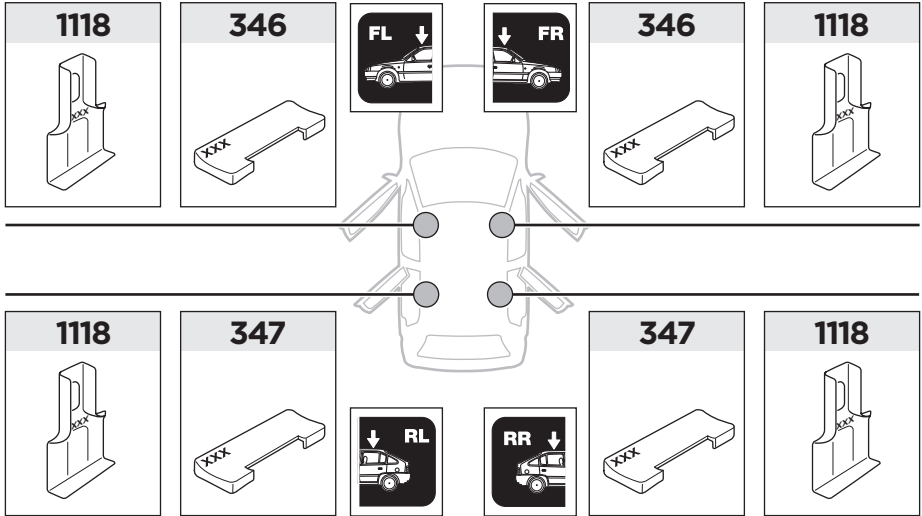

347 x2

1118 x4

x1

x1

1

	X (scale)	X (mm)	X (inch)
MITSUBISHI Delica, 5-dr MPV, 07-	55	1200	47 1/4

	Y (scale)	Y (mm)	Y (inch)
MITSUBISHI Delica, 5-dr MPV, 07-	53,5	1185	46 3/4

2

MITSUBISHI Delica, 5-dr MPV, 07-

3

	W (mm)	Z (mm)	W (inch)	Z (inch)
MITSUBISHI Delica, 5-dr MPV, 07-	860	700	33 ⁷/₈	27 ¹/₂