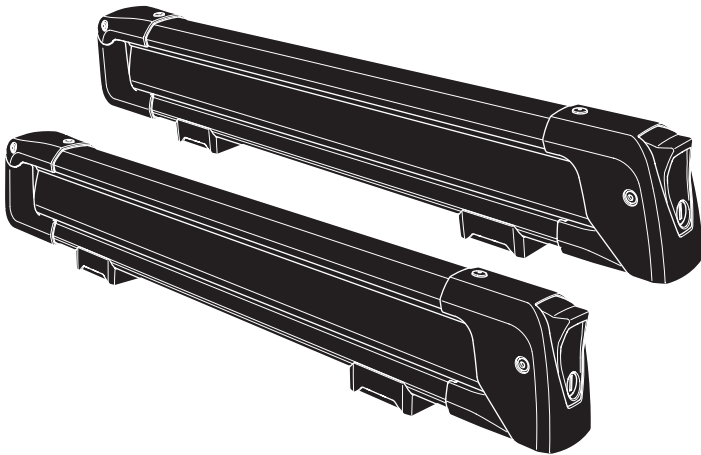

Thule SnowPack 7322, 7324, 7326

> Instructions

Ski carrier

Thule WingBar

Thule AeroBar

Thule SlideBar

732200, 732400, 732600

c.20161031
501-8067-02

max: x2 x4 x4

7326

750 mm

4,8 kg

max: x4 x6 x6

2

3

x4