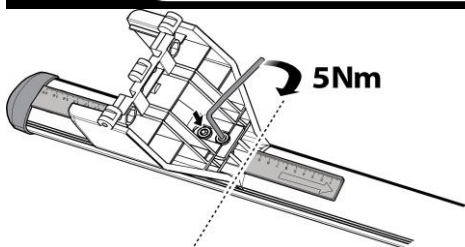

MANUFACTURER	MODEL CAR	DOORS	MODEL YEAR	B1	B2
ALFA ROMEO	166	4	98>07	2	2
CITROEN	C1	5	14>	1	2
CITROEN	C1	5	05>14	1	1
CITROEN	C3 (Mk1)	5	04>07	1	2
DAEWOO	Matiz	5	98>07	1	2
DAIHATSU	Charade	5	11>13	1	2
DAIHATSU	Sirion	5	05>	1	2
HONDA	Civic VI	5	96>01	1	2
HONDA	HR-V II	5	15>	1	1
HONDA	Jazz III	5	13>	1	2
HYUNDAI	i20 I	5	08>14	1	2
MINI	Cooper	3	01>13	2	2
MINI	One	3	02>13	2	2
OPEL / VAUXHALL	Agila (B)	5	07>15	2	1
OPEL / VAUXHALL	Karl	5	15>	2	1
PERODUA	Myvi	5	05>	1	2
PEUGEOT	107	5	05>14	1	1
RENAULT	19		89>99	2	2
RENAULT	Clio I	5	90>98	2	2
RENAULT	Laguna II	4	00>08	2	2
ROVER	45	4	99>05	1	2
ROVER	400	4	90>95	1	2
SKODA	Felicia	4	94>01	2	2
SUZUKI	Alto (HA25)	5	09>	1	2
SUZUKI	Celerio	5	15>	1	2
SUZUKI	Splash	5	08>	2	1
SUZUKI	Swift V	5	10>	2	2
TATA	Indica (V3)	5	08>	2	2
TOYOTA	Aygo I	5	05>14	1	1
TOYOTA	Aygo II	5	14>	2	2
TOYOTA	Passo	5	05>	1	2
TOYOTA	Vitz (P1)	5	99>05	1	2
TOYOTA	Vitz (XP130)	5	11>	1	2
TOYOTA	Vitz (XP9)	5	05>11	1	2
TOYOTA	Yaris (P1)	5	99>05	1	2
TOYOTA	Yaris (XP130)	5	11>	1	2
TOYOTA	Yaris (XP9)	5	05>11	1	2
VOLKSWAGEN	Golf II	3	83>92	2	2

x4