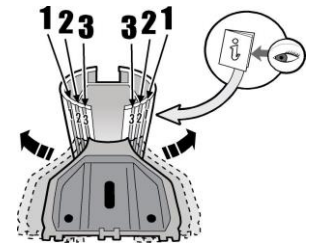

MANUFACTURER	MODEL CAR	DOORS	MODEL YEAR	B1	B2
ALFA ROMEO	166	4	98>07	2	2
CITROEN	C1	5	14>	1	2
CITROEN	C1	5	05>14	1	1
CITROEN	C3 (Mk1)	5	04>07	1	2
DAEWOO	Matiz	5	98>07	1	2
DAIHATSU	Charade	5	11>13	1	2
DAIHATSU	Sirion	5	05>	1	2
HONDA	Civic VI	5	96>01	1	2
HONDA	HR-V II	5	15>	1	1
HONDA	Jazz III	5	13>	1	2
HYUNDAI	i20 I	5	08>14	1	2
MINI	Cooper	3	01>13	2	2
MINI	One	3	02>13	2	2
OPEL / VAUXHALL	Agila (B)	5	07>15	2	1
OPEL / VAUXHALL	Karl	5	15>	2	1
PERODUA	Myvi	5	05>	1	2
PEUGEOT	107	5	05>14	1	1
RENAULT	19		89>99	2	2
RENAULT	Clio I	5	90>98	2	2
RENAULT	Laguna II	4	00>08	2	2
ROVER	45	4	99>05	1	2
ROVER	400	4	90>95	1	2
SKODA	Felicia	4	94>01	2	2
SUZUKI	Alto (HA25)	5	09>	1	2
SUZUKI	Celerio	5	15>	1	2
SUZUKI	Splash	5	08>	2	1
SUZUKI	Swift V	5	10>	2	2
TATA	Indica (V3)	5	08>	2	2
TOYOTA	Aygo I	5	05>14	1	1
TOYOTA	Aygo II	5	14>	2	2
TOYOTA	Passo	5	05>	1	2
TOYOTA	Vitz (P1)	5	99>05	1	2
TOYOTA	Vitz (XP130)	5	11>	1	2
TOYOTA	Vitz (XP9)	5	05>11	1	2
TOYOTA	Yaris (P1)	5	99>05	1	2
TOYOTA	Yaris (XP130)	5	11>	1	2
TOYOTA	Yaris (XP9)	5	05>11	1	2
VOLKSWAGEN	Golf II	3	83>92	2	2