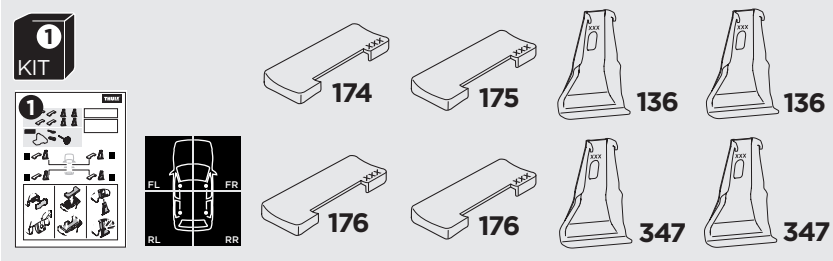

1

Kit 5041

RENAULT Scénic (Mk. IV), 5-dr MPV, 17-

ISO 11154-E

THULE WingBar Evo	THULE WingBar Edge	THULE WingBar	THULE SquareBar	Evo X (scale)	Edge X (scale)
RENAULT Scénic (Mk. IV), 5-dr MPV, 17-				51,5	L

THULE ProBar	THULE SlideBar	X (mm/inch)		
RENAULT Scénic (Mk. IV), 5-dr MPV, 17-		1166 mm / 45 7/8"		

THULE WingBar Evo	THULE WingBar Edge	THULE WingBar	THULE SquareBar	Evo Y (scale)	Edge Y (scale)
RENAULT Scénic (Mk. IV), 5-dr MPV, 17-				42,5	L

THULE ProBar	THULE SlideBar	Y (mm/inch)		
RENAULT Scénic (Mk. IV), 5-dr MPV, 17-		1076 mm / 42 3/8"		

	W (mm/inch)	Z (mm/inch)
RENAULT Scénic (Mk. IV), 5-dr MPV, 17-	725 mm / 28 1/2"	235 mm / 9 1/4"