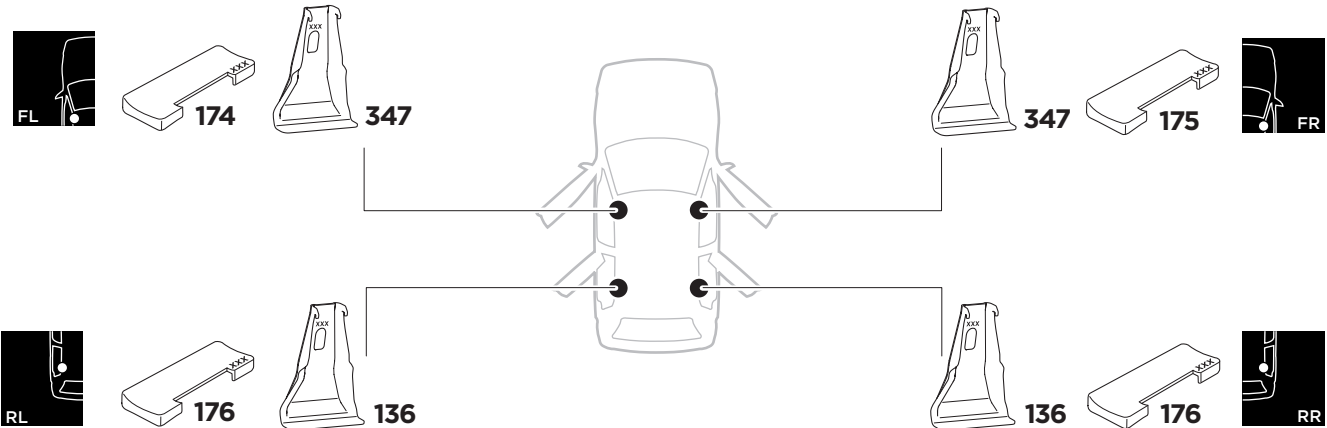

1

Kit 5041

RENAULT Scénic (Mk. IV), 5-dr MPV, 17-

ISO 11154-E

THULE WingBar Evo	THULE WingBar Edge	THULE WingBar	THULE SquareBar	Evo X (scale)	Edge X (scale)
RENAULT Scénic (Mk. IV), 5-dr MPV, 17-				51,5	L

THULE ProBar	THULE SlideBar	X (mm/inch)		
RENAULT Scénic (Mk. IV), 5-dr MPV, 17-		1166 mm / 45 7/8"		

THULE WingBar Evo	THULE WingBar Edge	THULE WingBar	THULE SquareBar	Evo Y (scale)	Edge Y (scale)
RENAULT Scénic (Mk. IV), 5-dr MPV, 17-				42,5	L

THULE ProBar	THULE SlideBar	Y (mm/inch)		
RENAULT Scénic (Mk. IV), 5-dr MPV, 17-		1076 mm / 42 3/8"		

	W (mm/inch)	Z (mm/inch)
RENAULT Scénic (Mk. IV), 5-dr MPV, 17-	725 mm / 28 1/2"	235 mm / 9 1/4"