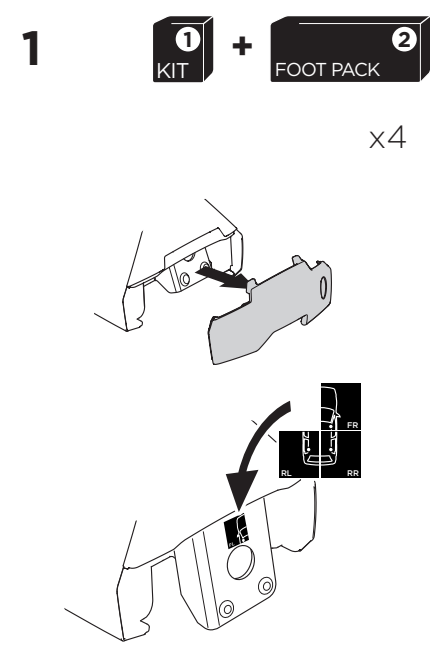

1

Kit 5041

RENAULT Scénic (Mk. IV), 5-dr MPV, 17-

ISO 11154-E

THULE WingBar Evo	THULE WingBar Edge	THULE WingBar	THULE SquareBar	Evo X (scale)	Edge X (scale)
RENAULT Scénic (Mk. IV), 5-dr MPV, 17-				51,5	L

THULE ProBar	THULE SlideBar	X (mm/inch)		
RENAULT Scénic (Mk. IV), 5-dr MPV, 17-		1166 mm / 45 7/8"		

THULE WingBar Evo	THULE WingBar Edge	THULE WingBar	THULE SquareBar	Evo Y (scale)	Edge Y (scale)
RENAULT Scénic (Mk. IV), 5-dr MPV, 17-				42,5	L

THULE ProBar	THULE SlideBar	Y (mm/inch)		
RENAULT Scénic (Mk. IV), 5-dr MPV, 17-		1076 mm / 42 3/8"		

	W (mm/inch)	Z (mm/inch)
RENAULT Scénic (Mk. IV), 5-dr MPV, 17-	725 mm / 28 1/2"	235 mm / 9 1/4"