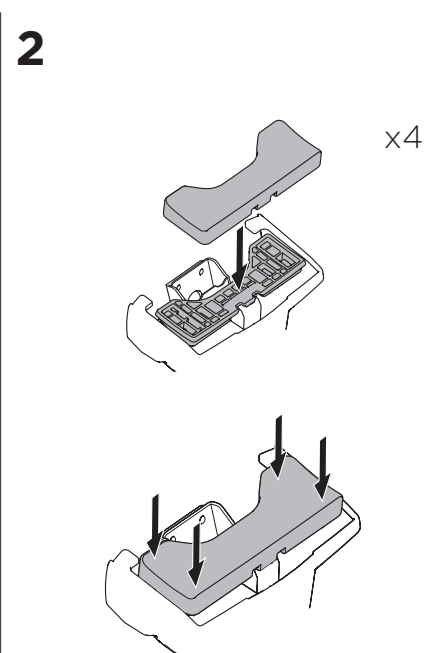

1

Kit 5041

RENAULT Scénic (Mk. IV), 5-dr MPV, 17-

ISO 11154-E

THULE WingBar Evo	THULE WingBar Edge	THULE WingBar	THULE SquareBar	Evo X (scale)	Edge X (scale)
RENAULT Scénic (Mk. IV), 5-dr MPV, 17-				51,5	L

THULE ProBar	THULE SlideBar	X (mm/inch)		
RENAULT Scénic (Mk. IV), 5-dr MPV, 17-		1166 mm / 45 7/8"		

THULE WingBar Evo	THULE WingBar Edge	THULE WingBar	THULE SquareBar	Evo Y (scale)	Edge Y (scale)
RENAULT Scénic (Mk. IV), 5-dr MPV, 17-				42,5	L

THULE ProBar	THULE SlideBar	Y (mm/inch)		
RENAULT Scénic (Mk. IV), 5-dr MPV, 17-		1076 mm / 42 3/8"		

	W (mm/inch)	Z (mm/inch)
RENAULT Scénic (Mk. IV), 5-dr MPV, 17-	725 mm / 28 1/2"	235 mm / 9 1/4"