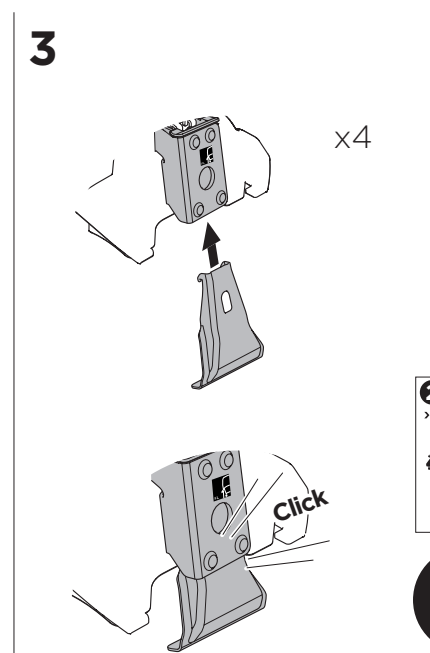

1

Kit 5041

RENAULT Scénic (Mk. IV), 5-dr MPV, 17-

ISO 11154-E

THULE WingBar Evo	THULE WingBar Edge	THULE WingBar	THULE SquareBar	Evo X (scale)	Edge X (scale)
RENAULT Scénic (Mk. IV), 5-dr MPV, 17-				51,5	L

THULE ProBar	THULE SlideBar	X (mm/inch)		
RENAULT Scénic (Mk. IV), 5-dr MPV, 17-		1166 mm / 45 7/8"		

THULE WingBar Evo	THULE WingBar Edge	THULE WingBar	THULE SquareBar	Evo Y (scale)	Edge Y (scale)
RENAULT Scénic (Mk. IV), 5-dr MPV, 17-				42,5	L

THULE ProBar	THULE SlideBar	Y (mm/inch)		
RENAULT Scénic (Mk. IV), 5-dr MPV, 17-		1076 mm / 42 3/8"		

	W (mm/inch)	Z (mm/inch)
RENAULT Scénic (Mk. IV), 5-dr MPV, 17-	725 mm / 28 1/2"	235 mm / 9 1/4"