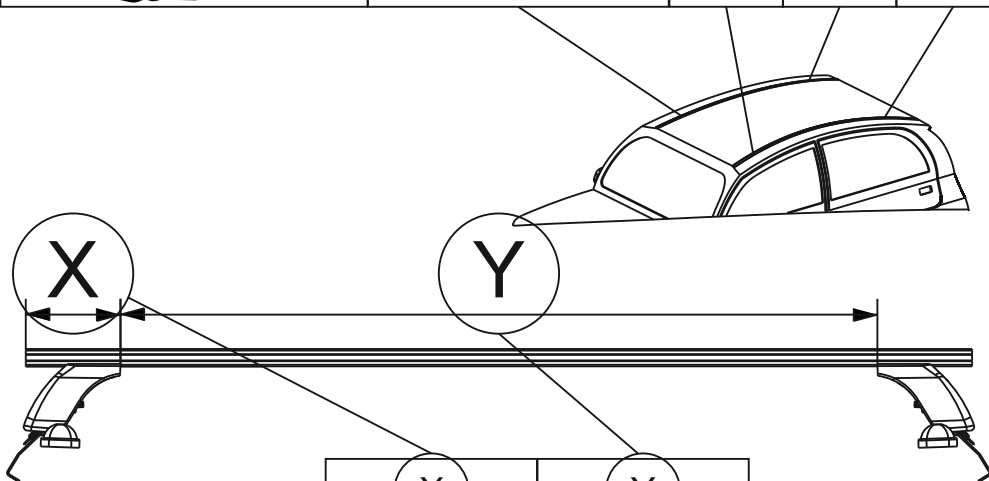

! ВНИМАНИЕ

В пункте 5 основной инструкции, перед установкой резинок на двух задних лапах необходимо развернуть опоры «стрелочкой» наружу.

Таблица №1

Марка автомобиля	Тип кузова	Год выпуска				
Kia Soul	Хэтчбек	2019-	10B	10A	01	01
			603	603	223	223

Таблица №2

X		Y	
Перед, мм. (FRONT)	Зад, мм. (REAR)	Перед, мм. (FRONT)	Зад, мм. (REAR)
95	116	1010	968

Таблица №3

F	R
Расстояние до балки (перед - FRONT), мм.	Расстояние до балки (зад - REAR), мм.
300	325