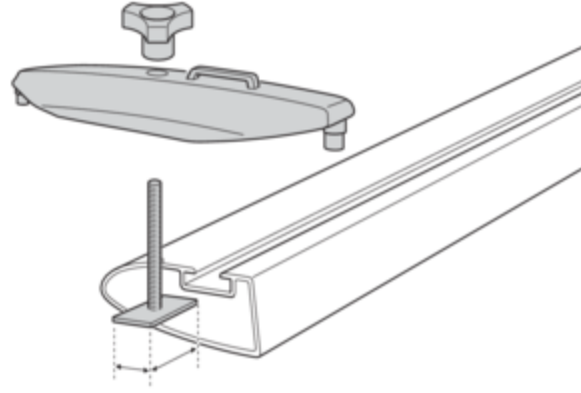

McGrp.Ru

7

i Thule T-track adapter

696400 → 24x30 mm

697400 → 20x27 mm

i Thule Boxlift

571000

i Thule Box Ski Carrier adapter