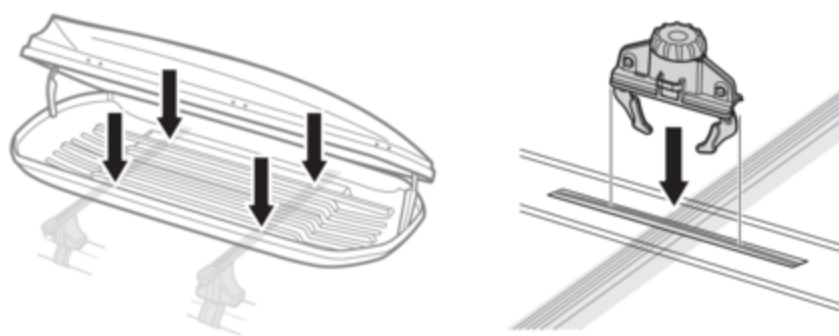

Thule Pacific

> Instructions

McGrp.Ru

1

i Thule T-track adapter

696400

697400

Pacific 100
Min 515 mm
Max 925 mm

Pacific 200, 500,
600, 700, 780
Min 545 mm
Max 955 mm

McGrp.Ru

3

McGrp.Ru

4

5

McGrp.Ru

6