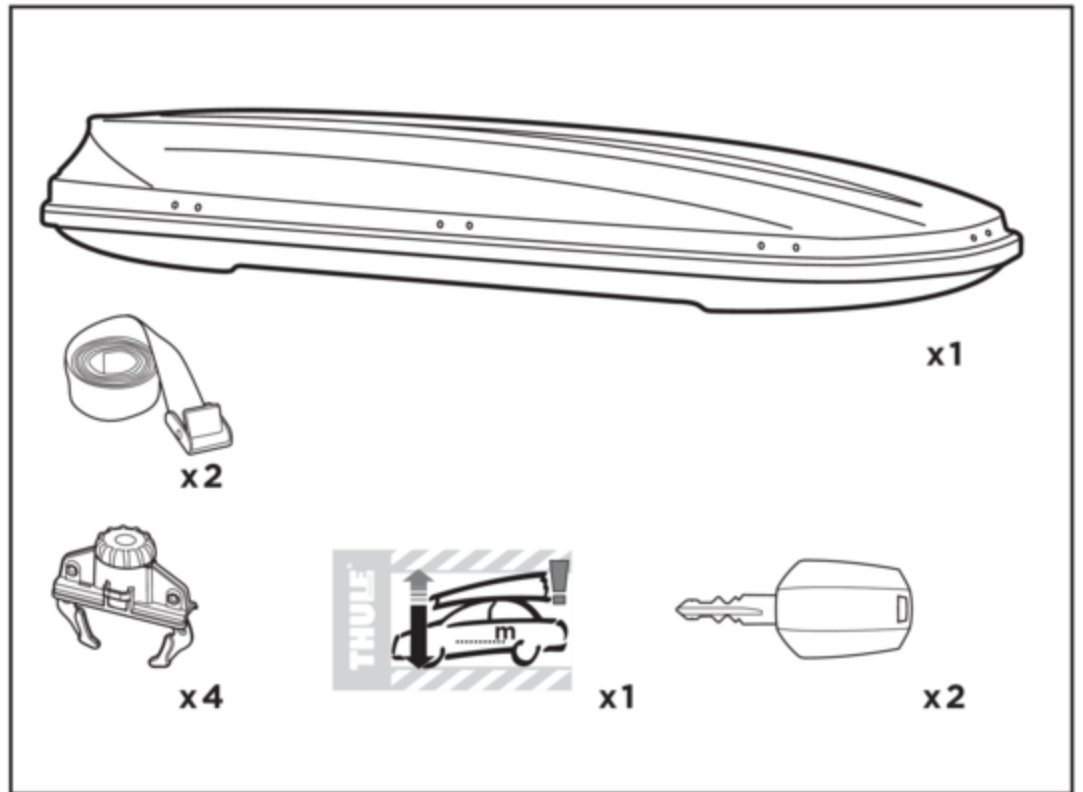

Thule Pacific

> Instructions

McGrp.Ru

1

i Thule T-track adapter

696400

697400

Pacific 100
Min 515 mm
Max 925 mm

Pacific 200, 500,
600, 700, 780
Min 545 mm
Max 955 mm

McGrp.Ru

3

McGrp.Ru

4

5

McGrp.Ru

6