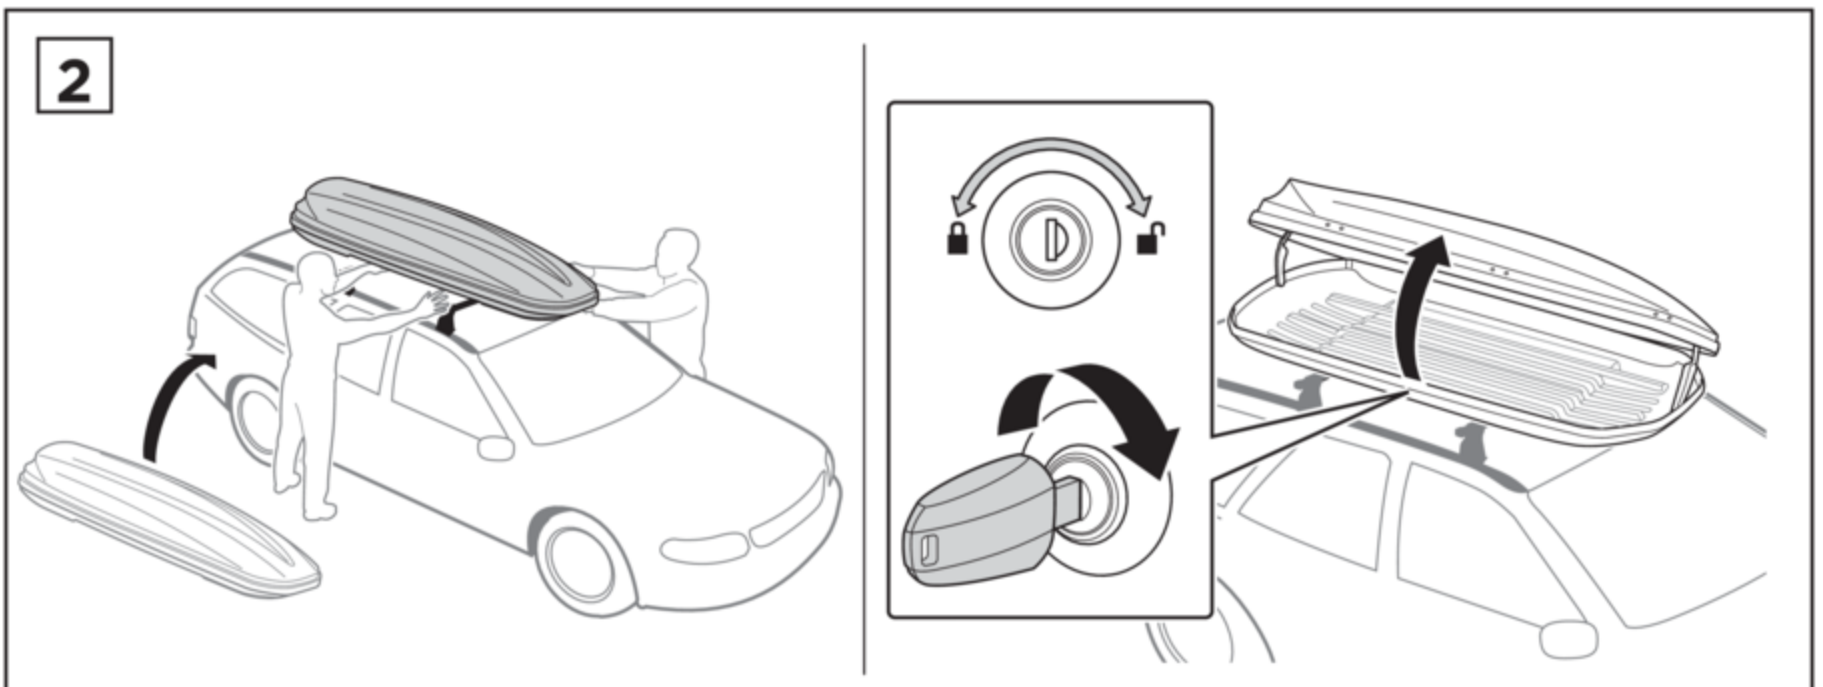

1

i Thule T-track adapter

696400

697400

Pacific 100
Min 515 mm
Max 925 mm

Pacific 200, 500,
600, 700, 780
Min 545 mm
Max 955 mm

McGrp.Ru