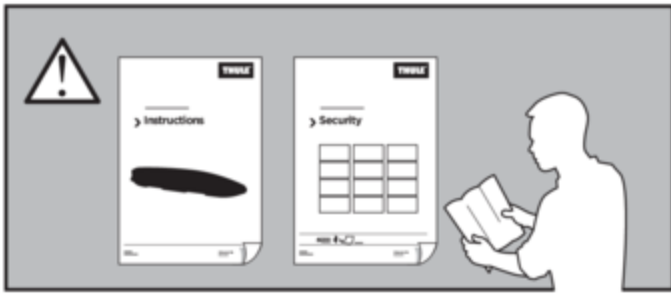

Thule Pacific

> Instructions

McGrp.Ru

1

i Thule T-track adapter

696400

697400

Pacific 100
Min 515 mm
Max 925 mm