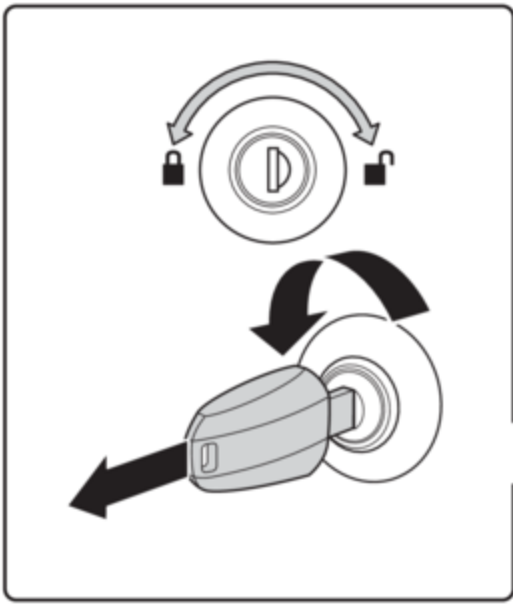

McGrp.Ru

7

i Thule T-track adapter

696400 → 24x30 mm

697400 → 20x27 mm

i Thule Boxlift

571000

i Thule Box Ski Carrier adapter