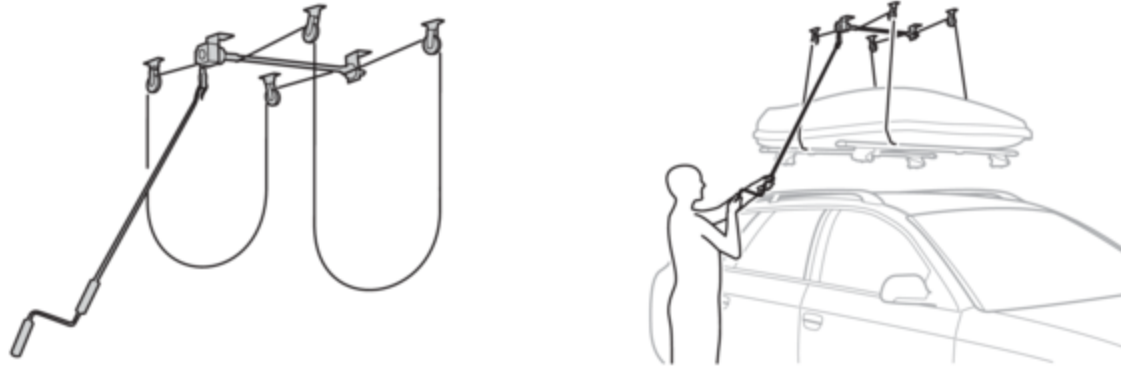

McGrp.Ru

7

i Thule T-track adapter

696400 → 24x30 mm

697400 → 20x27 mm

i Thule Boxlift

571000

i Thule Box Ski Carrier adapter