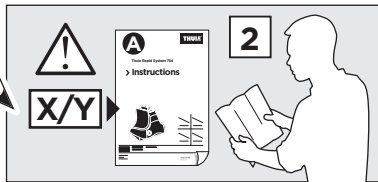

# 1

	X (scale)	X (mm)	X (inch)
<b>LEXUS IS-Series</b> , 4-dr Sedan, 99-05	33	981	38 <sup>5</sup> / <sub>8</sub>
<b>TOYOTA Altezza</b> , 4-dr Sedan, 99-05	33	981	38 <sup>5</sup> / <sub>8</sub>

	Y (scale)	Y (mm)	Y (inch)
<b>LEXUS IS-Series</b> , 4-dr Sedan, 99-05	31,5	966	38
<b>TOYOTA Altezza</b> , 4-dr Sedan, 99-05	31,5	966	38