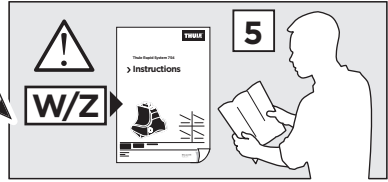

3

	W (mm)	Z (mm)	W (inch)	Z (inch)
LEXUS IS-Series, 4-dr Sedan, 99-05	170	700	6 ³/₄	27 ¹/₂
TOYOTA Altezza, 4-dr Sedan, 99-05	170	700	6 ³/₄	27 ¹/₂