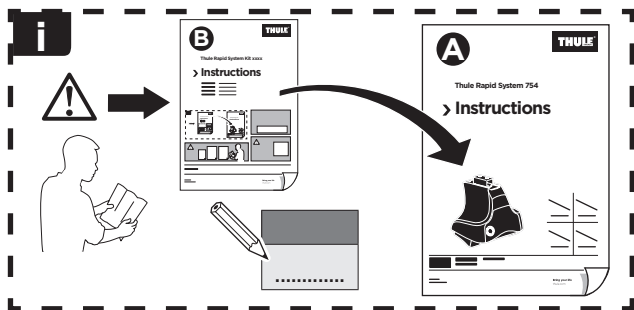

ISO 11154-E

141152

C.20160310
519-1152-02

Bring your life
thule.com