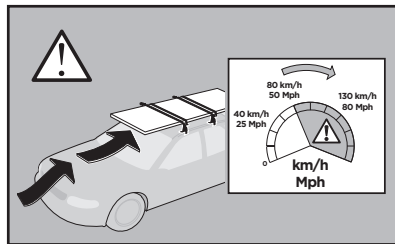

ISO 11154-E

141152

C.20160310
519-1152-02

Bring your life
thule.com