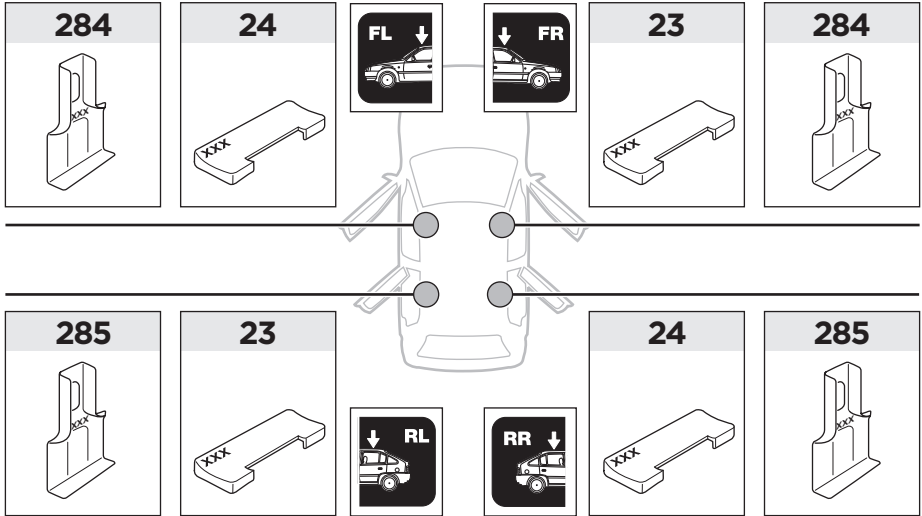

# 1

	X (scale)	X (mm)	X (inch)
<b>LEXUS IS-Series</b> , 4-dr Sedan, 99-05	33	981	38 <sup>5</sup> / <sub>8</sub>
<b>TOYOTA Altezza</b> , 4-dr Sedan, 99-05	33	981	38 <sup>5</sup> / <sub>8</sub>

	Y (scale)	Y (mm)	Y (inch)
<b>LEXUS IS-Series</b> , 4-dr Sedan, 99-05	31,5	966	38
<b>TOYOTA Altezza</b> , 4-dr Sedan, 99-05	31,5	966	38

**2**

**LEXUS IS-Series**, 4-dr Sedan, 99-05

**TOYOTA Altezza**, 4-dr Sedan, 99-05

**3**

	W (mm)	Z (mm)	W (inch)	Z (inch)
<b>LEXUS IS-Series</b> , 4-dr Sedan, 99-05	<b>170</b>	<b>700</b>	<b>6 <sup>3</sup>/<sub>4</sub></b>	<b>27 <sup>1</sup>/<sub>2</sub></b>
<b>TOYOTA Altezza</b> , 4-dr Sedan, 99-05	<b>170</b>	<b>700</b>	<b>6 <sup>3</sup>/<sub>4</sub></b>	<b>27 <sup>1</sup>/<sub>2</sub></b>