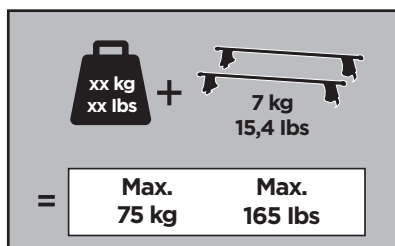

ISO 11154-E

141152

C.20160310
519-1152-02

Bring your life
thule.com