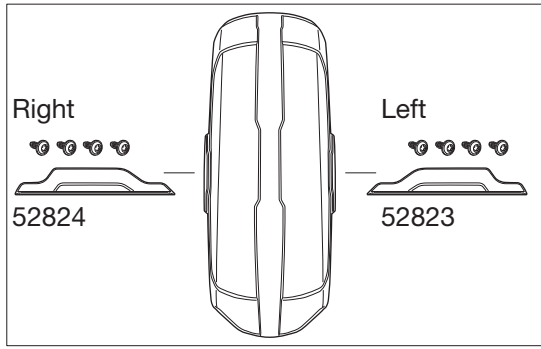

# Thule Motion XT

6292, 6295, 6296, 6298, 6299

**THULE**  
SWEDEN

M	14952
Sport	14952
XL	14956
XXL	14958
Alpine	14956

= N.....

**No**  
N001-N200  
**Sparepart No**  
1500001001 - 1500001200

**+**

**No**  
N001-N200  
**Sparepart No**  
1500002001 - 1500002200

M	14956
Sport	14952
XL	14956
XXL	14958
Alpine	14956