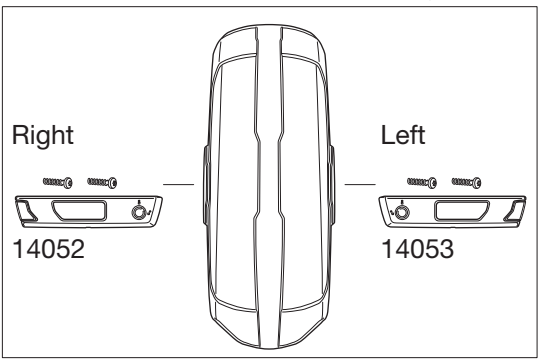

# Thule Motion XT

6292, 6295, 6296, 6298, 6299

**THULE**  
SWEDEN

M	14952
Sport	14952
XL	14956
XXL	14958
Alpine	14956

= N.....

**No**  
N001-N200  
**Sparepart No**  
1500001001 - 1500001200

**+**

**No**  
N001-N200  
**Sparepart No**  
1500002001 - 1500002200

M	14956
Sport	14952
XL	14956
XXL	14958
Alpine	14956