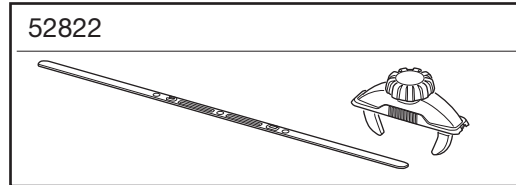

# Thule Motion XT

6292, 6295, 6296, 6298, 6299

**THULE**  
SWEDEN

M	14952
Sport	14952
XL	14956
XXL	14958
Alpine	14956

= N.....

**No**  
N001-N200  
**Sparepart No**  
1500001001 - 1500001200

**+**

**No**  
N001-N200  
**Sparepart No**  
1500002001 - 1500002200

M	14956
Sport	14952
XL	14956
XXL	14958
Alpine	14956