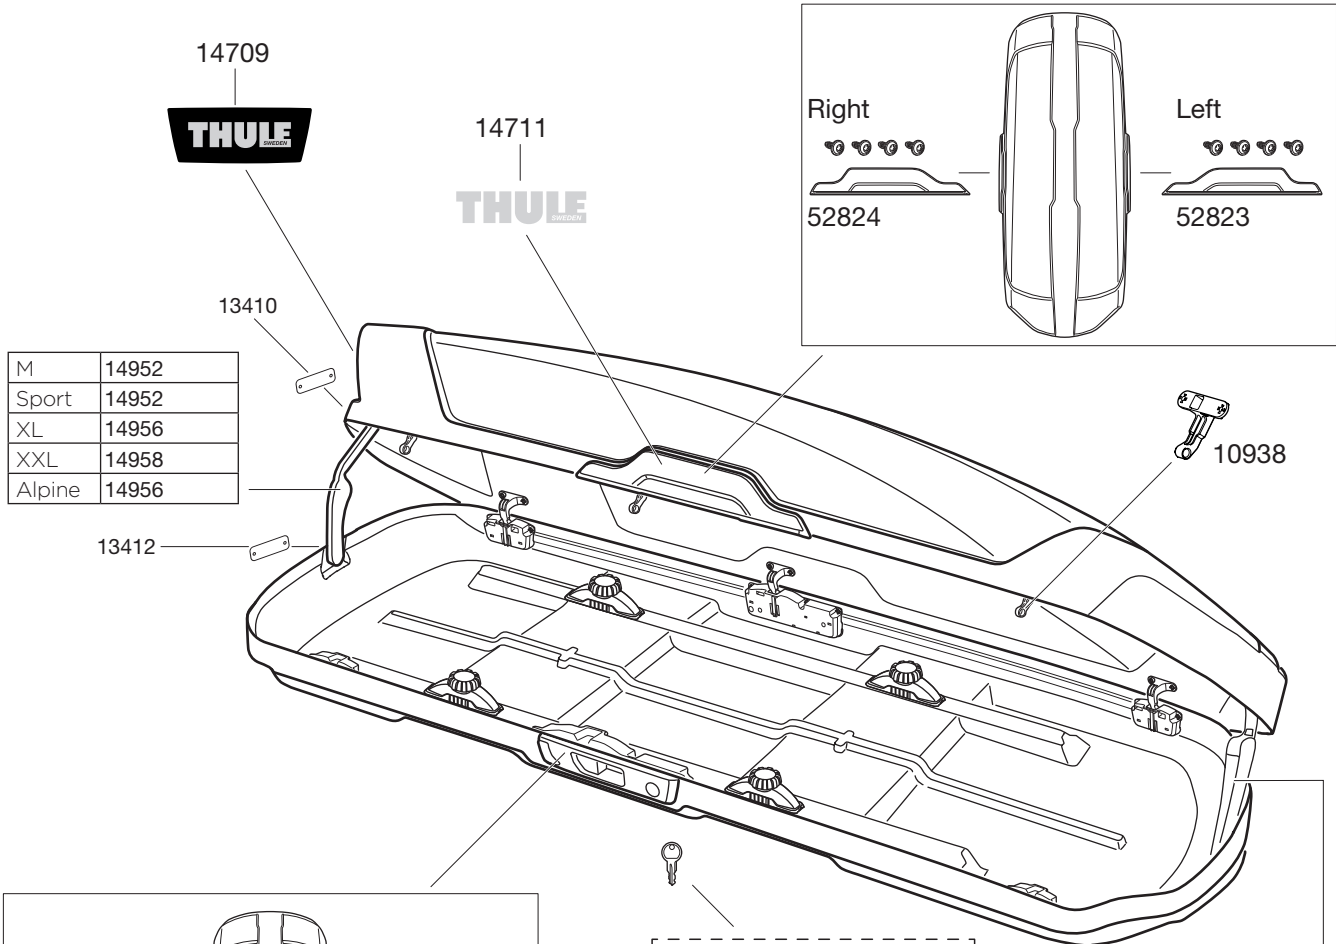

# Thule Motion XT

6292, 6295, 6296, 6298, 6299

**THULE**  
SWEDEN

M	14952
Sport	14952
XL	14956
XXL	14958
Alpine	14956

= N.....

**No**  
N001-N200  
**Sparepart No**  
1500001001 - 1500001200

**+**

**No**  
N001-N200  
**Sparepart No**  
1500002001 - 1500002200

M	14956
Sport	14952
XL	14956
XXL	14958
Alpine	14956