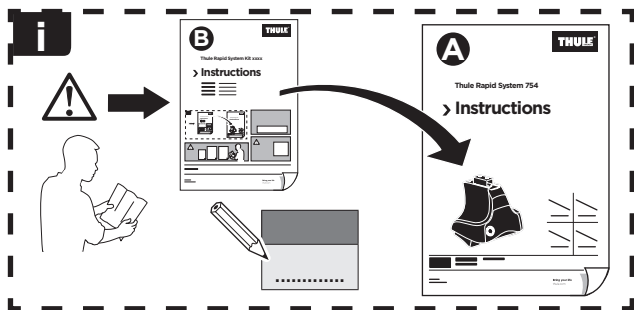

Thule Rapid System Kit 1740

> Instructions

CITROËN C4 Picasso, 5-dr MPV, 13-

ISO 11154-E

141740

C.20131004
519-1740-01

Bring your life
thule.com

1

	X (scale)	X (mm)	X (inch)
CITROËN C4 Picasso, 5-dr MPV, 13-	44,5	1096	43 1/8

	Y (scale)	Y (mm)	Y (inch)
CITROËN C4 Picasso, 5-dr MPV, 13-	40,5	1056	41 5/8

2

CITROËN C4 Picasso, 5-dr MPV, 13-

3

	W (mm)	Z (mm)	W (inch)	Z (inch)
CITROËN C4 Picasso , 5-dr MPV, 13-	150	720	5 7/8	28 3/8