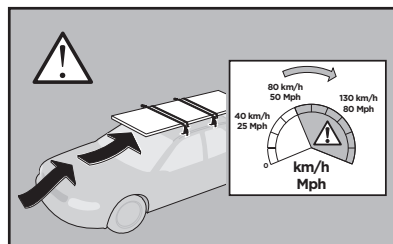

ISO 11154-E

141740

C.20131004
519-1740-01

Bring your life
thule.com