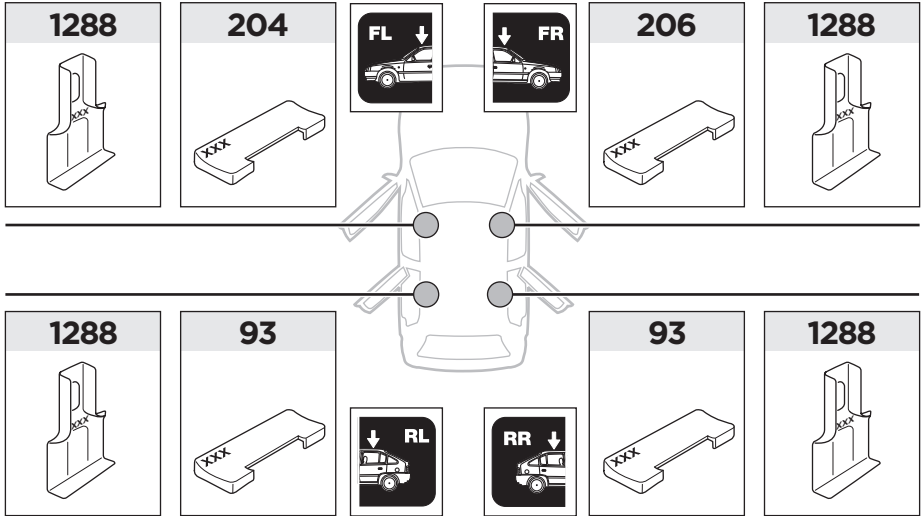

Thule Rapid System Kit 1740

> Instructions

CITROËN C4 Picasso, 5-dr MPV, 13-

ISO 11154-E

141740

C.20131004
519-1740-01

Bring your life
thule.com

1

	X (scale)	X (mm)	X (inch)
CITROËN C4 Picasso, 5-dr MPV, 13-	44,5	1096	43 1/8

	Y (scale)	Y (mm)	Y (inch)
CITROËN C4 Picasso, 5-dr MPV, 13-	40,5	1056	41 5/8

2

CITROËN C4 Picasso, 5-dr MPV, 13-

3

	W (mm)	Z (mm)	W (inch)	Z (inch)
CITROËN C4 Picasso , 5-dr MPV, 13-	150	720	5 7/8	28 3/8