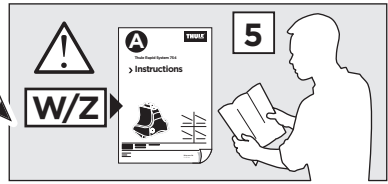

	X (scale)	X (mm)	X (inch)
CITROËN C4 Picasso, 5-dr MPV, 13-	44,5	1096	43 1/8

	Y (scale)	Y (mm)	Y (inch)
CITROËN C4 Picasso, 5-dr MPV, 13-	40,5	1056	41 5/8

2

CITROËN C4 Picasso, 5-dr MPV, 13-

3

	W (mm)	Z (mm)	W (inch)	Z (inch)
CITROËN C4 Picasso , 5-dr MPV, 13-	150	720	5 7/8	28 3/8