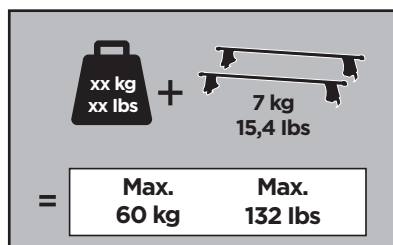

ISO 11154-E

141740

C.20131004
519-1740-01

Bring your life
thule.com