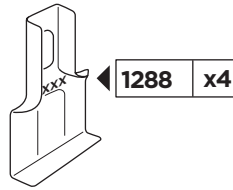

Thule Rapid System Kit 1740

> Instructions

CITROËN C4 Picasso, 5-dr MPV, 13-

ISO 11154-E

141740

C.20131004
519-1740-01

Bring your life
thule.com

1

	X (scale)	X (mm)	X (inch)
CITROËN C4 Picasso, 5-dr MPV, 13-	44,5	1096	43 1/8

	Y (scale)	Y (mm)	Y (inch)
CITROËN C4 Picasso, 5-dr MPV, 13-	40,5	1056	41 5/8

2

CITROËN C4 Picasso, 5-dr MPV, 13-

3

	W (mm)	Z (mm)	W (inch)	Z (inch)
CITROËN C4 Picasso , 5-dr MPV, 13-	150	720	5 7/8	28 3/8