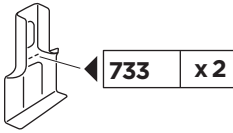

MITSUBISHI Triton, 4-dr Double Cab, 05-09, 10-15

ISO 11154-E

141400
C.20160815
519-1400-06

Bring your life
thule.com

x1

x1

1

	X (scale)	X (mm)	X (inch)
JMC Vigus , 4-dr Double Cab, 15-	40	1051	41 ³ / ₈
MITSUBISHI Challenger , 4-dr Double Cab, 11-16	40	1051	41 ³ / ₈
MITSUBISHI Challenger , 5-dr SUV, 11-16	40	1051	41 ³ / ₈
MITSUBISHI L200 , 4-dr Double Cab, 05-09, 10-15	40	1051	41 ³ / ₈
MITSUBISHI Triton , 4-dr Double Cab, 05-09, 10-15	40	1051	41 ³ / ₈

X inch X mm

- X1 5mm Allen key
- X4 screws
- X4 spacers
- X2 top covers
- X2 bottom covers

2

1

480R/754

Max. 50 kg

Max. 110 lbs

xx kg