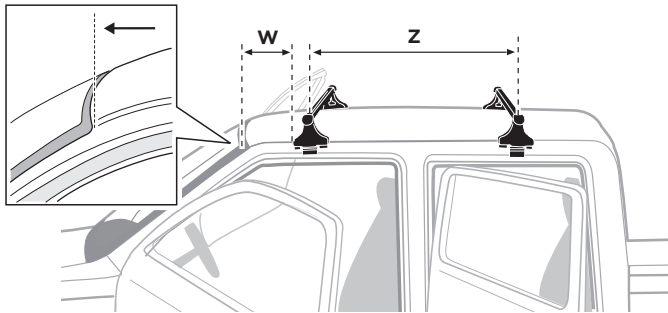

3

	W (mm)	Z (mm)	W (inch)	Z (inch)
JMC Vigus , 4-dr Double Cab, 15-	350	800	13 3/4	31 1/2
MITSUBISHI Challenger , 4-dr Double Cab, 11-16	350	800	13 3/4	31 1/2
MITSUBISHI Challenger , 5-dr SUV, 11-16	350	800	13 3/4	31 1/2
MITSUBISHI L200 , 4-dr Double Cab, 05-09, 10-15	350	800	13 3/4	31 1/2
MITSUBISHI Triton , 4-dr Double Cab, 05-09, 10-15	350	800	13 3/4	31 1/2