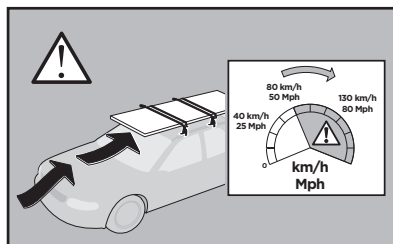

MITSUBISHI Triton, 4-dr Double Cab, 05-09, 10-15

ISO 11154-E

141400
C.20160815
519-1400-06

Bring your life
thule.com

x1

x1

1

	X (scale)	X (mm)	X (inch)
JMC Vigus , 4-dr Double Cab, 15-	40	1051	41 ³ / ₈
MITSUBISHI Challenger , 4-dr Double Cab, 11-16	40	1051	41 ³ / ₈
MITSUBISHI Challenger , 5-dr SUV, 11-16	40	1051	41 ³ / ₈
MITSUBISHI L200 , 4-dr Double Cab, 05-09, 10-15	40	1051	41 ³ / ₈
MITSUBISHI Triton , 4-dr Double Cab, 05-09, 10-15	40	1051	41 ³ / ₈