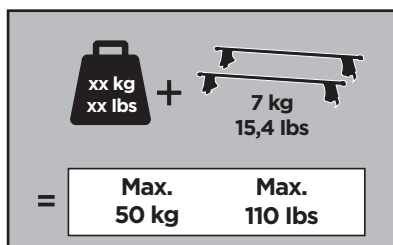

MITSUBISHI Triton, 4-dr Double Cab, 05-09, 10-15

ISO 11154-E

141400
C.20160815
519-1400-06

Bring your life
thule.com

x1

x1

1

	X (scale)	X (mm)	X (inch)
JMC Vigus , 4-dr Double Cab, 15-	40	1051	41 ³ / ₈
MITSUBISHI Challenger , 4-dr Double Cab, 11-16	40	1051	41 ³ / ₈
MITSUBISHI Challenger , 5-dr SUV, 11-16	40	1051	41 ³ / ₈
MITSUBISHI L200 , 4-dr Double Cab, 05-09, 10-15	40	1051	41 ³ / ₈
MITSUBISHI Triton , 4-dr Double Cab, 05-09, 10-15	40	1051	41 ³ / ₈