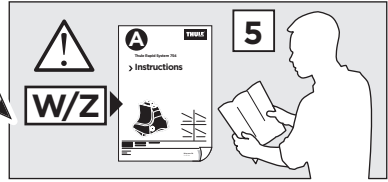

3

	W (mm)	Z (mm)	W (inch)	Z (inch)
JMC Vigus , 4-dr Double Cab, 15-	350	800	13 3/4	31 1/2
MITSUBISHI Challenger , 4-dr Double Cab, 11-16	350	800	13 3/4	31 1/2
MITSUBISHI Challenger , 5-dr SUV, 11-16	350	800	13 3/4	31 1/2
MITSUBISHI L200 , 4-dr Double Cab, 05-09, 10-15	350	800	13 3/4	31 1/2
MITSUBISHI Triton , 4-dr Double Cab, 05-09, 10-15	350	800	13 3/4	31 1/2