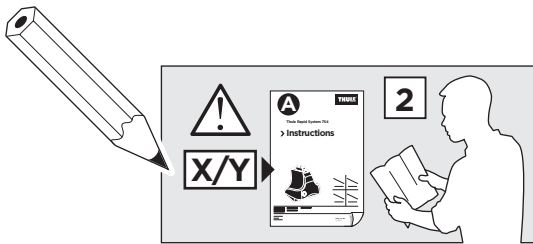

MITSUBISHI Triton, 4-dr Double Cab, 05-09, 10-15

ISO 11154-E

141400
C.20160815
519-1400-06

Bring your life
thule.com

x1

x1

1

	X (scale)	X (mm)	X (inch)
JMC Vigus , 4-dr Double Cab, 15-	40	1051	41 ³ / ₈
MITSUBISHI Challenger , 4-dr Double Cab, 11-16	40	1051	41 ³ / ₈
MITSUBISHI Challenger , 5-dr SUV, 11-16	40	1051	41 ³ / ₈
MITSUBISHI L200 , 4-dr Double Cab, 05-09, 10-15	40	1051	41 ³ / ₈
MITSUBISHI Triton , 4-dr Double Cab, 05-09, 10-15	40	1051	41 ³ / ₈