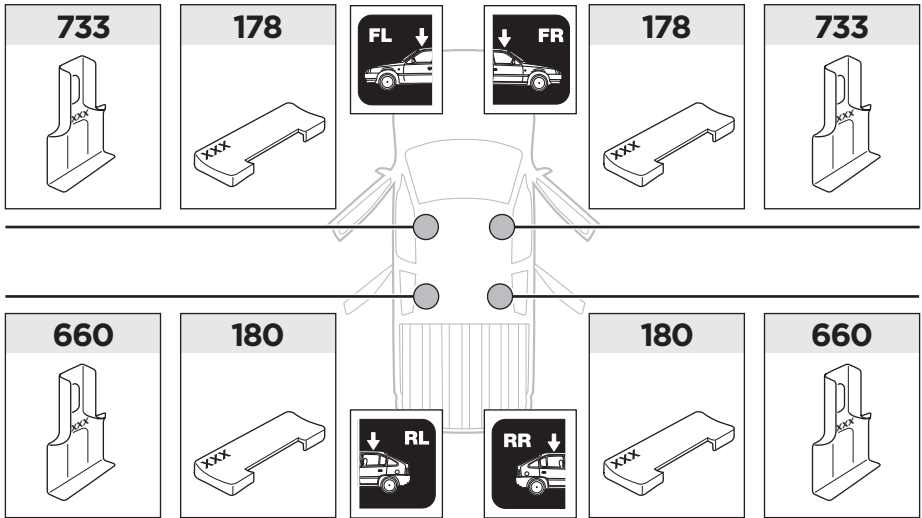

3

	W (mm)	Z (mm)	W (inch)	Z (inch)
JMC Vigus , 4-dr Double Cab, 15-	350	800	13 3/4	31 1/2
MITSUBISHI Challenger , 4-dr Double Cab, 11-16	350	800	13 3/4	31 1/2
MITSUBISHI Challenger , 5-dr SUV, 11-16	350	800	13 3/4	31 1/2
MITSUBISHI L200 , 4-dr Double Cab, 05-09, 10-15	350	800	13 3/4	31 1/2
MITSUBISHI Triton , 4-dr Double Cab, 05-09, 10-15	350	800	13 3/4	31 1/2