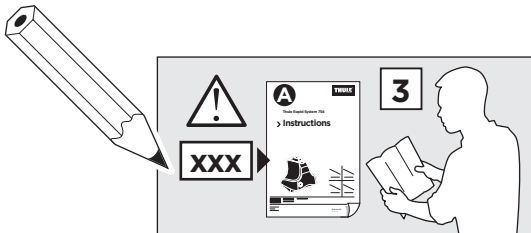

3

	W (mm)	Z (mm)	W (inch)	Z (inch)
JMC Vigus , 4-dr Double Cab, 15-	350	800	13 3/4	31 1/2
MITSUBISHI Challenger , 4-dr Double Cab, 11-16	350	800	13 3/4	31 1/2
MITSUBISHI Challenger , 5-dr SUV, 11-16	350	800	13 3/4	31 1/2
MITSUBISHI L200 , 4-dr Double Cab, 05-09, 10-15	350	800	13 3/4	31 1/2
MITSUBISHI Triton , 4-dr Double Cab, 05-09, 10-15	350	800	13 3/4	31 1/2