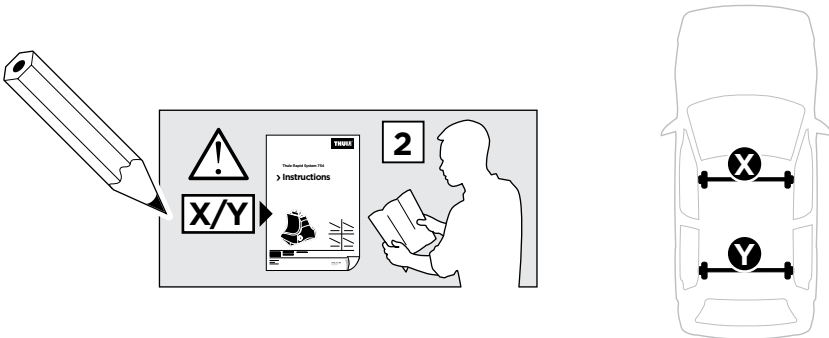

Thule Rapid System Kit 1396

> Instructions

KIA Rio (Mk II), 4-dr Sedan, 05-10 / *06-11

KIA Rio (Mk II), 5-dr Hatchback, 05-10

KIA Rio Cinco, 5-dr Wagon, *06-11

*North America

ISO 11154-E

1

	X (scale)	X (mm)	X (inch)
KIA Rio (Mk II) , 4-dr Sedan, 05-10 / *06-11	35	1001	39 ³/₈
KIA Rio (Mk II) , 5-dr Hatchback, 05-10	35	1001	39 ³/₈
KIA Rio Cinco , 5-dr Wagon, *06-11	35	1001	39 ³/₈

	Y (scale)	Y (mm)	Y (inch)
KIA Rio (Mk II) , 4-dr Sedan, 05-10 / *06-11	33,5	986	38 ⁷/₈
KIA Rio (Mk II) , 5-dr Hatchback, 05-10	32,5	976	38 ³/₈
KIA Rio Cinco , 5-dr Wagon, *06-11	32,5	976	38 ³/₈

2

KIA Rio (Mk II), 4-dr Sedan, 05-10 / *06-11

KIA Rio (Mk II), 5-dr Hatchback, 05-10

KIA Rio Cinco, 5-dr Wagon, *06-11

3

	W (mm)	Z (mm)	W (inch)	Z (inch)
KIA Rio (Mk II) , 4-dr Sedan, 05-10 / *06-11	200	650	7 ⁷/₈	25 ⁵/₈
KIA Rio (Mk II) , 5-dr Hatchback, 05-10	215	670	8 ¹/₂	26 ³/₈
KIA Rio Cinco , 5-dr Wagon, *06-11	215	670	8 ¹/₂	26 ³/₈