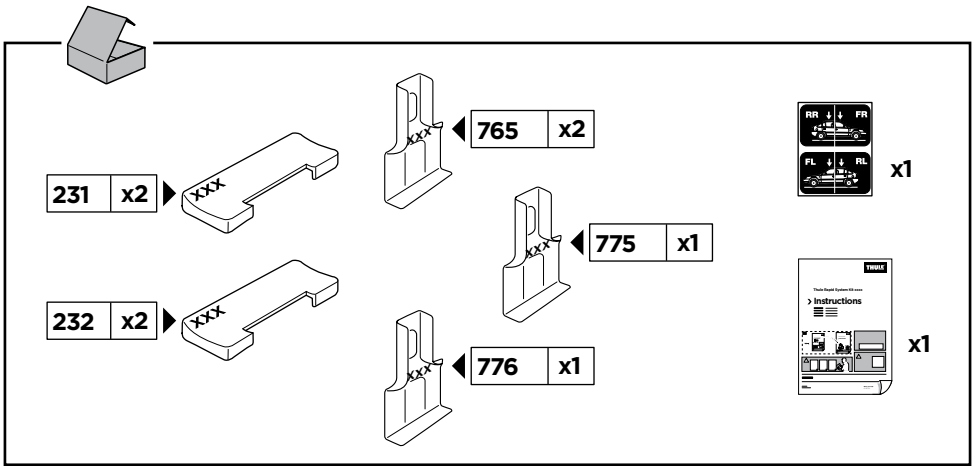

Thule Rapid System Kit 1396

> Instructions

KIA Rio (Mk II), 4-dr Sedan, 05-10 / *06-11

KIA Rio (Mk II), 5-dr Hatchback, 05-10

KIA Rio Cinco, 5-dr Wagon, *06-11

*North America

ISO 11154-E

1

	X (scale)	X (mm)	X (inch)
KIA Rio (Mk II) , 4-dr Sedan, 05-10 / *06-11	35	1001	39 ³/₈
KIA Rio (Mk II) , 5-dr Hatchback, 05-10	35	1001	39 ³/₈
KIA Rio Cinco , 5-dr Wagon, *06-11	35	1001	39 ³/₈

	Y (scale)	Y (mm)	Y (inch)
KIA Rio (Mk II) , 4-dr Sedan, 05-10 / *06-11	33,5	986	38 ⁷/₈
KIA Rio (Mk II) , 5-dr Hatchback, 05-10	32,5	976	38 ³/₈
KIA Rio Cinco , 5-dr Wagon, *06-11	32,5	976	38 ³/₈

2

KIA Rio (Mk II), 4-dr Sedan, 05-10 / *06-11

KIA Rio (Mk II), 5-dr Hatchback, 05-10

KIA Rio Cinco, 5-dr Wagon, *06-11

3

	W (mm)	Z (mm)	W (inch)	Z (inch)
KIA Rio (Mk II) , 4-dr Sedan, 05-10 / *06-11	200	650	7 ⁷/₈	25 ⁵/₈
KIA Rio (Mk II) , 5-dr Hatchback, 05-10	215	670	8 ¹/₂	26 ³/₈
KIA Rio Cinco , 5-dr Wagon, *06-11	215	670	8 ¹/₂	26 ³/₈