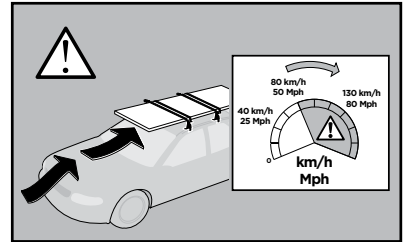

Thule Rapid System Kit 1396

> Instructions

KIA Rio (Mk II), 4-dr Sedan, 05-10 / *06-11

KIA Rio (Mk II), 5-dr Hatchback, 05-10

KIA Rio Cinco, 5-dr Wagon, *06-11

*North America

ISO 11154-E

1

	X (scale)	X (mm)	X (inch)
KIA Rio (Mk II) , 4-dr Sedan, 05-10 / *06-11	35	1001	39 ³/₈
KIA Rio (Mk II) , 5-dr Hatchback, 05-10	35	1001	39 ³/₈
KIA Rio Cinco , 5-dr Wagon, *06-11	35	1001	39 ³/₈

	Y (scale)	Y (mm)	Y (inch)
KIA Rio (Mk II) , 4-dr Sedan, 05-10 / *06-11	33,5	986	38 ⁷/₈
KIA Rio (Mk II) , 5-dr Hatchback, 05-10	32,5	976	38 ³/₈
KIA Rio Cinco , 5-dr Wagon, *06-11	32,5	976	38 ³/₈