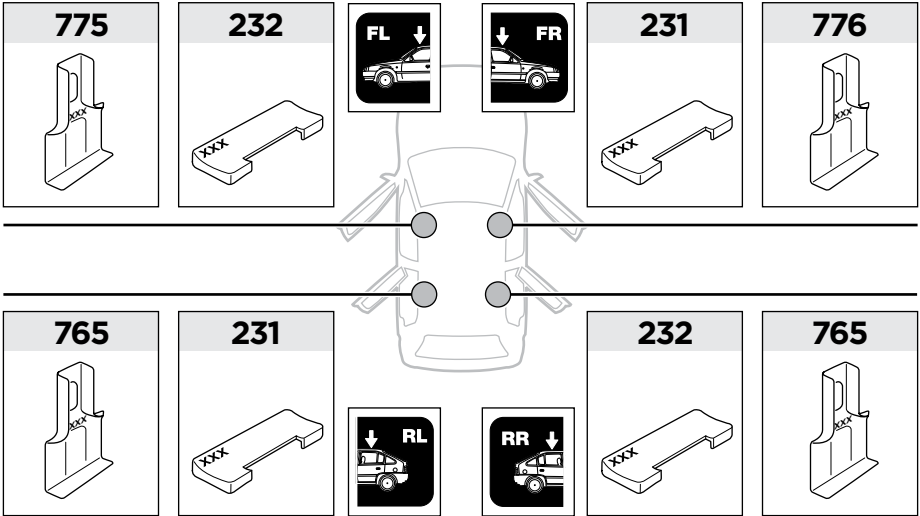

	X (scale)	X (mm)	X (inch)
KIA Rio (Mk II) , 4-dr Sedan, 05-10 / *06-11	35	1001	39 ³/₈
KIA Rio (Mk II) , 5-dr Hatchback, 05-10	35	1001	39 ³/₈
KIA Rio Cinco , 5-dr Wagon, *06-11	35	1001	39 ³/₈

	Y (scale)	Y (mm)	Y (inch)
KIA Rio (Mk II) , 4-dr Sedan, 05-10 / *06-11	33,5	986	38 ⁷/₈
KIA Rio (Mk II) , 5-dr Hatchback, 05-10	32,5	976	38 ³/₈
KIA Rio Cinco , 5-dr Wagon, *06-11	32,5	976	38 ³/₈

2

KIA Rio (Mk II), 4-dr Sedan, 05-10 / *06-11

KIA Rio (Mk II), 5-dr Hatchback, 05-10

KIA Rio Cinco, 5-dr Wagon, *06-11

3

	W (mm)	Z (mm)	W (inch)	Z (inch)
KIA Rio (Mk II) , 4-dr Sedan, 05-10 / *06-11	200	650	7 ⁷/₈	25 ⁵/₈
KIA Rio (Mk II) , 5-dr Hatchback, 05-10	215	670	8 ¹/₂	26 ³/₈
KIA Rio Cinco , 5-dr Wagon, *06-11	215	670	8 ¹/₂	26 ³/₈