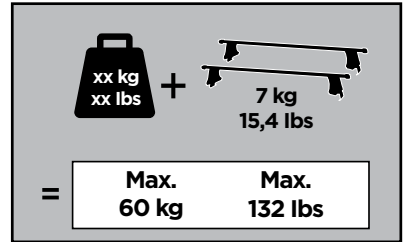

Thule Rapid System Kit 1396

> Instructions

KIA Rio (Mk II), 4-dr Sedan, 05-10 / *06-11

KIA Rio (Mk II), 5-dr Hatchback, 05-10

KIA Rio Cinco, 5-dr Wagon, *06-11

*North America

ISO 11154-E

1

	X (scale)	X (mm)	X (inch)
KIA Rio (Mk II) , 4-dr Sedan, 05-10 / *06-11	35	1001	39 ³/₈
KIA Rio (Mk II) , 5-dr Hatchback, 05-10	35	1001	39 ³/₈
KIA Rio Cinco , 5-dr Wagon, *06-11	35	1001	39 ³/₈

	Y (scale)	Y (mm)	Y (inch)
KIA Rio (Mk II) , 4-dr Sedan, 05-10 / *06-11	33,5	986	38 ⁷/₈
KIA Rio (Mk II) , 5-dr Hatchback, 05-10	32,5	976	38 ³/₈
KIA Rio Cinco , 5-dr Wagon, *06-11	32,5	976	38 ³/₈

2

KIA Rio (Mk II), 4-dr Sedan, 05-10 / *06-11

KIA Rio (Mk II), 5-dr Hatchback, 05-10

KIA Rio Cinco, 5-dr Wagon, *06-11

3

	W (mm)	Z (mm)	W (inch)	Z (inch)
KIA Rio (Mk II) , 4-dr Sedan, 05-10 / *06-11	200	650	7 ⁷/₈	25 ⁵/₈
KIA Rio (Mk II) , 5-dr Hatchback, 05-10	215	670	8 ¹/₂	26 ³/₈
KIA Rio Cinco , 5-dr Wagon, *06-11	215	670	8 ¹/₂	26 ³/₈