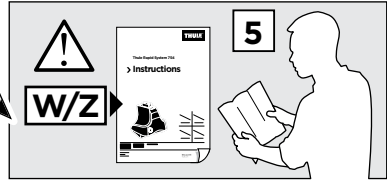

2

KIA Rio (Mk II), 4-dr Sedan, 05-10 / *06-11

KIA Rio (Mk II), 5-dr Hatchback, 05-10

KIA Rio Cinco, 5-dr Wagon, *06-11

3

	W (mm)	Z (mm)	W (inch)	Z (inch)
KIA Rio (Mk II) , 4-dr Sedan, 05-10 / *06-11	200	650	7 ⁷/₈	25 ⁵/₈
KIA Rio (Mk II) , 5-dr Hatchback, 05-10	215	670	8 ¹/₂	26 ³/₈
KIA Rio Cinco , 5-dr Wagon, *06-11	215	670	8 ¹/₂	26 ³/₈