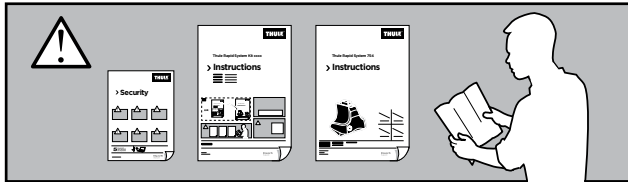

Thule Rapid System Kit 1396

> Instructions

KIA Rio (Mk II), 4-dr Sedan, 05-10 / *06-11

KIA Rio (Mk II), 5-dr Hatchback, 05-10

KIA Rio Cinco, 5-dr Wagon, *06-11

*North America

ISO 11154-E

1

	X (scale)	X (mm)	X (inch)
KIA Rio (Mk II) , 4-dr Sedan, 05-10 / *06-11	35	1001	39 ³/₈
KIA Rio (Mk II) , 5-dr Hatchback, 05-10	35	1001	39 ³/₈
KIA Rio Cinco , 5-dr Wagon, *06-11	35	1001	39 ³/₈

	Y (scale)	Y (mm)	Y (inch)
KIA Rio (Mk II) , 4-dr Sedan, 05-10 / *06-11	33,5	986	38 ⁷/₈
KIA Rio (Mk II) , 5-dr Hatchback, 05-10	32,5	976	38 ³/₈
KIA Rio Cinco , 5-dr Wagon, *06-11	32,5	976	38 ³/₈