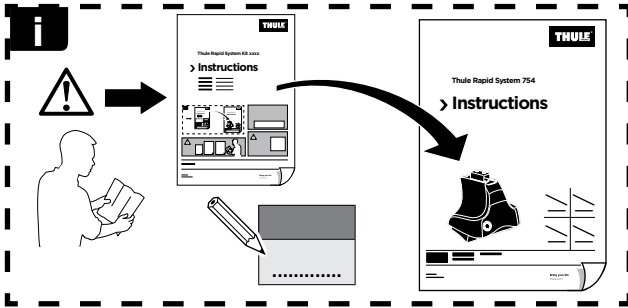

Thule Rapid System Kit 1396

> Instructions

KIA Rio (Mk II), 4-dr Sedan, 05-10 / *06-11

KIA Rio (Mk II), 5-dr Hatchback, 05-10

KIA Rio Cinco, 5-dr Wagon, *06-11

*North America

ISO 11154-E

1

	X (scale)	X (mm)	X (inch)
KIA Rio (Mk II) , 4-dr Sedan, 05-10 / *06-11	35	1001	39 ³/₈
KIA Rio (Mk II) , 5-dr Hatchback, 05-10	35	1001	39 ³/₈
KIA Rio Cinco , 5-dr Wagon, *06-11	35	1001	39 ³/₈

	Y (scale)	Y (mm)	Y (inch)
KIA Rio (Mk II) , 4-dr Sedan, 05-10 / *06-11	33,5	986	38 ⁷/₈
KIA Rio (Mk II) , 5-dr Hatchback, 05-10	32,5	976	38 ³/₈
KIA Rio Cinco , 5-dr Wagon, *06-11	32,5	976	38 ³/₈