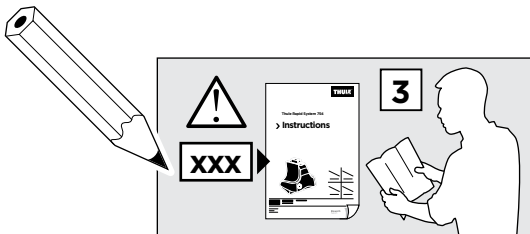

2

KIA Rio (Mk II), 4-dr Sedan, 05-10 / *06-11

KIA Rio (Mk II), 5-dr Hatchback, 05-10

KIA Rio Cinco, 5-dr Wagon, *06-11