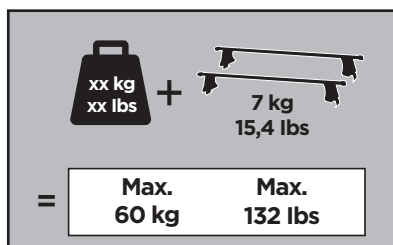

ISO 11154-E

141770
C.201500707
519-1770-01

Bring your life
thule.com