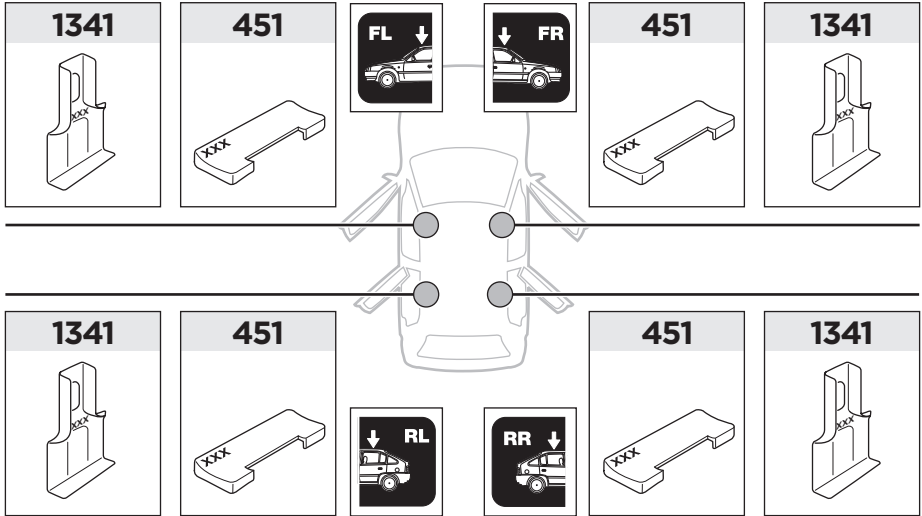

x1

1341 x4

451 x4

x1

1

	X (scale)	X (mm)	X (inch)
MINI Cooper, 5-dr Hatchback, 14-	28	931	36 ⁵/₈

	Y (scale)	Y (mm)	Y (inch)
MINI Cooper, 5-dr Hatchback, 14-	26	911	35 ⁷/₈

2

MINI Cooper, 5-dr Hatchback, 14-

3

	W (mm)	Z (mm)	W (inch)	Z (inch)
MINI Cooper, 5-dr Hatchback, 14-	315	700	12 ³/₈	27 ¹/₂