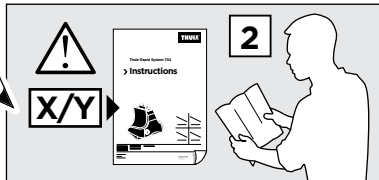

# > Instructions

**SAAB 9-5**, 4-dr Sedan, 98-04, 05-09 / \*99-09

**SAAB 9-5**, 5-dr Estate, 98-10

**SAAB 9-5**, 5-dr Wagon, \*05-08

\*North America

ISO 11154-E

16 x4

102 x4

x1

x1

1

	X (scale)	X (mm)	X (inch)
<b>SAAB 9-5</b> , 4-dr Sedan, 98-04, 05-09 / *99-09	34	991	39
<b>SAAB 9-5</b> , 5-dr Estate, 98-10	34	991	39
<b>SAAB 9-5</b> , 5-dr Wagon, *05-08	34	991	39

	Y (scale)	Y (mm)	Y (inch)
<b>SAAB 9-5</b> , 4-dr Sedan, 98-04, 05-09 / *99-09	31,5	966	38
<b>SAAB 9-5</b> , 5-dr Estate, 98-10	31,5	966	38
<b>SAAB 9-5</b> , 5-dr Wagon, *05-08	31,5	966	38