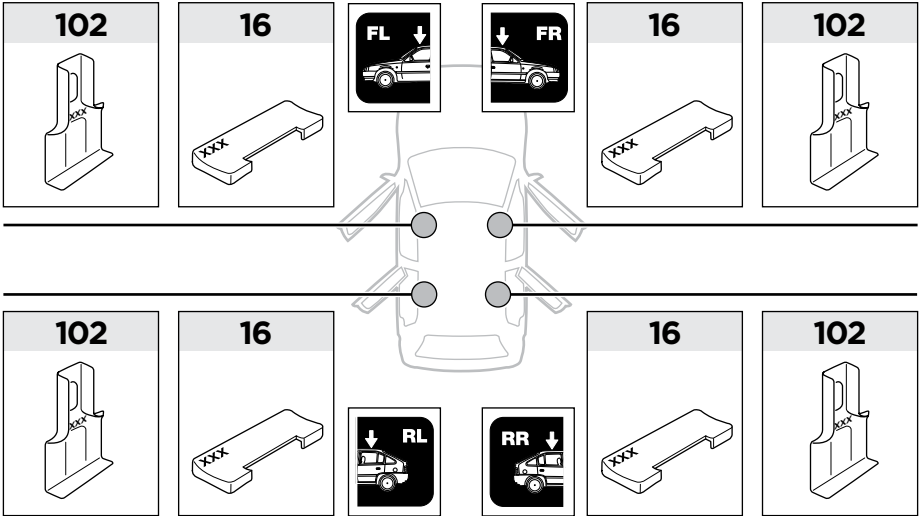

# > Instructions

**SAAB 9-5**, 4-dr Sedan, 98-04, 05-09 / \*99-09

**SAAB 9-5**, 5-dr Estate, 98-10

**SAAB 9-5**, 5-dr Wagon, \*05-08

\*North America

ISO 11154-E

16 x4

102 x4

x1

x1

1

	X (scale)	X (mm)	X (inch)
<b>SAAB 9-5</b> , 4-dr Sedan, 98-04, 05-09 / *99-09	34	991	39
<b>SAAB 9-5</b> , 5-dr Estate, 98-10	34	991	39
<b>SAAB 9-5</b> , 5-dr Wagon, *05-08	34	991	39

	Y (scale)	Y (mm)	Y (inch)
<b>SAAB 9-5</b> , 4-dr Sedan, 98-04, 05-09 / *99-09	31,5	966	38
<b>SAAB 9-5</b> , 5-dr Estate, 98-10	31,5	966	38
<b>SAAB 9-5</b> , 5-dr Wagon, *05-08	31,5	966	38

**2**

**SAAB 9-5**, 4-dr Sedan, 98-04, 05-09 / \*99-09

**SAAB 9-5**, 5-dr Estate, 98-10

**SAAB 9-5**, 5-dr Wagon, \*05-08

3