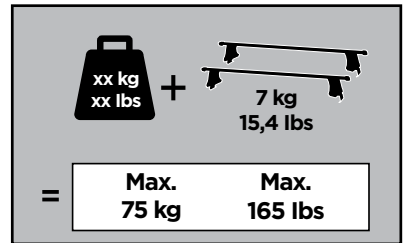

# > Instructions

**SAAB 9-5**, 4-dr Sedan, 98-04, 05-09 / \*99-09

**SAAB 9-5**, 5-dr Estate, 98-10

**SAAB 9-5**, 5-dr Wagon, \*05-08

\*North America

ISO 11154-E

16 x4

102 x4

x1

x1

1

	X (scale)	X (mm)	X (inch)
<b>SAAB 9-5</b> , 4-dr Sedan, 98-04, 05-09 / *99-09	34	991	39
<b>SAAB 9-5</b> , 5-dr Estate, 98-10	34	991	39
<b>SAAB 9-5</b> , 5-dr Wagon, *05-08	34	991	39

	Y (scale)	Y (mm)	Y (inch)
<b>SAAB 9-5</b> , 4-dr Sedan, 98-04, 05-09 / *99-09	31,5	966	38
<b>SAAB 9-5</b> , 5-dr Estate, 98-10	31,5	966	38
<b>SAAB 9-5</b> , 5-dr Wagon, *05-08	31,5	966	38