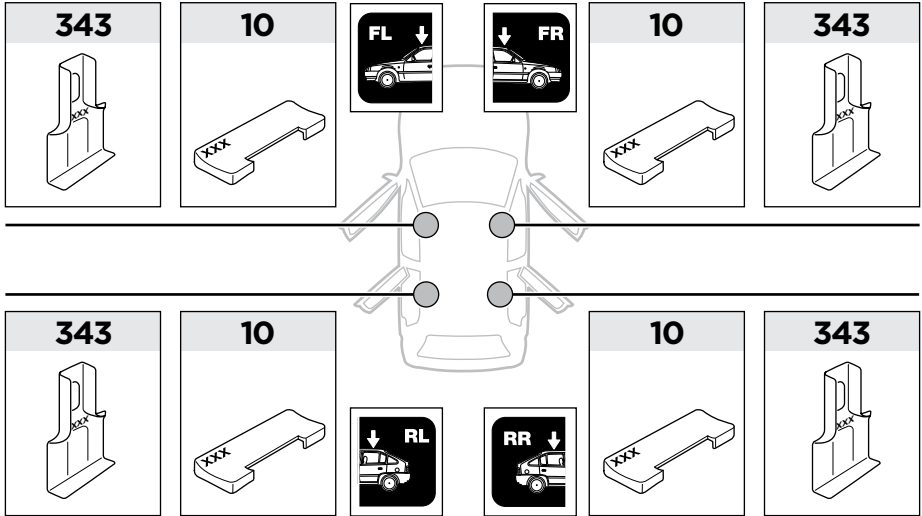

# > Instructions

**AUDI A2, 5-dr MPV, 00-05\***

\*Without sunroof

ISO 11154-E

**141195**

C.20121015  
519-1195-01

**Bring your life**  
thule.com

1

	X (scale)	X (mm)	X (inch)
<b>AUDI A2, 5-dr MPV, 00-05</b>	<b>31,5</b>	<b>966</b>	<b>38</b>

	Y (scale)	Y (mm)	Y (inch)
<b>AUDI A2, 5-dr MPV, 00-05</b>	<b>26</b>	<b>911</b>	<b>35 7/8</b>

**2**

**AUDI A2, 5-dr MPV, 00-05**

**3**

	W (mm)	Z (mm)	W (inch)	Z (inch)
<b>AUDI A2, 5-dr MPV, 00-05</b>	<b>230</b>	<b>700</b>	<b>9</b>	<b>27 1/2</b>