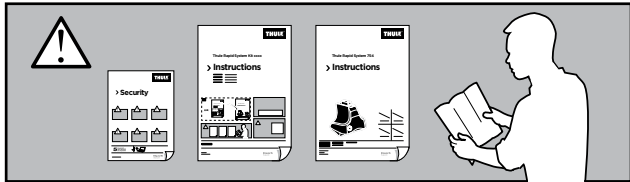

# > Instructions

**AUDI A2, 5-dr MPV, 00-05\***

\*Without sunroof

ISO 11154-E

**141195**

C.20121015  
519-1195-01

**Bring your life**  
thule.com

1