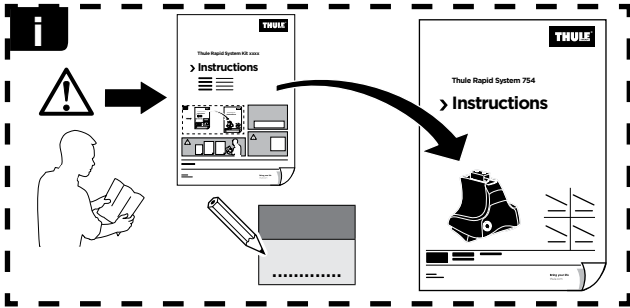

# > Instructions

**AUDI A2, 5-dr MPV, 00-05\***

\*Without sunroof

ISO 11154-E

**141195**

C.20121015  
519-1195-01

**Bring your life**  
thule.com

1