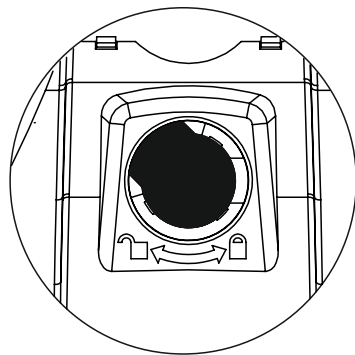

## Дополнительная опция Установка личинок замка

Поместить «язык» замка между выступами, надавить на замок поворачивая его по часовой стрелке.

**выступ**

Приложение к инструкции по установке.

Марка Авто	Тип кузова	Года выпуска	FR	FL	RR	RL
Citroen C4 Aircross	внедорожник	2012-2017	3B	3A	4A	4B
Fiat Doblo I	компактвен	2001-2015	4B	4A	1	1
Ford C-Max	универсал	2003-2010	6B	6A	6A	6B
Ford Focus II	седан	2005-2011	6B	6A	6A	6B
Ford Focus II	универсал	2005-2011	4B	4A	4A	4B
Ford Focus II	хэтчбек	2005-2011	5B	5A	5A	5B
Ford Kuga	внедорожник	2008- ...	6B	6A	5A	5B
Ford Mondeo III	седан, хэтчбек	2001-2007	6B	6A	4A	4B
Ford S-Max	минивен	2006-2015	5B	5A	5A	5B
Hyundai i30 I, II	хэтчбек	2007-2016	5B	5A	5A	5B
Hyundai i30 III	хэтчбек	2016-...	6B	6A	5A	5B
Hyundai i40 universal	универсал	2011-...	4B	4A	1	1
Hyundai Solaris	хэтчбек	2011-2017	6B	6A	6A	6B
Kia Cee'd I, II, III	хэтчбек	2007-...	6B	6A	5A	5B
Kia Pro Ceed	купе	2007-2012	2	2	6A	6B
Kia Proceed	универсал	2018-...	3B	3A	4A	4B
Land Rover Discovery III	внедорожник	2004-2009	01	01	01	01
Mazda 2	хэтчбек 5д	2007-...	6B	6A	5A	5B
Mazda 3 I, II	седан	2003-2013	6B	6A	6A	6B
Mazda 3 I, II	хэтчбек	2003-2013	6B	6A	5A	5B
Mazda 5 II (CW)	компактвэн	2010-2015	5B	5A	2	2
Mazda 6 GG, GH	седан, лифтбек	2002-2012	6B	6A	6A	6B
Mazda CX-5	внедорожник	2011-2016	5B	5A	5A	5B
Mazda CX-5	внедорожник	2017-...	3B	3A	3A	3B
Mazda CX-7	внедорожник	2006-2013	6B	6A	5A	5B
Mazda CX-9	внедорожник	2007-2015	6B	6A	5A	5B
Mazda CX-9	внедорожник	2016-...	3B	3A	3A	3B
Mitsubishi ASX (со штатным местом)	внедорожник	2010-...	3B	3A	4A	4B
Mitsubishi Outlander III (без рейлингов)	внедорожник	2012-...	4B	4A	1	1