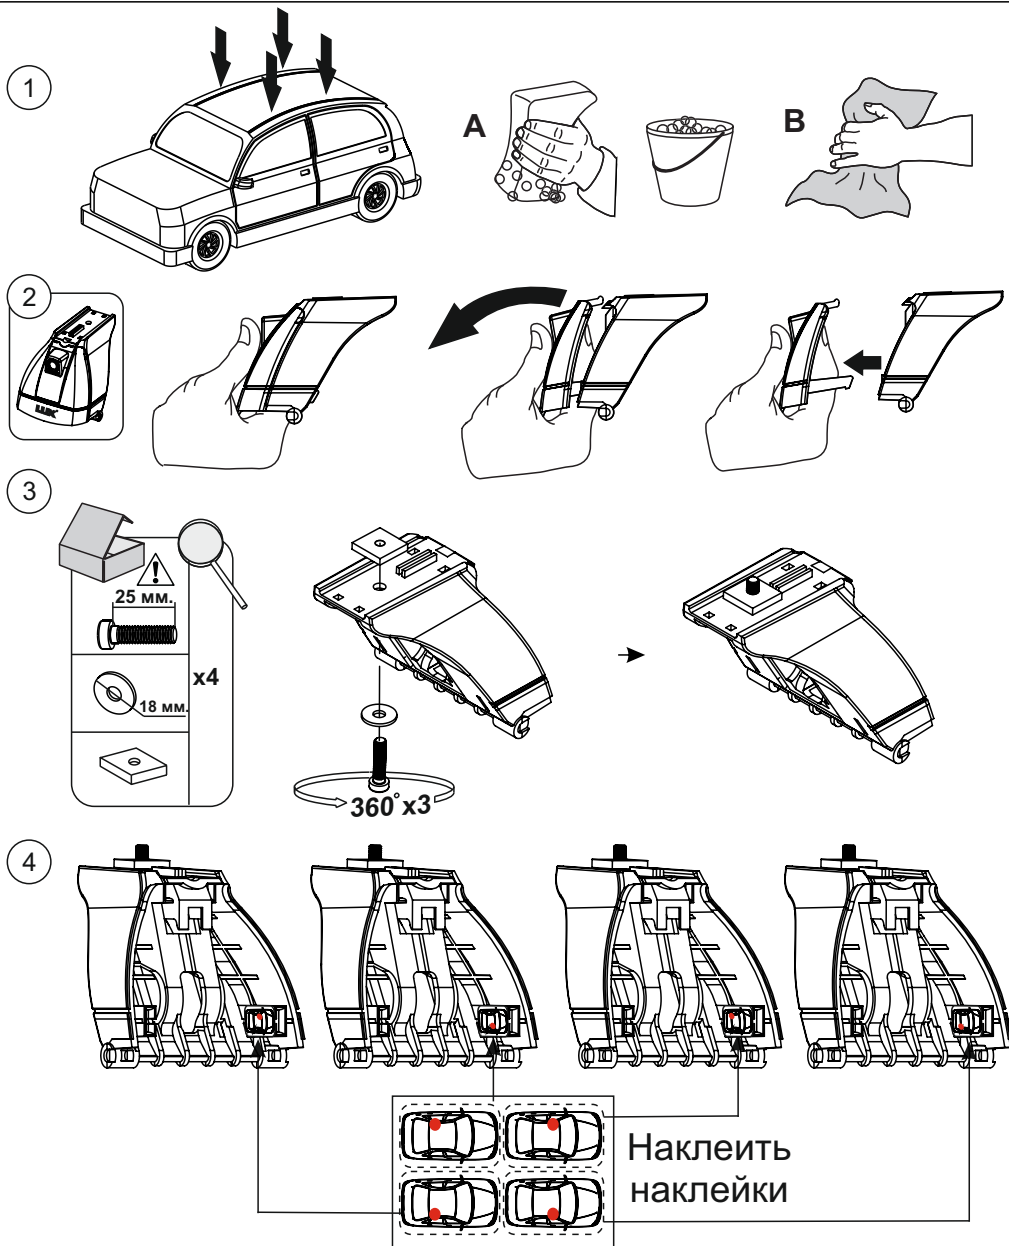

ИНСТРУКЦИЯ ПО УСТАНОВКЕ