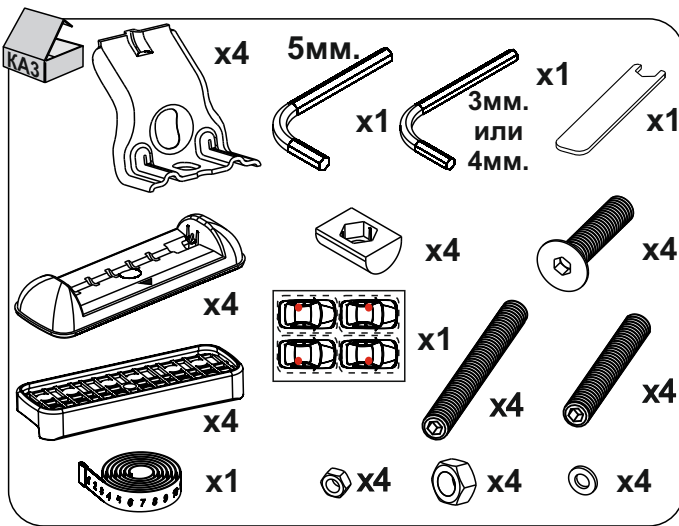

ИНСТРУКЦИЯ ПО УСТАНОВКЕ