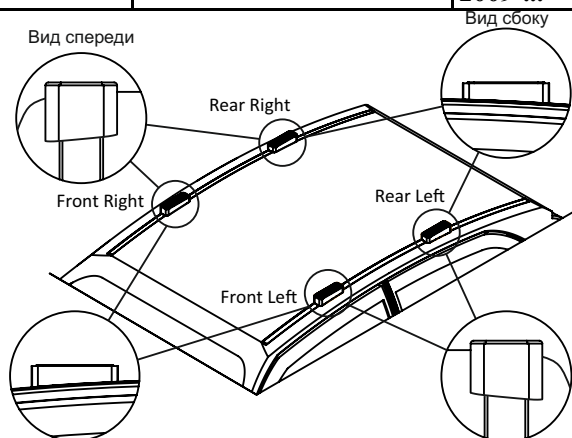

Марка Авто	Тип кузова	Года выпуска	FR	FL	RR	RL
BMW 1er (F20 - F21)	хэтчбек 3-5д	2011-2017	7B	7A	8A	8B
BMW 1er (E81 - E87)	хэтчбек 3-5д, купе	2007-2011	7B	7A	7A	7B
BMW 3er (F3x)	седан	2011-...	7B	7A	8A	8B
BMW 3er (E46)	седан, хэтчбек 3д, купе	1999-2005	9B	9A	9A	9B
BMW 3er (E90 - E92)	седан, хэтчбек 5д, купе	2005-2013	7B	7A	7A	7B
BMW 5er (E39)	седан	1996-2003	9B	9A	9A	9B
Citroen C4 Picasso (без стекл. крыши)	минивен	2007-2013	7B	7A	7A	7B
Citroen C4	хэтчбек 3-5д	2004-2011	7B	7A	7A	7B
Mercedes-Benz CLS-classe W218	седан	2010-...	8B	8A	8A	8B
Mercedes-Benz B-class W246	универсал	2011-...	8B	8A	8A	8B
Opel Astra H (Family)	хэтчбек 3-5д, седан	2004-2014	9B	9A	9A	9B
Opel Corsa	хэтчбек 3-5д.	2006-...	7B	7A	7A	7B
Opel Meriva	минивен	2002-...	9B	9A	9A	9B
Opel Meriva	минивен	2010-...	7B	7A	7A	7B
Opel Vectra C	седан, хэтчбек	2002-2008	9B	9A	9A	9B
Renault Scenic I, II	минивен	2003-2009	8B	8A	8A	8B
Renault Megane II	седан, хэтчбек	2002-2009	8B	8A	8A	8B
Lada Largus	универсал	2012-...	01	01	4A	4B
Mitsubishi L200	пикап	2017-...	9B	9A	01	01
Land Rover Range Rover III	внедорожник	2002-2012	9B	9A	9A	9B
Nissan NV200	минивен	2009-...	01	01	4A	4B